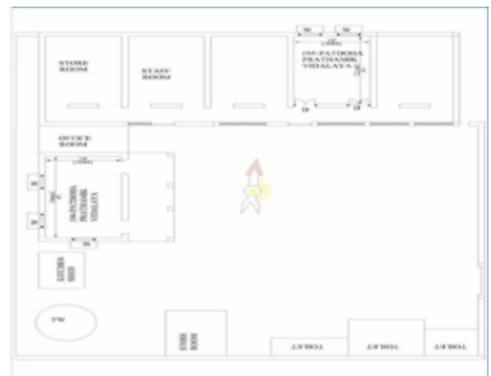

নির্বাচক নিবন্ধন আধিকারিকের স্বাক্ষর

Nazri Naksha

Google Map View

Polling Station Building Front View

Polling Station Front View

Cad View

Key MAP View

বিধানসভা নির্বাচনক্ষেত্রের নং, নাম : 247-শালতোড়া  
ভাগ নং, নাম : 1-ধতলা গোয়ালাপাড়া, খান্দারপাড়া, বাউরীপাড়া