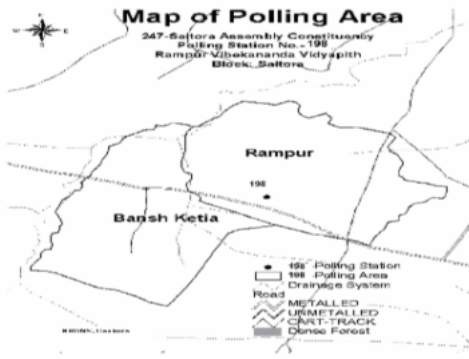

Nazri Naksha