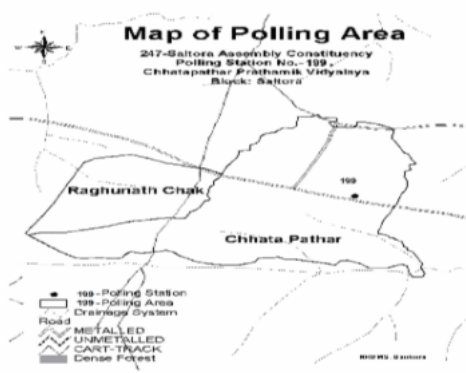

Nazri Naksha