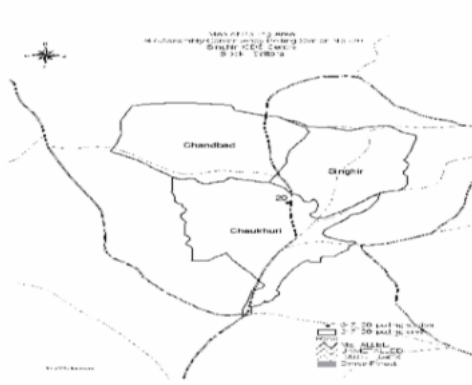

Nazri Naksha