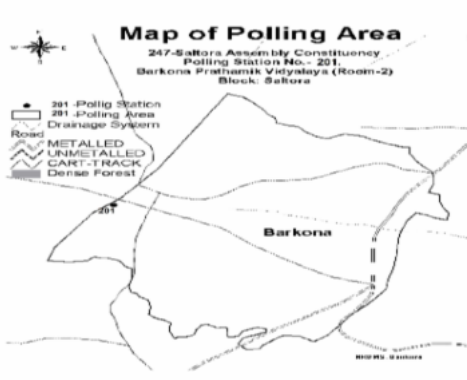

Nazri Naksha