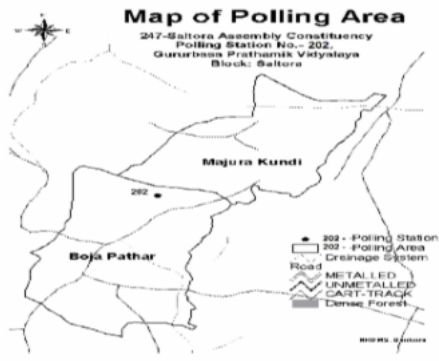

Nazri Naksha