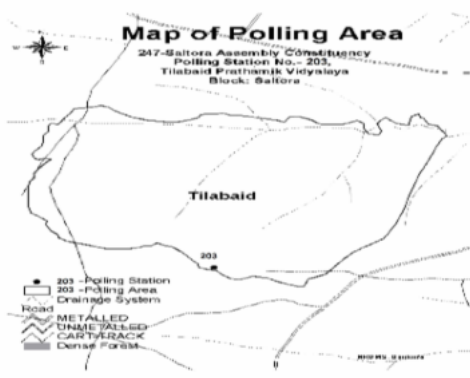

Nazri Naksha