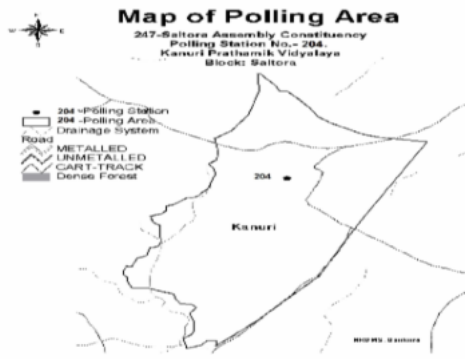

Nazri Naksha