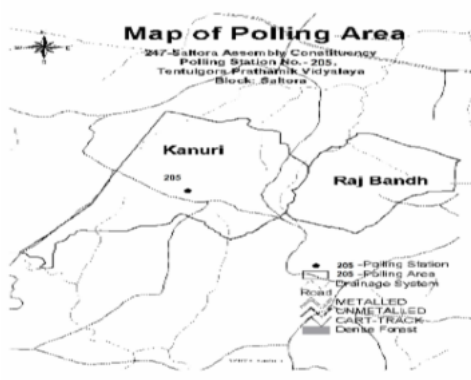

Nazri Naksha