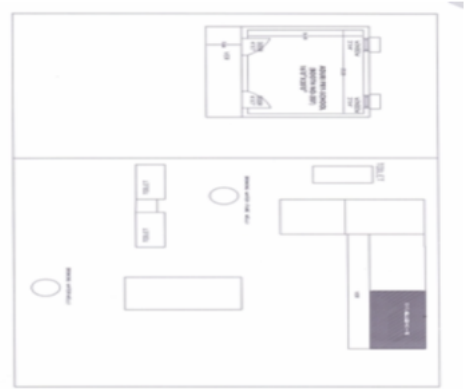

নির্বাচক নিবন্ধন আধিকারিকের স্বাক্ষর

Nazri Naksha

Google Map View

Polling Station Building Front View

Polling Station Front View

Cad View

Key MAP View

বিধানসভা নির্বাচনক্ষেত্রের নং, নাম : 247-শালতোড়া
ভাগ নং, নাম : 1-লাটুলিয়া বাউলীপাড়া, বামুনপাড়া