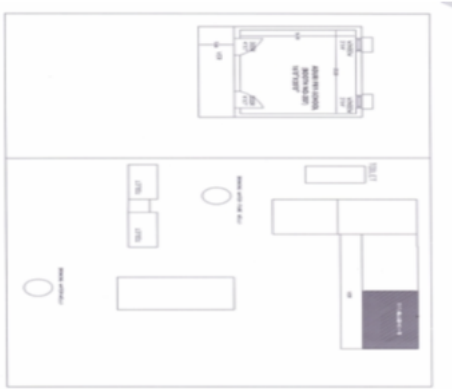

নির্বাচক নিবন্ধন আধিকারিকের স্বাক্ষর

Nazri Naksha

Google Map View

Polling Station Building Front View

Polling Station Front View

Cad View

Key MAP View

বিধানসভা নির্বাচনক্ষেত্রের নং, নাম : 247-শালতোড়া
ভাগ নং, নাম : 1-লাটুলিয়া বাউলীপাড়া, বামুনপাড়া