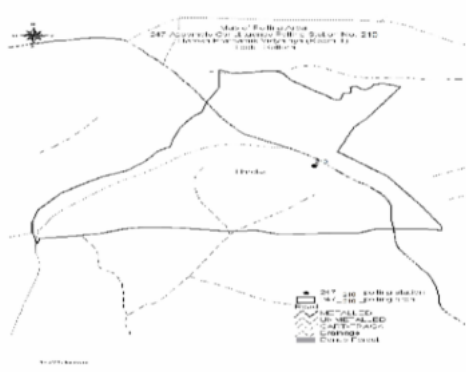

Nazri Naksha