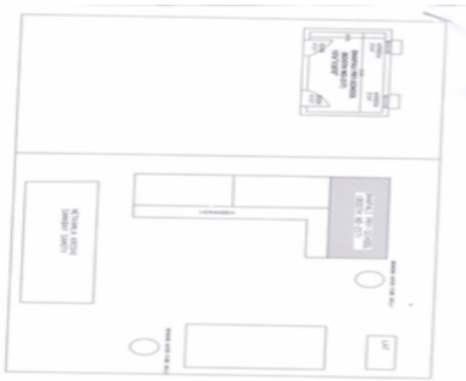

নির্বাচক নিবন্ধন আধিকারিকের স্বাক্ষর

Nazri Naksha

Google Map View

Polling Station Building Front View

Polling Station Front View

Cad View

Key MAP View

বিধানসভা নির্বাচনক্ষেত্রের নং, নাম : 247-শালতোড়া
ভাগ নং, নাম : 1-চৌবাটা গোখলাপাড়া,কালীবাসাপাড়া,বাউরীপাড়া