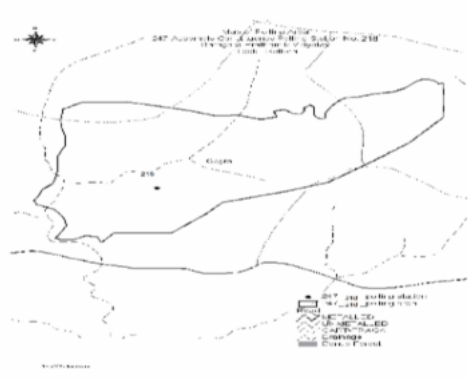

Nazri Naksha