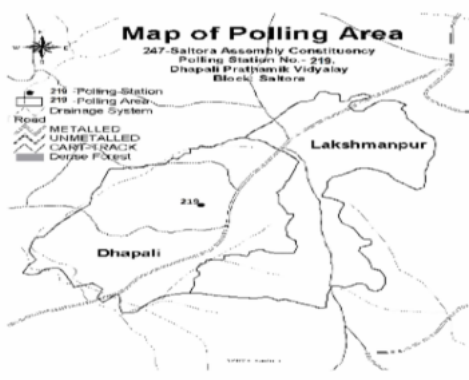

Nazri Naksha