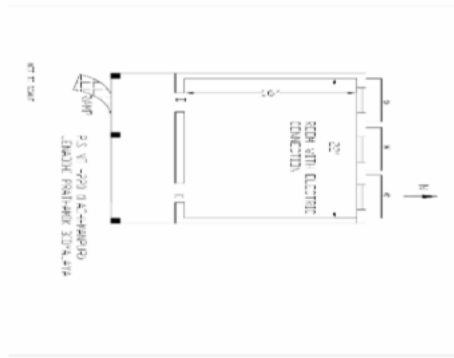

নির্বাচক নিবন্ধন আধিকারিকের স্বাক্ষর

Nazri Naksha

Google Map View

Polling Station Building Front View

Polling Station Front View

Cad View

Key MAP View

1 নাম : কিংসুক ওবা পিতার নাম: বাবল ওবা বাড়ির নং : n0157 বয়স : 27 লিঙ্গ : পুরুষ	ZRQ1762103 ফটো উপলব্ধ	2 নাম : সুনীতি ওবা স্বামীর নাম: লালমোহন ওবা বাড়ির নং : n0225 বয়স : 30 লিঙ্গ : মহিলা	ZRQ1513746 ফটো উপলব্ধ	3 নাম : পুতুল ওবা স্বামীর নাম: সুকান্ত ওবা বাড়ির নং : n0226 বয়স : 34 লিঙ্গ : মহিলা	ZRQ1473271 ফটো উপলব্ধ
4 নাম : শান্তনু ওবা পিতার নাম: অসিত ওবা বাড়ির নং : n0162 বয়স : 24 লিঙ্গ : পুরুষ	ZRQ1963818 ফটো উপলব্ধ	5 নাম : সুনু কুন্ডু পিতার নাম: নিশিকান্ত কুন্ডু বাড়ির নং : n0013 বয়স : 26 লিঙ্গ : পুরুষ	ZRQ1816842 ফটো উপলব্ধ	6 নাম : মনু কুন্ডু পিতার নাম: রামপদ কুন্ডু বাড়ির নং : n0011 বয়স : 59 লিঙ্গ : পুরুষ	ZRQ2150639 ফটো উপলব্ধ
7 নাম : মটরা কুন্ডু স্বামীর নাম: মনু কুন্ডু বাড়ির নং : n0011 বয়স : 56 লিঙ্গ : মহিলা	WB/37/249/237525 ফটো উপলব্ধ	8 নাম : রাজীব কুন্ডু পিতার নাম: মনু কুন্ডু বাড়ির নং : n0011 বয়স : 30 লিঙ্গ : পুরুষ	ZRQ1552306 ফটো উপলব্ধ	9 নাম : চিন্ময়ী কুন্ডু স্বামীর নাম: নিশিকান্ত কুন্ডু বাড়ির নং : n0013 বয়স : 47 লিঙ্গ : মহিলা	FYZ1422674 ফটো উপলব্ধ
10 নাম : মায়ারানী কুন্ডু স্বামীর নাম: ভূতনাথ কুন্ডু বাড়ির নং : n0135 বয়স : 74 লিঙ্গ : মহিলা	FYZ1422708 ফটো উপলব্ধ	11 নাম : মটরানী কুন্ডু স্বামীর নাম: দামোদর কুন্ডু বাড়ির নং : এন0006 বয়স : 76 লিঙ্গ : মহিলা	ZRQ0838466 ফটো উপলব্ধ	12 নাম : তাপস কুন্ডু পিতার নাম: দামোদর কুন্ডু বাড়ির নং : n0006 বয়স : 60 লিঙ্গ : পুরুষ	ZRQ1201144 ফটো উপলব্ধ
13 নাম : ভূতনাথ কুন্ডু পিতার নাম: অন্নদাপ্রসাদ কুন্ডু বাড়ির নং : n0128 বয়স : 82 লিঙ্গ : পুরুষ	FYZ1422682 ফটো উপলব্ধ	14 নাম : দেবনাথ কুন্ডু পিতার নাম: কাতিক চন্দ্র কুন্ডু বাড়ির নং : n0093 বয়স : 28 লিঙ্গ : পুরুষ	ZRQ1761998 ফটো উপলব্ধ	15 নাম : বিশ্বরূপ কুন্ডু পিতার নাম: বিনয় কুন্ডু বাড়ির নং : n0182 বয়স : 27 লিঙ্গ : পুরুষ	ZRQ1762137 ফটো উপলব্ধ
16 নাম : প্রিয়ান্বিতা কুন্ডু স্বামীর নাম: অরুণ কুন্ডু বাড়ির নং : n0065 বয়স : 27 লিঙ্গ : মহিলা	ZRQ1761972 ফটো উপলব্ধ	17 নাম : মলয় কুমার কুন্ডু পিতার নাম: দামোদর কুন্ডু বাড়ির নং : n0006 বয়স : 56 লিঙ্গ : পুরুষ	ZRQ0838474 ফটো উপলব্ধ	18 নাম : নিশিকান্ত কুন্ডু পিতার নাম: শংকর কুন্ডু বাড়ির নং : n0013 বয়স : 58 লিঙ্গ : পুরুষ	ZRQ2074201 ফটো উপলব্ধ
19 নাম : পূজা কুন্ডু স্বামীর নাম: স্বরূপ কুন্ডু বাড়ির নং : এন0182 বয়স : 24 লিঙ্গ : মহিলা	ZRQ1968122 ফটো উপলব্ধ	20 নাম : রমা কুন্ডু পিতার নাম: বিনয় কুন্ডু বাড়ির নং : এন0182 বয়স : 21 লিঙ্গ : মহিলা	ZRQ2183812 ফটো উপলব্ধ	21 নাম : চৈতালী কুন্ডু স্বামীর নাম: রাজীব কুন্ডু বাড়ির নং : এন0011 বয়স : 25 লিঙ্গ : মহিলা	ZRQ2183945 ফটো উপলব্ধ
22 নাম : রাজেশ কুন্ডু পিতার নাম: নিশিকান্ত কুন্ডু বাড়ির নং : এন0013 বয়স : 23 লিঙ্গ : পুরুষ	ZRQ2026045 ফটো উপলব্ধ	23 নাম : রমা কুন্ডু স্বামীর নাম: মলয় কুমার কুন্ডু বাড়ির নং : n0006 বয়স : 48 লিঙ্গ : মহিলা	ZRQ1201060 ফটো উপলব্ধ	24 নাম : খেয়াসুতি কুন্ডু পিতার নাম: তাপস কুন্ডু বাড়ির নং : এন0006 বয়স : 20 লিঙ্গ : মহিলা	ZRQ2318491 ফটো উপলব্ধ
25 নাম : পূজা কুন্ডু লায়েক স্বামীর নাম: প্রনব লায়েক বাড়ির নং : n0154 বয়স : 26 লিঙ্গ : মহিলা	ZRQ1792464 ফটো উপলব্ধ	26 নাম : রাহুল কুন্ডু পিতার নাম: কাজল কুন্ডু বাড়ির নং : n0015 বয়স : 24 লিঙ্গ : পুরুষ	ZRQ1963586 ফটো উপলব্ধ	27 নাম : পদ্মাবতী কুন্ডু স্বামীর নাম: স্বপন কুন্ডু বাড়ির নং : n0007 বয়স : 58 লিঙ্গ : মহিলা	ZRQ1997535 ফটো উপলব্ধ
28 নাম : সোনালী কুন্ডু স্বামীর নাম: রাজেশ্বর কুন্ডু বাড়ির নং : n0016 বয়স : 25 লিঙ্গ : মহিলা	ZRQ1963594 ফটো উপলব্ধ	29 নাম : কুন্তল কুন্ডু পিতার নাম: স্বর্গকান্তি কুন্ডু বাড়ির নং : এন0130 বয়স : 24 লিঙ্গ : পুরুষ	ZRQ2026227 ফটো উপলব্ধ	30 নাম : সমাপ্তি কর্মকার স্বামীর নাম: সুদীপ কর্মকার বাড়ির নং : এন0015 বয়স : 23 লিঙ্গ : মহিলা	ZRQ2026144 ফটো উপলব্ধ