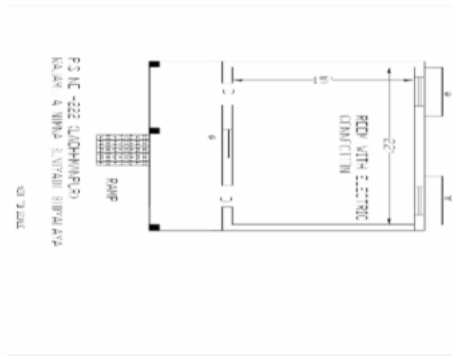

নির্বাচক নিবন্ধন আধিকারিকের স্বাক্ষর

Nazri Naksha

Google Map View

Polling Station Building Front View

Polling Station Front View

Cad View

Key MAP View

1 নাম : টুম্পা কর্মকার স্বামীর নাম: আশিষ কর্মকার বাড়ির নং : n0104 বয়স : 27 লিঙ্গ : মহিলা	ZRQ1762483	ফটো উপলব্ধ	2 নাম : নিভা কর্মকার স্বামীর নাম: গৌতম কর্মকার বাড়ির নং : n0103 বয়স : 35 লিঙ্গ : মহিলা	ZRQ1056811	ফটো উপলব্ধ	3 নাম : গৌতম কর্মকার পিতার নাম: নন্দ দুলাল কর্মকার বাড়ির নং : n0103 বয়স : 48 লিঙ্গ : পুরুষ	ZRQ1997584	ফটো উপলব্ধ
4 নাম : শ্রাবনী বাউরী পিতার নাম: দিলীপ বাউরী বাড়ির নং : এন0059 বয়স : 24 লিঙ্গ : মহিলা	ZRQ2231975	ফটো উপলব্ধ	5 নাম : সিদ্ধেশ্বর কিস্কু মায়ের নাম: কমলা কিস্কু বাড়ির নং : n0072 বয়স : 28 লিঙ্গ : পুরুষ	ZRQ1710128	ফটো উপলব্ধ	6 নাম : লক্ষ্মী হেমব্রম স্বামীর নাম: প্রশান্ত হেমব্রম বাড়ির নং : n0072 বয়স : 47 লিঙ্গ : মহিলা	IJO1262526	ফটো উপলব্ধ
7 নাম : প্রশান্ত হেমব্রম পিতার নাম: বিজয় হেমব্রম বাড়ির নং : n0072 বয়স : 51 লিঙ্গ : পুরুষ	WB/37/250/111089	ফটো উপলব্ধ	8 নাম : সনাতন কিস্কু পিতার নাম: মনসারাম কিস্কু বাড়ির নং : n0072 বয়স : 86 লিঙ্গ : পুরুষ	FYZ1339647	ফটো উপলব্ধ	9 নাম : কমলা কিস্কু স্বামীর নাম: বৈদ্যনাথ কিস্কু বাড়ির নং : n0072 বয়স : 56 লিঙ্গ : মহিলা	WB/37/249/243659	ফটো উপলব্ধ
10 নাম : পূর্ণিমা বাউরী স্বামীর নাম: উজ্জ্বল বাউরী বাড়ির নং : এন0050 বয়স : 35 লিঙ্গ : মহিলা	ZRQ1107671	ফটো উপলব্ধ	11 নাম : সুব্রত কিস্কু মায়ের নাম: কমলা কিস্কু বাড়ির নং : এন0072 বয়স : 25 লিঙ্গ : পুরুষ	ZRQ1865443	ফটো উপলব্ধ	12 নাম : প্রসেনজিৎ গরাই পিতার নাম: শুভঙ্কর গরাই বাড়ির নং : n0004 বয়স : 27 লিঙ্গ : পুরুষ	ZRQ1762319	ফটো উপলব্ধ
13 নাম : টুম্পা গরাই স্বামীর নাম: প্রসেনজিৎ গরাই বাড়ির নং : রাজামেলা বয়স : 21 লিঙ্গ : মহিলা	ZRQ2309086	ফটো উপলব্ধ	14 নাম : সাধন গরাই পিতার নাম: ভোলানাথ গরাই বাড়ির নং : এন0023 বয়স : 50 লিঙ্গ : পুরুষ	ZRQ1909464	ফটো উপলব্ধ	15 নাম : মুরুলী গরাই পিতার নাম: সাধন গরাই বাড়ির নং : এন0011 বয়স : 35 লিঙ্গ : পুরুষ	ZRQ1202118	ফটো উপলব্ধ
16 নাম : মেনকা গরাই স্বামীর নাম: সাধন গরাই বাড়ির নং : এন0011 বয়স : 51 লিঙ্গ : মহিলা	ZRQ1909456	ফটো উপলব্ধ	17 নাম : শঙ্কর গরাই পিতার নাম: মহাদেব গরাই বাড়ির নং : n0003 বয়স : 65 লিঙ্গ : পুরুষ	WB/37/249/243557	ফটো উপলব্ধ	18 নাম : আশ্রা গরাই স্বামীর নাম: শঙ্কর গরাই বাড়ির নং : n0003 বয়স : 61 লিঙ্গ : মহিলা	WB/37/249/243564	ফটো উপলব্ধ
19 নাম : উমা গরাই স্বামীর নাম: তাপস গরাই বাড়ির নং : n0003 বয়স : 33 লিঙ্গ : মহিলা	ZRQ1465244	ফটো উপলব্ধ	20 নাম : তাপস গরাই পিতার নাম: শঙ্কর গরাই বাড়ির নং : n0003 বয়স : 33 লিঙ্গ : পুরুষ	ZRQ1465145	ফটো উপলব্ধ	21 নাম : শিবানী গরাই স্বামীর নাম: মুরুলী গরাই বাড়ির নং : n0011 বয়স : 32 লিঙ্গ : মহিলা	ZRQ1636760	ফটো উপলব্ধ
22 নাম : রবি গরাই পিতার নাম: মনু গরাই বাড়ির নং : n0002 বয়স : 83 লিঙ্গ : পুরুষ	WB/37/249/243271	ফটো উপলব্ধ	23 নাম : সদানন্দ গরাই পিতার নাম: রবি গরাই বাড়ির নং : n0002 বয়স : 61 লিঙ্গ : পুরুষ	FYZ1419761	ফটো উপলব্ধ	24 নাম : গীতা গরাই স্বামীর নাম: সদানন্দ গরাই বাড়ির নং : n0002 বয়স : 48 লিঙ্গ : মহিলা	FYZ2495927	ফটো উপলব্ধ
25 নাম : নিত্যানন্দ গরাই পিতার নাম: রবি গরাই বাড়ির নং : n0002 বয়স : 56 লিঙ্গ : পুরুষ	ZRQ2314409	ফটো উপলব্ধ	26 নাম : রীনা গরাই স্বামীর নাম: নিত্যানন্দ গরাই বাড়ির নং : n0002 বয়স : 51 লিঙ্গ : মহিলা	WB/37/249/243094	ফটো উপলব্ধ	27 নাম : শুভঙ্কর গরাই পিতার নাম: মহাদেব গরাই বাড়ির নং : n0004 বয়স : 61 লিঙ্গ : পুরুষ	WB/37/249/243029	ফটো উপলব্ধ
28 নাম : জ্যোৎস্না গরাই স্বামীর নাম: শুভঙ্কর গরাই বাড়ির নং : n0004 বয়স : 55 লিঙ্গ : মহিলা	FYZ0384487	ফটো উপলব্ধ	29 নাম : নিমাই গরাই পিতার নাম: লক্ষণ গরাই বাড়ির নং : n0005 বয়স : 51 লিঙ্গ : পুরুষ	WB/37/249/243056	ফটো উপলব্ধ	30 নাম : লতিকা গরাই স্বামীর নাম: নিমাই গরাই বাড়ির নং : n0005 বয়স : 50 লিঙ্গ : মহিলা	WB/37/249/243092	ফটো উপলব্ধ