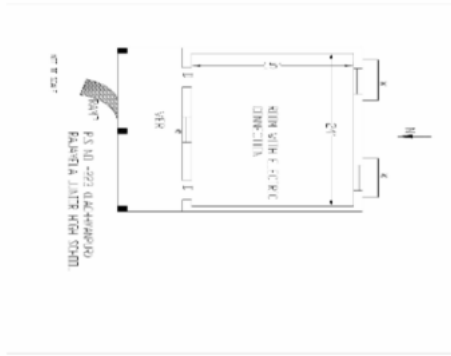

নির্বাচক নিবন্ধন আধিকারিকের স্বাক্ষর

Nazri Naksha

Google Map View

Polling Station Building Front View

Polling Station Front View

Cad View

Key MAP View

1 নাম : গুরুপদ কবিরাজ পিতার নাম: শক্রয় কবিরাজ বাড়ির নং : n0090 বয়স : 71 লিঙ্গ : পুরুষ ফটো উপলব্ধ	WB/37/249/243374	2 নাম : শুরা কবিরাজ স্বামীর নাম: গুরুপদ কবিরাজ বাড়ির নং : n0090 বয়স : 66 লিঙ্গ : মহিলা ফটো উপলব্ধ	FYZ1338276	3 নাম : সুভাষ কবিরাজ পিতার নাম: গুরুপদ কবিরাজ বাড়ির নং : n0090 বয়স : 39 লিঙ্গ : পুরুষ ফটো উপলব্ধ	FYZ2415644
4 নাম : মাল্পি কবিরাজ স্বামীর নাম: সুভাষ কবিরাজ বাড়ির নং : n0090 বয়স : 31 লিঙ্গ : মহিলা ফটো উপলব্ধ	ZRQ1636992	5 নাম : দিলীপ কবিরাজ পিতার নাম: গুরুপদ কবিরাজ বাড়ির নং : n0090 বয়স : 37 লিঙ্গ : পুরুষ ফটো উপলব্ধ	ZRQ1202258	6 নাম : চম্পা কর্মকার স্বামীর নাম: রাধাশ্যাম কর্মকার বাড়ির নং : n0090 বয়স : 44 লিঙ্গ : মহিলা ফটো উপলব্ধ	FYZ2205615
7 নাম : ষষ্ঠী মোহন কবিরাজ পিতার নাম: দুর্গাদাস কবিরাজ বাড়ির নং : n0090 বয়স : 38 লিঙ্গ : পুরুষ ফটো উপলব্ধ	ZRQ1201789	8 নাম : প্রশান্ত কবিরাজ পিতার নাম: দুর্গাদাস কবিরাজ বাড়ির নং : n0090 বয়স : 27 লিঙ্গ : পুরুষ ফটো উপলব্ধ	ZRQ1762640	9 নাম : দীপা কবিরাজ স্বামীর নাম: ষষ্ঠী মোহন কবিরাজ বাড়ির নং : n0090 বয়স : 29 লিঙ্গ : মহিলা ফটো উপলব্ধ	ZRQ1637099
10 নাম : মনিকা কবিরাজ স্বামীর নাম: দিলীপ কবিরাজ বাড়ির নং : n0090 বয়স : 29 লিঙ্গ : মহিলা ফটো উপলব্ধ	ZRQ1710284	11 নাম : তনয় কবিরাজ পিতার নাম: গুরুপদ কবিরাজ বাড়ির নং : n0090 বয়স : 28 লিঙ্গ : পুরুষ ফটো উপলব্ধ	ZRQ1710292	12 নাম : মানা কবিরাজ পিতার নাম: শক্রয় কবিরাজ বাড়ির নং : n0090 বয়স : 57 লিঙ্গ : মহিলা ফটো উপলব্ধ	ZRQ1965664
13 নাম : শুভদিপ কর্মকার পিতার নাম: রাধাশ্যাম কর্মকার বাড়ির নং : এন0093 বয়স : 25 লিঙ্গ : পুরুষ ফটো উপলব্ধ	ZRQ1865872	14 নাম : কৌশিক কর্মকার পিতার নাম: অনন্তলাল কর্মকার বাড়ির নং : n0092 বয়স : 27 লিঙ্গ : পুরুষ ফটো উপলব্ধ	ZRQ1762657	15 নাম : মলয় কর্মকার পিতার নাম: সুধাময় কর্মকার বাড়ির নং : এন0037 বয়স : 23 লিঙ্গ : পুরুষ ফটো উপলব্ধ	ZRQ2027399
16 নাম : সোনালী কর্মকার পিতার নাম: সুধাময় কর্মকার বাড়ির নং : এন0037 বয়স : 21 লিঙ্গ : মহিলা ফটো উপলব্ধ	ZRQ2184935	17 নাম : দেববানী কর্মকার পিতার নাম: দীনবন্ধু কর্মকার বাড়ির নং : এন0039 বয়স : 22 লিঙ্গ : মহিলা ফটো উপলব্ধ	ZRQ2184968	18 নাম : শুরা কর্মকার স্বামীর নাম: দীনবন্ধু কর্মকার বাড়ির নং : n0039 বয়স : 55 লিঙ্গ : মহিলা ফটো উপলব্ধ	FYZ1339258
19 নাম : বলরাম কর্মকার পিতার নাম: নিতাই কর্মকার বাড়ির নং : n0093 বয়স : 27 লিঙ্গ : পুরুষ ফটো উপলব্ধ	ZRQ1762665	20 নাম : প্রতিমা কর্মকার স্বামীর নাম: অনন্তলাল কর্মকার বাড়ির নং : n0092 বয়স : 53 লিঙ্গ : মহিলা ফটো উপলব্ধ	WB/37/249/243727	21 নাম : গৌরাজ কর্মকার পিতার নাম: হরেকৃষ্ণ কর্মকার বাড়ির নং : n0093 বয়স : 64 লিঙ্গ : পুরুষ ফটো উপলব্ধ	WB/37/249/243432
22 নাম : নিতাই কর্মকার পিতার নাম: হরেকৃষ্ণ কর্মকার বাড়ির নং : n0093 বয়স : 61 লিঙ্গ : পুরুষ ফটো উপলব্ধ	WB/37/249/243126	23 নাম : সবিতা কর্মকার স্বামীর নাম: নিতাই কর্মকার বাড়ির নং : n0093 বয়স : 56 লিঙ্গ : মহিলা ফটো উপলব্ধ	WB/37/249/243519	24 নাম : সমীর কর্মকার পিতার নাম: নিতাই কর্মকার বাড়ির নং : n0093 বয়স : 32 লিঙ্গ : পুরুষ ফটো উপলব্ধ	ZRQ1553072
25 নাম : রাধাশ্যাম কর্মকার পিতার নাম: হরেকৃষ্ণ কর্মকার বাড়ির নং : n0093 বয়স : 58 লিঙ্গ : পুরুষ ফটো উপলব্ধ	WB/37/249/243069	26 নাম : পুষ্প কর্মকার স্বামীর নাম: নন্দ কর্মকার বাড়ির নং : n0093 বয়স : 63 লিঙ্গ : মহিলা ফটো উপলব্ধ	WB/37/249/243518	27 নাম : উত্তম কর্মকার পিতার নাম: নন্দ কর্মকার বাড়ির নং : n0093 বয়স : 51 লিঙ্গ : পুরুষ ফটো উপলব্ধ	WB/37/249/243690
28 নাম : পূর্ণচন্দ্র কর্মকার পিতার নাম: সুরেন্দ্র কর্মকার বাড়ির নং : n0094 বয়স : 76 লিঙ্গ : পুরুষ ফটো উপলব্ধ	WB/37/249/243424	29 নাম : বাঁকাদাসী কর্মকার স্বামীর নাম: পূর্ণচন্দ্র কর্মকার বাড়ির নং : n0094 বয়স : 71 লিঙ্গ : মহিলা ফটো উপলব্ধ	WB/37/249/243514	30 নাম : জয়দেব কর্মকার পিতার নাম: লাদুরাম কর্মকার বাড়ির নং : n0094 বয়স : 57 লিঙ্গ : পুরুষ ফটো উপলব্ধ	FYZ1339191