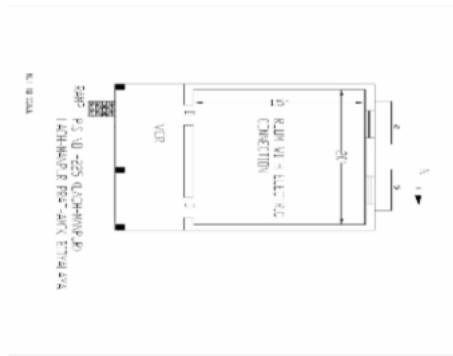

নির্বাচক নিবন্ধন আধিকারিকের স্বাক্ষর

Nazri Naksha

Google Map View

Polling Station Building Front View

Polling Station Front View

Cad View

Key MAP View

1 নাম : দুর্গারানী আচার্য স্বামীর নাম: অনিল আচার্য বাড়ির নং : n0001 বয়স : 71 লিঙ্গ : মহিলা	ZRQ1901156 ফটো উপলব্ধ	2 নাম : শম্পা আচার্য পিতার নাম: অনিল আচার্য বাড়ির নং : n0001 বয়স : 46 লিঙ্গ : মহিলা	FYZ1335587 ফটো উপলব্ধ	3 নাম : অসীম আচার্য পিতার নাম: অনিলবরন আচার্য বাড়ির নং : n0001 বয়স : 47 লিঙ্গ : পুরুষ	FYZ2209740 ফটো উপলব্ধ
4 নাম : মাধবী সূত্রধর স্বামীর নাম: শুভঙ্কর সূত্রধর বাড়ির নং : এন0001 বয়স : 50 লিঙ্গ : মহিলা	FYZ1335744 ফটো উপলব্ধ	5 নাম : তনয় আশ পিতার নাম: গঙ্গাধর আশ বাড়ির নং : নং002 বয়স : 25 লিঙ্গ : পুরুষ	ZRQ1866409 ফটো উপলব্ধ	6 নাম : গঙ্গাধর আশ পিতার নাম: রবিলোচন আশ বাড়ির নং : n0002 বয়স : 59 লিঙ্গ : পুরুষ	ZRQ2331585 ফটো উপলব্ধ
7 নাম : বর্ণা আশ স্বামীর নাম: গঙ্গাধর আশ বাড়ির নং : n0002 বয়স : 52 লিঙ্গ : মহিলা	ZRQ2331593 ফটো উপলব্ধ	8 নাম : জগন্নাথ আশ পিতার নাম: গঙ্গাধর আশ বাড়ির নং : n0002 বয়স : 32 লিঙ্গ : পুরুষ	ZRQ1360866 ফটো উপলব্ধ	9 নাম : লক্ষ্মী আশ স্বামীর নাম: অমূল্য আশ বাড়ির নং : n0003 বয়স : 79 লিঙ্গ : মহিলা	WB/37/249/252305 ফটো উপলব্ধ
10 নাম : প্রণব আশ পিতার নাম: অমূল্য আশ বাড়ির নং : n0003 বয়স : 55 লিঙ্গ : পুরুষ	WB/37/249/252255 ফটো উপলব্ধ	11 নাম : ঝুমা আশ স্বামীর নাম: প্রণব আশ বাড়ির নং : n0003 বয়স : 46 লিঙ্গ : মহিলা	FYZ2209765 ফটো উপলব্ধ	12 নাম : পরিণীতা আশ পিতার নাম: প্রণব আশ বাড়ির নং : এন0003 বয়স : 20 লিঙ্গ : মহিলা	ZRQ2321966 ফটো উপলব্ধ
13 নাম : আন্না কুন্ডু স্বামীর নাম: হাবু কুন্ডু বাড়ির নং : n0009 বয়স : 73 লিঙ্গ : মহিলা	WB/37/249/252463 ফটো উপলব্ধ	14 নাম : ভৈরব গন পিতার নাম: কালিপদ গন বাড়ির নং : n0009 বয়স : 63 লিঙ্গ : পুরুষ	WB/37/249/252366 ফটো উপলব্ধ	15 নাম : বুলারানী গন স্বামীর নাম: ভৈরব গন বাড়ির নং : n0009 বয়স : 56 লিঙ্গ : মহিলা	WB/37/249/252510 ফটো উপলব্ধ
16 নাম : রাজেশ গন পিতার নাম: ভৈরব গন বাড়ির নং : n0009 বয়স : 32 লিঙ্গ : পুরুষ	ZRQ1360908 ফটো উপলব্ধ	17 নাম : সৌরভ গন পিতার নাম: ভৈরব গন বাড়ির নং : n0009 বয়স : 30 লিঙ্গ : পুরুষ	ZRQ1637313 ফটো উপলব্ধ	18 নাম : মহেশ কুণ্ডু পিতার নাম: হাবু কুণ্ডু বাড়ির নং : n0009 বয়স : 41 লিঙ্গ : পুরুষ	ZRQ1056993 ফটো উপলব্ধ
19 নাম : সূচিত্রা গন স্বামীর নাম: সৌরভ গন বাড়ির নং : n0009 বয়স : 30 লিঙ্গ : মহিলা	ZRQ1637404 ফটো উপলব্ধ	20 নাম : অর্চনা কর স্বামীর নাম: বিপ্লব কর বাড়ির নং : n0004 বয়স : 27 লিঙ্গ : মহিলা	ZRQ1762822 ফটো উপলব্ধ	21 নাম : নুপুরী কর স্বামীর নাম: বলরাম কর বাড়ির নং : n0004 বয়স : 67 লিঙ্গ : মহিলা	WB/37/249/252244 ফটো উপলব্ধ
22 নাম : বিপ্লব কর মায়ের নাম: নুপুরী কর বাড়ির নং : n0004 বয়স : 38 লিঙ্গ : পুরুষ	FYZ2589265 ফটো উপলব্ধ	23 নাম : নিতাই কর্মকার পিতার নাম: পঞ্চানন কর্মকার বাড়ির নং : n0005 বয়স : 63 লিঙ্গ : পুরুষ	WB/37/249/252060 ফটো উপলব্ধ	24 নাম : বেলা কর্মকার স্বামীর নাম: নিতাই কর্মকার বাড়ির নং : n0005 বয়স : 57 লিঙ্গ : মহিলা	WB/37/249/252039 ফটো উপলব্ধ
25 নাম : অশোক কর্মকার পিতার নাম: নিতাই কর্মকার বাড়ির নং : n0005 বয়স : 42 লিঙ্গ : পুরুষ	FYZ1899731 ফটো উপলব্ধ	26 নাম : রুশ্মি কর্মকার স্বামীর নাম: অশোক কর্মকার বাড়ির নং : n0005 বয়স : 32 লিঙ্গ : মহিলা	ZRQ1361021 ফটো উপলব্ধ	27 নাম : দীপক কর্মকার পিতার নাম: নিতাই কর্মকার বাড়ির নং : n0005 বয়স : 41 লিঙ্গ : পুরুষ	FYZ2645687 ফটো উপলব্ধ
28 নাম : ইতু কর্মকার স্বামীর নাম: দীপক কর্মকার বাড়ির নং : n0005 বয়স : 36 লিঙ্গ : মহিলা	ZRQ1637453 ফটো উপলব্ধ	29 নাম : কুচিল কর্মকার পিতার নাম: হরিপদ কর্মকার বাড়ির নং : n0006 বয়স : 79 লিঙ্গ : পুরুষ	WB/37/249/252065 ফটো উপলব্ধ	30 নাম : আরতি কর্মকার স্বামীর নাম: কুচিল কর্মকার বাড়ির নং : n0006 বয়স : 63 লিঙ্গ : মহিলা	WB/37/249/252040 ফটো উপলব্ধ