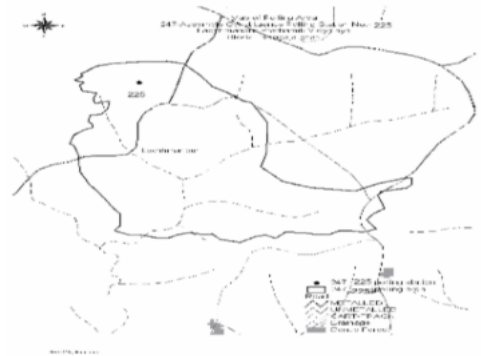

নির্বাচক নিবন্ধন আধিকারিকের স্বাক্ষর

Nazri Naksha

Google Map View

Polling Station Building Front View

Polling Station Front View

Cad View

Key MAP View

1 নাম : দুর্গারানী আচার্য স্বামীর নাম: অনিল আচার্য বাড়ির নং : n0001 বয়স : 71 লিঙ্গ : মহিলা	ZRQ1901156 ফটো উপলব্ধ	2 নাম : শম্পা আচার্য পিতার নাম: অনিল আচার্য বাড়ির নং : n0001 বয়স : 46 লিঙ্গ : মহিলা	FYZ1335587 ফটো উপলব্ধ	3 নাম : অসীম আচার্য পিতার নাম: অনিলবরন আচার্য বাড়ির নং : n0001 বয়স : 47 লিঙ্গ : পুরুষ	FYZ2209740 ফটো উপলব্ধ
4 নাম : মাধবী সূত্রধর স্বামীর নাম: শুভঙ্কর সূত্রধর বাড়ির নং : এন0001 বয়স : 50 লিঙ্গ : মহিলা	FYZ1335744 ফটো উপলব্ধ	5 নাম : তনয় আশ পিতার নাম: গঙ্গাধর আশ বাড়ির নং : নং002 বয়স : 25 লিঙ্গ : পুরুষ	ZRQ1866409 ফটো উপলব্ধ	6 নাম : গঙ্গাধর আশ পিতার নাম: রবিলোচন আশ বাড়ির নং : n0002 বয়স : 59 লিঙ্গ : পুরুষ	ZRQ2331585 ফটো উপলব্ধ
7 নাম : বর্ণা আশ স্বামীর নাম: গঙ্গাধর আশ বাড়ির নং : n0002 বয়স : 52 লিঙ্গ : মহিলা	ZRQ2331593 ফটো উপলব্ধ	8 নাম : জগন্নাথ আশ পিতার নাম: গঙ্গাধর আশ বাড়ির নং : n0002 বয়স : 32 লিঙ্গ : পুরুষ	ZRQ1360866 ফটো উপলব্ধ	9 নাম : লক্ষ্মী আশ স্বামীর নাম: অমূল্য আশ বাড়ির নং : n0003 বয়স : 79 লিঙ্গ : মহিলা	WB/37/249/252305 ফটো উপলব্ধ
10 নাম : প্রণব আশ পিতার নাম: অমূল্য আশ বাড়ির নং : n0003 বয়স : 55 লিঙ্গ : পুরুষ	WB/37/249/252255 ফটো উপলব্ধ	11 নাম : ঝুমা আশ স্বামীর নাম: প্রণব আশ বাড়ির নং : n0003 বয়স : 46 লিঙ্গ : মহিলা	FYZ2209765 ফটো উপলব্ধ	12 নাম : পরিণীতা আশ পিতার নাম: প্রণব আশ বাড়ির নং : এন0003 বয়স : 20 লিঙ্গ : মহিলা	ZRQ2321966 ফটো উপলব্ধ
13 নাম : আন্না কুন্ডু স্বামীর নাম: হাবু কুন্ডু বাড়ির নং : n0009 বয়স : 73 লিঙ্গ : মহিলা	WB/37/249/252463 ফটো উপলব্ধ	14 নাম : ভৈরব গন পিতার নাম: কালিপদ গন বাড়ির নং : n0009 বয়স : 63 লিঙ্গ : পুরুষ	WB/37/249/252366 ফটো উপলব্ধ	15 নাম : বুলারানী গন স্বামীর নাম: ভৈরব গন বাড়ির নং : n0009 বয়স : 56 লিঙ্গ : মহিলা	WB/37/249/252510 ফটো উপলব্ধ
16 নাম : রাজেশ গন পিতার নাম: ভৈরব গন বাড়ির নং : n0009 বয়স : 32 লিঙ্গ : পুরুষ	ZRQ1360908 ফটো উপলব্ধ	17 নাম : সৌরভ গন পিতার নাম: ভৈরব গন বাড়ির নং : n0009 বয়স : 30 লিঙ্গ : পুরুষ	ZRQ1637313 ফটো উপলব্ধ	18 নাম : মহেশ কুণ্ডু পিতার নাম: হাবু কুণ্ডু বাড়ির নং : n0009 বয়স : 41 লিঙ্গ : পুরুষ	ZRQ1056993 ফটো উপলব্ধ
19 নাম : সূচিত্রা গন স্বামীর নাম: সৌরভ গন বাড়ির নং : n0009 বয়স : 30 লিঙ্গ : মহিলা	ZRQ1637404 ফটো উপলব্ধ	20 নাম : অর্চনা কর স্বামীর নাম: বিপ্লব কর বাড়ির নং : n0004 বয়স : 27 লিঙ্গ : মহিলা	ZRQ1762822 ফটো উপলব্ধ	21 নাম : নুপুরী কর স্বামীর নাম: বলরাম কর বাড়ির নং : n0004 বয়স : 67 লিঙ্গ : মহিলা	WB/37/249/252244 ফটো উপলব্ধ
22 নাম : বিপ্লব কর মায়ের নাম: নুপুরী কর বাড়ির নং : n0004 বয়স : 38 লিঙ্গ : পুরুষ	FYZ2589265 ফটো উপলব্ধ	23 নাম : নিতাই কর্মকার পিতার নাম: পঞ্চানন কর্মকার বাড়ির নং : n0005 বয়স : 63 লিঙ্গ : পুরুষ	WB/37/249/252060 ফটো উপলব্ধ	24 নাম : বেলা কর্মকার স্বামীর নাম: নিতাই কর্মকার বাড়ির নং : n0005 বয়স : 57 লিঙ্গ : মহিলা	WB/37/249/252039 ফটো উপলব্ধ
25 নাম : অশোক কর্মকার পিতার নাম: নিতাই কর্মকার বাড়ির নং : n0005 বয়স : 42 লিঙ্গ : পুরুষ	FYZ1899731 ফটো উপলব্ধ	26 নাম : রুশ্মি কর্মকার স্বামীর নাম: অশোক কর্মকার বাড়ির নং : n0005 বয়স : 32 লিঙ্গ : মহিলা	ZRQ1361021 ফটো উপলব্ধ	27 নাম : দীপক কর্মকার পিতার নাম: নিতাই কর্মকার বাড়ির নং : n0005 বয়স : 41 লিঙ্গ : পুরুষ	FYZ2645687 ফটো উপলব্ধ
28 নাম : ইতু কর্মকার স্বামীর নাম: দীপক কর্মকার বাড়ির নং : n0005 বয়স : 36 লিঙ্গ : মহিলা	ZRQ1637453 ফটো উপলব্ধ	29 নাম : কুচিল কর্মকার পিতার নাম: হরিপদ কর্মকার বাড়ির নং : n0006 বয়স : 79 লিঙ্গ : পুরুষ	WB/37/249/252065 ফটো উপলব্ধ	30 নাম : আরতি কর্মকার স্বামীর নাম: কুচিল কর্মকার বাড়ির নং : n0006 বয়স : 63 লিঙ্গ : মহিলা	WB/37/249/252040 ফটো উপলব্ধ