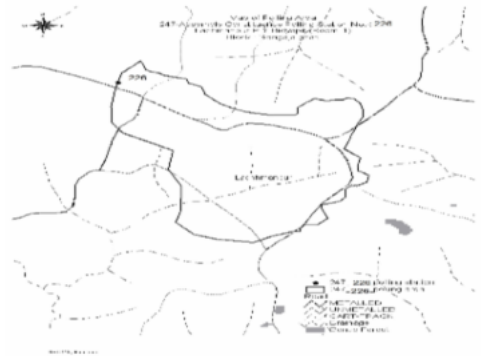

নির্বাচক নিবন্ধন আধিকারিকের স্বাক্ষর

Nazri Naksha

Google Map View

Polling Station Building Front View

Polling Station Front View

Cad View

Key MAP View

1 নাম : নুপেন ওবা পিতার নাম: গঙ্গারাম ওবা বাড়ির নং : n0001 বয়স : 84 লিঙ্গ : পুরুষ ফটো উপলব্ধ	WB/37/249/249609	2 নাম : বামাপদ ওবা পিতার নাম: নুপেন ওবা বাড়ির নং : n0001 বয়স : 54 লিঙ্গ : পুরুষ ফটো উপলব্ধ	WB/37/249/249639	3 নাম : নিমাই ওবা পিতার নাম: নুপেন ওবা বাড়ির নং : n0001 বয়স : 42 লিঙ্গ : পুরুষ ফটো উপলব্ধ	FYZ1898402
4 নাম : বন্দনা ওবা স্বামীর নাম: নিমাই ওবা বাড়ির নং : n0001 বয়স : 46 লিঙ্গ : মহিলা ফটো উপলব্ধ	FYZ2645448	5 নাম : চায়না ওবা স্বামীর নাম: বামপদ ওবা বাড়ির নং : n0001 বয়স : 48 লিঙ্গ : মহিলা ফটো উপলব্ধ	FYZ1898410	6 নাম : লক্ষীকান্ত ওবা পিতার নাম: মদন ওবা বাড়ির নং : n0002 বয়স : 63 লিঙ্গ : পুরুষ ফটো উপলব্ধ	WB/37/249/249334
7 নাম : মমতা ওবা স্বামীর নাম: লক্ষীকান্ত ওবা বাড়ির নং : n0002 বয়স : 57 লিঙ্গ : মহিলা ফটো উপলব্ধ	FYZ0392761	8 নাম : আস্তিক ওবা পিতার নাম: লক্ষীকান্ত ওবা বাড়ির নং : n0002 বয়স : 29 লিঙ্গ : পুরুষ ফটো উপলব্ধ	ZRQ1637529	9 নাম : নিয়তি ওবা স্বামীর নাম: গুইরাম ওবা বাড়ির নং : n0003 বয়স : 72 লিঙ্গ : মহিলা ফটো উপলব্ধ	WB/37/249/249634
10 নাম : হরিসাধন ওবা পিতার নাম: গুইরাম ওবা বাড়ির নং : n0003 বয়স : 36 লিঙ্গ : পুরুষ ফটো উপলব্ধ	ZRQ1203488	11 নাম : বুদ্ধদেব ওবা পিতার নাম: গুইরাম ওবা বাড়ির নং : n0003 বয়স : 34 লিঙ্গ : পুরুষ ফটো উপলব্ধ	ZRQ1203470	12 নাম : পুষ্প ওবা স্বামীর নাম: পরীক্ষিৎ ওবা বাড়ির নং : n0002 বয়স : 44 লিঙ্গ : মহিলা ফটো উপলব্ধ	ZRQ1711118
13 নাম : মধুমিতা মন্ডল (ওবা) স্বামীর নাম: বুদ্ধদেব ওবা বাড়ির নং : n0003 বয়স : 27 লিঙ্গ : মহিলা ফটো উপলব্ধ	ZRQ1967777	14 নাম : পূজা ওবা স্বামীর নাম: আস্তিক ওবা বাড়ির নং : এন0002 বয়স : 25 লিঙ্গ : মহিলা ফটো উপলব্ধ	ZRQ1866656	15 নাম : মধুমিতা ওবা স্বামীর নাম: হরিসাধন ওবা বাড়ির নং : এন0003 বয়স : 31 লিঙ্গ : মহিলা ফটো উপলব্ধ	ZRQ1709328
16 নাম : সর্বানী ওবা পিতার নাম: বামাপদ ওবা বাড়ির নং : n0001 বয়স : 23 লিঙ্গ : মহিলা ফটো উপলব্ধ	ZRQ2091593	17 নাম : রুমা ওবা পিতার নাম: পরীক্ষিৎ ওবা বাড়ির নং : গঙ্গাজলঘাটি বয়স : 21 লিঙ্গ : মহিলা ফটো উপলব্ধ	ZRQ2242410	18 নাম : পরীক্ষিৎ ওবা পিতার নাম: মদন ওবা বাড়ির নং : n0002 বয়স : 51 লিঙ্গ : পুরুষ ফটো উপলব্ধ	ZRQ2243392
19 নাম : সোমা ওবা পিতার নাম: পরীক্ষিৎ ওবা বাড়ির নং : গঙ্গাজলঘাটি বয়স : 21 লিঙ্গ : মহিলা ফটো উপলব্ধ	ZRQ2245322	20 নাম : অচিন্ত্য কুণ্ড পিতার নাম: বারানসী কুণ্ড বাড়ির নং : n0023 বয়স : 40 লিঙ্গ : পুরুষ ফটো উপলব্ধ	FYZ1898576	21 নাম : অরুণ কুন্ড পিতার নাম: গোপাল কুন্ড বাড়ির নং : n0036 বয়স : 37 লিঙ্গ : পুরুষ ফটো উপলব্ধ	FYZ2588846
22 নাম : প্রতিমা কুণ্ড স্বামীর নাম: অরুণ কুণ্ড বাড়ির নং : n0036 বয়স : 32 লিঙ্গ : মহিলা ফটো উপলব্ধ	ZRQ1466416	23 নাম : বিক্রম কুণ্ড পিতার নাম: নিমাই কুণ্ড বাড়ির নং : এন0038 বয়স : 23 লিঙ্গ : পুরুষ ফটো উপলব্ধ	ZRQ2029007	# নাম : বকুল কুণ্ড স্বামীর নাম: মাদাই কুণ্ড বাড়ির নং : n0023 বয়স : 30 লিঙ্গ : মহিলা ফটো উপলব্ধ	ZRQ1554211
25 নাম : রাম কুণ্ড পিতার নাম: মানিক কুণ্ড বাড়ির নং : এন0035 বয়স : 26 লিঙ্গ : পুরুষ ফটো উপলব্ধ	ZRQ1866417	26 নাম : রত্না কুণ্ড স্বামীর নাম: রাম কুণ্ড বাড়ির নং : n0035 বয়স : 24 লিঙ্গ : মহিলা ফটো উপলব্ধ	ZRQ1967660	27 নাম : শ্রীকান্ত কুন্ড পিতার নাম: রবীন্দ্রচন্দ্র কুন্ড বাড়ির নং : n0023 বয়স : 28 লিঙ্গ : পুরুষ ফটো উপলব্ধ	ZRQ1710987
28 নাম : মৌসুমী কুন্ড স্বামীর নাম: প্রনব কুন্ড বাড়ির নং : n0036 বয়স : 30 লিঙ্গ : মহিলা ফটো উপলব্ধ	ZRQ1711027	29 নাম : সিটু কুণ্ড স্বামীর নাম: উজ্জল কুণ্ড বাড়ির নং : n0023 বয়স : 42 লিঙ্গ : মহিলা ফটো উপলব্ধ	IJO1588847	30 নাম : সুভাষ চন্দ্র কুণ্ড পিতার নাম: বংশীধর কুণ্ড বাড়ির নং : n0034 বয়স : 65 লিঙ্গ : পুরুষ ফটো উপলব্ধ	WB/37/249/249040