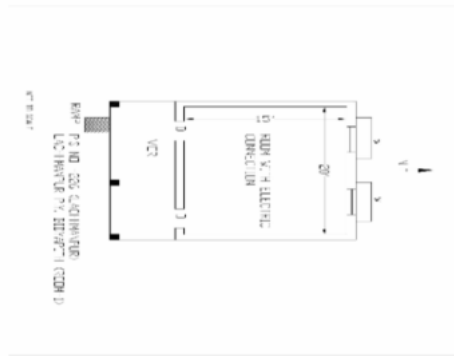

নির্বাচক নিবন্ধন আধিকারিকের স্বাক্ষর

Nazri Naksha

Google Map View

Polling Station Building Front View

Polling Station Front View

Cad View

Key MAP View

1 নাম : নুপেন ওবা পিতার নাম: গঙ্গারাম ওবা বাড়ির নং : n0001 বয়স : 84 লিঙ্গ : পুরুষ ফটো উপলব্ধ	WB/37/249/249609	2 নাম : বামাপদ ওবা পিতার নাম: নুপেন ওবা বাড়ির নং : n0001 বয়স : 54 লিঙ্গ : পুরুষ ফটো উপলব্ধ	WB/37/249/249639	3 নাম : নিমাই ওবা পিতার নাম: নুপেন ওবা বাড়ির নং : n0001 বয়স : 42 লিঙ্গ : পুরুষ ফটো উপলব্ধ	FYZ1898402
4 নাম : বন্দনা ওবা স্বামীর নাম: নিমাই ওবা বাড়ির নং : n0001 বয়স : 46 লিঙ্গ : মহিলা ফটো উপলব্ধ	FYZ2645448	5 নাম : চায়না ওবা স্বামীর নাম: বামপদ ওবা বাড়ির নং : n0001 বয়স : 48 লিঙ্গ : মহিলা ফটো উপলব্ধ	FYZ1898410	6 নাম : লক্ষীকান্ত ওবা পিতার নাম: মদন ওবা বাড়ির নং : n0002 বয়স : 63 লিঙ্গ : পুরুষ ফটো উপলব্ধ	WB/37/249/249334
7 নাম : মমতা ওবা স্বামীর নাম: লক্ষীকান্ত ওবা বাড়ির নং : n0002 বয়স : 57 লিঙ্গ : মহিলা ফটো উপলব্ধ	FYZ0392761	8 নাম : আস্তিক ওবা পিতার নাম: লক্ষীকান্ত ওবা বাড়ির নং : n0002 বয়স : 29 লিঙ্গ : পুরুষ ফটো উপলব্ধ	ZRQ1637529	9 নাম : নিয়তি ওবা স্বামীর নাম: গুইরাম ওবা বাড়ির নং : n0003 বয়স : 72 লিঙ্গ : মহিলা ফটো উপলব্ধ	WB/37/249/249634
10 নাম : হরিসাধন ওবা পিতার নাম: গুইরাম ওবা বাড়ির নং : n0003 বয়স : 36 লিঙ্গ : পুরুষ ফটো উপলব্ধ	ZRQ1203488	11 নাম : বুদ্ধদেব ওবা পিতার নাম: গুইরাম ওবা বাড়ির নং : n0003 বয়স : 34 লিঙ্গ : পুরুষ ফটো উপলব্ধ	ZRQ1203470	12 নাম : পুষ্প ওবা স্বামীর নাম: পরীক্ষিৎ ওবা বাড়ির নং : n0002 বয়স : 44 লিঙ্গ : মহিলা ফটো উপলব্ধ	ZRQ1711118
13 নাম : মধুমিতা মন্ডল (ওবা) স্বামীর নাম: বুদ্ধদেব ওবা বাড়ির নং : n0003 বয়স : 27 লিঙ্গ : মহিলা ফটো উপলব্ধ	ZRQ1967777	14 নাম : পূজা ওবা স্বামীর নাম: আস্তিক ওবা বাড়ির নং : এন0002 বয়স : 25 লিঙ্গ : মহিলা ফটো উপলব্ধ	ZRQ1866656	15 নাম : মধুমিতা ওবা স্বামীর নাম: হরিসাধন ওবা বাড়ির নং : এন0003 বয়স : 31 লিঙ্গ : মহিলা ফটো উপলব্ধ	ZRQ1709328
16 নাম : সর্বানী ওবা পিতার নাম: বামাপদ ওবা বাড়ির নং : n0001 বয়স : 23 লিঙ্গ : মহিলা ফটো উপলব্ধ	ZRQ2091593	17 নাম : রুমা ওবা পিতার নাম: পরীক্ষিৎ ওবা বাড়ির নং : গঙ্গাজলঘাটি বয়স : 21 লিঙ্গ : মহিলা ফটো উপলব্ধ	ZRQ2242410	18 নাম : পরীক্ষিৎ ওবা পিতার নাম: মদন ওবা বাড়ির নং : n0002 বয়স : 51 লিঙ্গ : পুরুষ ফটো উপলব্ধ	ZRQ2243392
19 নাম : সোমা ওবা পিতার নাম: পরীক্ষিৎ ওবা বাড়ির নং : গঙ্গাজলঘাটি বয়স : 21 লিঙ্গ : মহিলা ফটো উপলব্ধ	ZRQ2245322	20 নাম : অচিন্ত্য কুণ্ড পিতার নাম: বারানসী কুণ্ড বাড়ির নং : n0023 বয়স : 40 লিঙ্গ : পুরুষ ফটো উপলব্ধ	FYZ1898576	21 নাম : অরুণ কুন্ড পিতার নাম: গোপাল কুন্ড বাড়ির নং : n0036 বয়স : 37 লিঙ্গ : পুরুষ ফটো উপলব্ধ	FYZ2588846
22 নাম : প্রতিমা কুণ্ড স্বামীর নাম: অরুণ কুণ্ড বাড়ির নং : n0036 বয়স : 32 লিঙ্গ : মহিলা ফটো উপলব্ধ	ZRQ1466416	23 নাম : বিক্রম কুণ্ড পিতার নাম: নিমাই কুণ্ড বাড়ির নং : এন0038 বয়স : 23 লিঙ্গ : পুরুষ ফটো উপলব্ধ	ZRQ2029007	# নাম : বকুল কুণ্ড স্বামীর নাম: মাদাই কুণ্ড বাড়ির নং : n0023 বয়স : 30 লিঙ্গ : মহিলা ফটো উপলব্ধ	ZRQ1554211
25 নাম : রাম কুণ্ড পিতার নাম: মানিক কুণ্ড বাড়ির নং : এন0035 বয়স : 26 লিঙ্গ : পুরুষ ফটো উপলব্ধ	ZRQ1866417	26 নাম : রত্না কুণ্ড স্বামীর নাম: রাম কুণ্ড বাড়ির নং : n0035 বয়স : 24 লিঙ্গ : মহিলা ফটো উপলব্ধ	ZRQ1967660	27 নাম : শ্রীকান্ত কুন্ড পিতার নাম: রবীন্দ্রচন্দ্র কুন্ড বাড়ির নং : n0023 বয়স : 28 লিঙ্গ : পুরুষ ফটো উপলব্ধ	ZRQ1710987
28 নাম : মৌসুমী কুন্ড স্বামীর নাম: প্রনব কুন্ড বাড়ির নং : n0036 বয়স : 30 লিঙ্গ : মহিলা ফটো উপলব্ধ	ZRQ1711027	29 নাম : সিটু কুণ্ড স্বামীর নাম: উজ্জল কুণ্ড বাড়ির নং : n0023 বয়স : 42 লিঙ্গ : মহিলা ফটো উপলব্ধ	IJO1588847	30 নাম : সুভাষ চন্দ্র কুণ্ড পিতার নাম: বংশীধর কুণ্ড বাড়ির নং : n0034 বয়স : 65 লিঙ্গ : পুরুষ ফটো উপলব্ধ	WB/37/249/249040