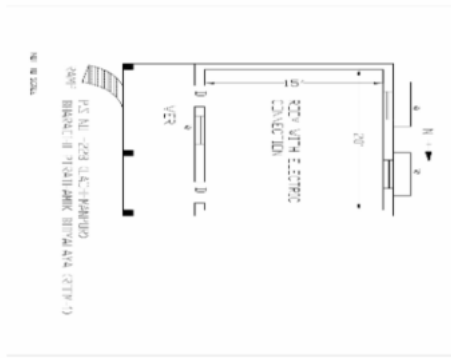

নির্বাচক নিবন্ধন আধিকারিকের স্বাক্ষর

Nazri Naksha

Google Map View

Polling Station Building Front View

Polling Station Front View

Cad View

Key MAP View

1 নাম : নুনীবালা আশ স্বামীর নাম: পঞ্চগনন আশ বাড়ির নং : n0120 বয়স : 71 লিঙ্গ : মহিলা ফটো উপলব্ধ	WB/37/249/258384	2 নাম : নির্মল চন্দ্র কুণ্ডু পিতার নাম: করালীপদ কুণ্ডু বাড়ির নং : n0130 বয়স : 70 লিঙ্গ : পুরুষ ফটো উপলব্ধ	WB/37/249/258393	3 নাম : বিমল কুণ্ডু পিতার নাম: করালী কুণ্ডু বাড়ির নং : n0206 বয়স : 58 লিঙ্গ : পুরুষ ফটো উপলব্ধ	WB/37/249/258125
4 নাম : শীতল কুণ্ডু পিতার নাম: বিমল কুণ্ডু বাড়ির নং : n0206 বয়স : 33 লিঙ্গ : পুরুষ ফটো উপলব্ধ	ZRQ1294362	5 নাম : উমারানী কুণ্ডু স্বামীর নাম: বিমল কুণ্ডু বাড়ির নং : n0206 বয়স : 53 লিঙ্গ : মহিলা ফটো উপলব্ধ	WB/37/249/258401	6 নাম : কৌশিক কুণ্ডু পিতার নাম: কাঞ্চন কুণ্ডু বাড়ির নং : n0193 বয়স : 27 লিঙ্গ : পুরুষ ফটো উপলব্ধ	ZRQ1763986
7 নাম : সোমনাথ কুণ্ডু পিতার নাম: তপন কুণ্ডু বাড়ির নং : n0122 বয়স : 27 লিঙ্গ : পুরুষ ফটো উপলব্ধ	ZRQ1763804	8 নাম : অমিত কুণ্ডু পিতার নাম: অসিত কুণ্ডু বাড়ির নং : n0184 বয়স : 27 লিঙ্গ : পুরুষ ফটো উপলব্ধ	ZRQ1763952	9 নাম : মিন্টু কুণ্ডু পিতার নাম: অনিল কুণ্ডু বাড়ির নং : n0177 বয়স : 31 লিঙ্গ : পুরুষ ফটো উপলব্ধ	ZRQ1763929
10 নাম : মহেশ্বর কুণ্ডু পিতার নাম: সুখময় কুণ্ডু বাড়ির নং : n0188 বয়স : 29 লিঙ্গ : পুরুষ ফটো উপলব্ধ	ZRQ1763978	11 নাম : সমাপ্তি কুণ্ডু স্বামীর নাম: মহেশ্বর কুণ্ডু বাড়ির নং : এন0188 বয়স : 22 লিঙ্গ : মহিলা ফটো উপলব্ধ	ZRQ2270684	12 নাম : প্রভাস কুণ্ডু পিতার নাম: মানিক কুণ্ডু বাড়ির নং : n0131 বয়স : 28 লিঙ্গ : পুরুষ ফটো উপলব্ধ	ZRQ1763838
13 নাম : রিয়া কুণ্ডু স্বামীর নাম: যাদব কুণ্ডু বাড়ির নং : n0186 বয়স : 28 লিঙ্গ : মহিলা ফটো উপলব্ধ	ZRQ1763960	14 নাম : পথিক কুণ্ডু পিতার নাম: হাবুল কুণ্ডু বাড়ির নং : n0177 বয়স : 26 লিঙ্গ : পুরুষ ফটো উপলব্ধ	ZRQ1787472	15 নাম : বাবন কুণ্ডু পিতার নাম: নির্মল কুণ্ডু বাড়ির নং : এন0130 বয়স : 37 লিঙ্গ : পুরুষ ফটো উপলব্ধ	FYZ2589919
16 নাম : পায়েল কুণ্ডু স্বামীর নাম: বাবন কুণ্ডু বাড়ির নং : এন0130 বয়স : 25 লিঙ্গ : মহিলা ফটো উপলব্ধ	ZRQ1892777	17 নাম : মানসী কুণ্ডু স্বামীর নাম: শীতল কুণ্ডু বাড়ির নং : এন0206 বয়স : 25 লিঙ্গ : মহিলা ফটো উপলব্ধ	ZRQ1892751	18 নাম : কাকালী কুণ্ডু স্বামীর নাম: কার্তিক কুণ্ডু বাড়ির নং : n0219 বয়স : 32 লিঙ্গ : মহিলা ফটো উপলব্ধ	ZRQ1553403
19 নাম : সীমা কুণ্ডু স্বামীর নাম: তাপস কুণ্ডু বাড়ির নং : এন0131 বয়স : 34 লিঙ্গ : মহিলা ফটো উপলব্ধ	ZRQ2270601	20 নাম : তাপস কুণ্ডু পিতার নাম: অশোক কুণ্ডু বাড়ির নং : n0131 বয়স : 27 লিঙ্গ : পুরুষ ফটো উপলব্ধ	ZRQ1763820	21 নাম : সরস্বতী কুণ্ডু স্বামীর নাম: সন্তোষ কুণ্ডু বাড়ির নং : n0173 বয়স : 55 লিঙ্গ : মহিলা ফটো উপলব্ধ	ZRQ2167070
22 নাম : সুধমা কুণ্ডু পিতার নাম: বাবল কুণ্ডু বাড়ির নং : এন0192 বয়স : 21 লিঙ্গ : মহিলা ফটো উপলব্ধ	ZRQ2187938	23 নাম : শুভজিৎ কুণ্ডু পিতার নাম: ন্যাডগোপাল কুণ্ডু বাড়ির নং : এন0199 বয়স : 22 লিঙ্গ : পুরুষ ফটো উপলব্ধ	ZRQ2187995	24 নাম : সুমিত্রা বাউরী পিতার নাম: সুভাষ বাউরী বাড়ির নং : এন0124 বয়স : 21 লিঙ্গ : মহিলা ফটো উপলব্ধ	ZRQ2188472
25 নাম : পূজা কুণ্ডু স্বামীর নাম: জগন্নাথ কুণ্ডু বাড়ির নং : এন0189 বয়স : 21 লিঙ্গ : মহিলা ফটো উপলব্ধ	ZRQ2188506	26 নাম : অমিত কুণ্ডু পিতার নাম: মনসারাম কুণ্ডু বাড়ির নং : এন 0128 বয়স : 43 লিঙ্গ : পুরুষ ফটো উপলব্ধ	ZRQ2188522	27 নাম : পদ্মা কুণ্ডু পিতার নাম: অনিল কুণ্ডু বাড়ির নং : n0177 বয়স : 36 লিঙ্গ : মহিলা ফটো উপলব্ধ	ZRQ1467158
28 নাম : বুমা কুণ্ডু স্বামীর নাম: প্রশান্ত কুণ্ডু বাড়ির নং : এন0121 বয়স : 26 লিঙ্গ : মহিলা ফটো উপলব্ধ	ZRQ1892785	29 নাম : দিনেশ কুণ্ডু পিতার নাম: সুখময় কুণ্ডু বাড়ির নং : এন0188 বয়স : 30 লিঙ্গ : পুরুষ ফটো উপলব্ধ	ZRQ2030070	30 নাম : স্বর্ণলতা কুণ্ডু স্বামীর নাম: সুনীল কুণ্ডু বাড়ির নং : n0178 বয়স : 58 লিঙ্গ : মহিলা ফটো উপলব্ধ	ZRQ1909662