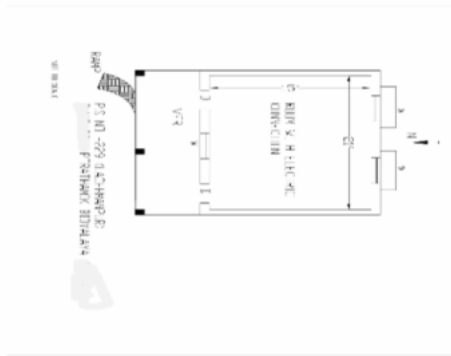

নির্বাচক নিবন্ধন আধিকারিকের স্বাক্ষর

Nazri Naksha

Google Map View

Polling Station Building Front View

Polling Station Front View

Cad View

Key MAP View

1 নাম : তরনী ওঝা পিতার নাম: শ্রীবাস ওঝা বাড়ির নং : n0001 বয়স : 66 লিঙ্গ : পুরুষ	WB/37/249/255002	ফটো উপলব্ধ	2 নাম : তিলকা ওঝা স্বামীর নাম: তরনী ওঝা বাড়ির নং : n0001 বয়স : 57 লিঙ্গ : মহিলা	WB/37/249/255146	ফটো উপলব্ধ	3 নাম : বন্দনা ওঝা পিতার নাম: তরনী ওঝা বাড়ির নং : n0001 বয়স : 35 লিঙ্গ : মহিলা	ZRQ1294313	ফটো উপলব্ধ
4 নাম : শেফালী কুণ্ডু পিতার নাম: সুরেশ কুণ্ডু বাড়ির নং : n0003 বয়স : 73 লিঙ্গ : মহিলা	WB/37/249/255186	ফটো উপলব্ধ	5 নাম : অনন্ত কুণ্ডু পিতার নাম: সুরেশ কুণ্ডু বাড়ির নং : n0003 বয়স : 43 লিঙ্গ : পুরুষ	FYZ1420876	ফটো উপলব্ধ	6 নাম : অরুণ কুমার কুন্ডু পিতার নাম: সুরেশ চন্দ্র কুন্ডু বাড়ির নং : n0003 বয়স : 40 লিঙ্গ : পুরুষ	FYZ2417079	ফটো উপলব্ধ
7 নাম : লক্ষ্মী প্রিয়া কুণ্ডু স্বামীর নাম: অরুণ কুমার কুণ্ডু বাড়ির নং : n0003 বয়স : 31 লিঙ্গ : মহিলা	ZRQ1554807	ফটো উপলব্ধ	8 নাম : গুণময় কুণ্ডু পিতার নাম: শম্ভুনাথ কুণ্ডু বাড়ির নং : n0004 বয়স : 59 লিঙ্গ : পুরুষ	FYZ0405449	ফটো উপলব্ধ	9 নাম : হীরালাল কুণ্ডু পিতার নাম: শম্ভুনাথ কুণ্ডু বাড়ির নং : n0004 বয়স : 56 লিঙ্গ : পুরুষ	WB/37/249/255081	ফটো উপলব্ধ
10 নাম : সুপ্রিয়া লায়েক স্বামীর নাম: অনূপ লায়েক বাড়ির নং : n0004 বয়স : 30 লিঙ্গ : মহিলা	ZRQ1554732	ফটো উপলব্ধ	11 নাম : বিলাসী কুণ্ডু স্বামীর নাম: উমাপদ কুণ্ডু বাড়ির নং : n0005 বয়স : 73 লিঙ্গ : মহিলা	WB/37/249/255183	ফটো উপলব্ধ	12 নাম : কার্তিক চন্দ্র কুণ্ডু পিতার নাম: উমাপদ কুণ্ডু বাড়ির নং : n0005 বয়স : 55 লিঙ্গ : পুরুষ	FYZ0405399	ফটো উপলব্ধ
13 নাম : বন্দনা কুন্ডু স্বামীর নাম: কার্তিক চন্দ্র কুন্ডু বাড়ির নং : n0005 বয়স : 48 লিঙ্গ : মহিলা	FYZ1336635	ফটো উপলব্ধ	14 নাম : প্রদীপ কুণ্ডু পিতার নাম: ভীম কুণ্ডু বাড়ির নং : n0006 বয়স : 55 লিঙ্গ : পুরুষ	WB/37/249/255157	ফটো উপলব্ধ	15 নাম : সাধনা কুণ্ডু স্বামীর নাম: প্রদীপ কুণ্ডু বাড়ির নং : n0006 বয়স : 46 লিঙ্গ : মহিলা	FYZ1900950	ফটো উপলব্ধ
16 নাম : পতিতপাবন কুণ্ডু পিতার নাম: ভীম কুণ্ডু বাড়ির নং : n0006 বয়স : 49 লিঙ্গ : পুরুষ	FYZ0405522	ফটো উপলব্ধ	17 নাম : লতা লায়েক (কুন্ডু) স্বামীর নাম: পতিত পবন কুন্ডু বাড়ির নং : n0006 বয়স : 42 লিঙ্গ : মহিলা	ZRQ1204361	ফটো উপলব্ধ	18 নাম : মালতী কুণ্ডু স্বামীর নাম: মানিক কুণ্ডু বাড়ির নং : n0007 বয়স : 72 লিঙ্গ : মহিলা	FYZ1337732	ফটো উপলব্ধ
19 নাম : বিকাশ কুন্ডু পিতার নাম: কার্তিক চন্দ্র কুন্ডু বাড়ির নং : n0005 বয়স : 28 লিঙ্গ : পুরুষ	ZRQ1711589	ফটো উপলব্ধ	20 নাম : সুখেন্দ্র কুণ্ডু পিতার নাম: মানিক কুণ্ডু বাড়ির নং : n0007 বয়স : 33 লিঙ্গ : পুরুষ	ZRQ1294339	ফটো উপলব্ধ	21 নাম : অনূপ লায়েক পিতার নাম: নারান লায়েক বাড়ির নং : n0004 বয়স : 35 লিঙ্গ : পুরুষ	ZRQ1203934	ফটো উপলব্ধ
22 নাম : শীতল কুণ্ডু পিতার নাম: কার্তিক চন্দ্র কুণ্ডু বাড়ির নং : n0005 বয়স : 26 লিঙ্গ : পুরুষ	ZRQ1787704	ফটো উপলব্ধ	23 নাম : বাদল চন্দ্র কুণ্ডু পিতার নাম: ভীম কুণ্ডু বাড়ির নং : n0006 বয়স : 60 লিঙ্গ : পুরুষ	ZRQ2036036	ফটো উপলব্ধ	24 নাম : জ্যোৎস্না কুন্ডু স্বামীর নাম: গুণময় কুন্ডু বাড়ির নং : n0004 বয়স : 48 লিঙ্গ : মহিলা	FYZ1336932	ফটো উপলব্ধ
25 নাম : অখিলেশ কুণ্ডু পিতার নাম: হীরালাল কুণ্ডু বাড়ির নং : এন0004 বয়স : 22 লিঙ্গ : পুরুষ	ZRQ2092351	ফটো উপলব্ধ	26 নাম : যশী কর্মকার স্বামীর নাম: মনেশ কর্মকার বাড়ির নং : n0002 বয়স : 41 লিঙ্গ : মহিলা	FYZ1419225	ফটো উপলব্ধ	27 নাম : গুইরাম কর্মকার পিতার নাম: বাবুলাল কর্মকার বাড়ির নং : n0002 বয়স : 78 লিঙ্গ : পুরুষ	WB/37/249/255125	ফটো উপলব্ধ
28 নাম : গণেশ কর্মকার পিতার নাম: গুইরাম কর্মকার বাড়ির নং : n0002 বয়স : 55 লিঙ্গ : পুরুষ	WB/37/249/255284	ফটো উপলব্ধ	29 নাম : দীনেশ কর্মকার পিতার নাম: গুইরাম কর্মকার বাড়ির নং : n0002 বয়স : 50 লিঙ্গ : পুরুষ	WB/37/249/255209	ফটো উপলব্ধ	30 নাম : জীবন কর্মকার পিতার নাম: গুইরাম কর্মকার বাড়ির নং : n0002 বয়স : 39 লিঙ্গ : পুরুষ	FYZ2417012	ফটো উপলব্ধ