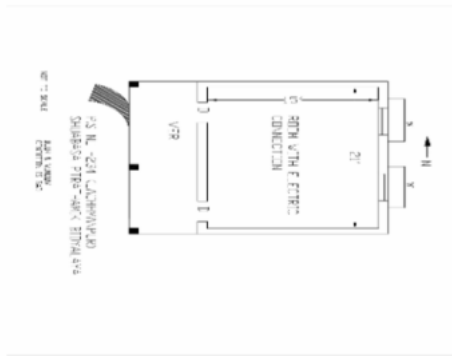

নির্বাচক নিবন্ধন আধিকারিকের স্বাক্ষর

Nazri Naksha

Google Map View

Polling Station Building Front View

Polling Station Front View

Cad View

Key MAP View

1	WB/37/249/285408	নাম : মঙ্গল কিস্ক পিতার নাম: শুকু কিস্ক বাড়ির নং : n0087 বয়স : 58 লিঙ্গ : পুরুষ	ফটো উপলব্ধ	2	WB/37/249/285424	নাম : পানমতি কিস্ক স্বামীর নাম: মঙ্গল কিস্ক বাড়ির নং : n0087 বয়স : 51 লিঙ্গ : মহিলা	ফটো উপলব্ধ	3	ZRQ1765056	নাম : রুপলাল কিস্ক পিতার নাম: মনসুক কিস্ক বাড়ির নং : এন0256 বয়স : 40 লিঙ্গ : পুরুষ	ফটো উপলব্ধ
4	ZRQ1469683	নাম : সুমিত্রা কিস্ক স্বামীর নাম: রুপলাল কিস্ক বাড়ির নং : এন0256 বয়স : 32 লিঙ্গ : মহিলা	ফটো উপলব্ধ	5	WEP1108539	নাম : মিনাক্ষী টুডু স্বামীর নাম: শিবশঙ্কর টুডু বাড়ির নং : এন0001 বয়স : 36 লিঙ্গ : মহিলা	ফটো উপলব্ধ	6	ZRQ1868892	নাম : রবিন টুডু পিতার নাম: লখিরাম টুডু বাড়ির নং : এন0082 বয়স : 27 লিঙ্গ : পুরুষ	ফটো উপলব্ধ
7	ZRQ1981364	নাম : তারাপদ টুডু পিতার নাম: নন্দলাল টুডু বাড়ির নং : এন0034 বয়স : 26 লিঙ্গ : পুরুষ	ফটো উপলব্ধ	8	ZRQ2036325	নাম : কালীপদ টুডু পিতার নাম: হরিপদ টুডু বাড়ির নং : n0042 বয়স : 56 লিঙ্গ : পুরুষ	ফটো উপলব্ধ	9	ZRQ1981042	নাম : মৌসুমী টুডু পিতার নাম: মনোমুনাথ টুডু বাড়ির নং : 226 বয়স : 24 লিঙ্গ : মহিলা	ফটো উপলব্ধ
10	ZRQ1981133	নাম : ধনঞ্জয় টুডু পিতার নাম: অনন্তলাল টুডু বাড়ির নং : 226 বয়স : 24 লিঙ্গ : পুরুষ	ফটো উপলব্ধ	11	ZRQ1911619	নাম : চন্দ্রাবতী টুডু পিতার নাম: নন্দলাল টুডু বাড়ির নং : এন0001 বয়স : 24 লিঙ্গ : মহিলা	ফটো উপলব্ধ	12	FYZ2592632	নাম : শিবশঙ্কর টুডু পিতার নাম: হরিপদ টুডু বাড়ির নং : n0023 বয়স : 42 লিঙ্গ : পুরুষ	ফটো উপলব্ধ
13	ZRQ2093433	নাম : নমিতা টুডু স্বামীর নাম: কুনু টুডু বাড়ির নং : এন0070 বয়স : 22 লিঙ্গ : মহিলা	ফটো উপলব্ধ	14	ZRQ2093516	নাম : ঠাকুরমনি টুডু স্বামীর নাম: রবি টুডু বাড়ির নং : এন0080 বয়স : 30 লিঙ্গ : মহিলা	ফটো উপলব্ধ	15	FYZ1338136	নাম : ভগবান টুডু পিতার নাম: কাশ্মিন টুডু বাড়ির নং : n0024 বয়স : 46 লিঙ্গ : পুরুষ	ফটো উপলব্ধ
16	ZRQ1981034	নাম : সাগুন টুডু পিতার নাম: পদ টুডু বাড়ির নং : n0009 বয়স : 24 লিঙ্গ : পুরুষ	ফটো উপলব্ধ	17	ZRQ1788785	নাম : সরোজ কুমার টুডু পিতার নাম: মনিলাল টুডু বাড়ির নং : এন0013 বয়স : 26 লিঙ্গ : পুরুষ	ফটো উপলব্ধ	18	FYZ2648186	নাম : লখিরাম সরেন পিতার নাম: শুকদেব সরেন বাড়ির নং : এন000 বয়স : 37 লিঙ্গ : পুরুষ	ফটো উপলব্ধ
19	ZRQ1206762	নাম : গোলাপী সরেন স্বামীর নাম: লখিরাম সরেন বাড়ির নং : এন0001 বয়স : 38 লিঙ্গ : মহিলা	ফটো উপলব্ধ	20	ZRQ1868439	নাম : জয়ন্ত টুডু পিতার নাম: সোমনাথ টুডু বাড়ির নং : এন0161 বয়স : 26 লিঙ্গ : পুরুষ	ফটো উপলব্ধ	21	ZRQ1868496	নাম : সুকান্ত টুডু পিতার নাম: সুনীল টুডু বাড়ির নং : এন0041 বয়স : 26 লিঙ্গ : পুরুষ	ফটো উপলব্ধ
22	ZRQ1868744	নাম : সঞ্জয় টুডু পিতার নাম: অনন্তলাল টুডু বাড়ির নং : এন00333 বয়স : 25 লিঙ্গ : পুরুষ	ফটো উপলব্ধ	23	ZRQ1868769	নাম : শ্রীকান্ত টুডু পিতার নাম: বৈদ্যনাথ টুডু বাড়ির নং : এন0076 বয়স : 25 লিঙ্গ : পুরুষ	ফটো উপলব্ধ	24	ZRQ1981489	নাম : কমল টুডু পিতার নাম: বৈদ্যনাথ টুডু বাড়ির নং : n0117 বয়স : 24 লিঙ্গ : পুরুষ	ফটো উপলব্ধ
25	ZRQ1981323	নাম : নির্মল টুডু পিতার নাম: নগেন টুডু বাড়ির নং : n0056 বয়স : 24 লিঙ্গ : পুরুষ	ফটো উপলব্ধ	26	ZRQ1981505	নাম : শুকুরমণি টুডু স্বামীর নাম: স্বপন টুডু বাড়ির নং : n0117 বয়স : 24 লিঙ্গ : মহিলা	ফটো উপলব্ধ	27	ZRQ2033900	নাম : সুস্মিতা টুডু পিতার নাম: দুর্গাপদ টুডু বাড়ির নং : এন0016 বয়স : 23 লিঙ্গ : মহিলা	ফটো উপলব্ধ
28	ZRQ2033918	নাম : উস্মিতা টুডু পিতার নাম: দুর্গাপদ টুডু বাড়ির নং : এন0016 বয়স : 23 লিঙ্গ : মহিলা	ফটো উপলব্ধ	29	ZRQ1998012	নাম : রেণুকা টুডু স্বামীর নাম: বিশ্ণুনাথ টুডু বাড়ির নং : এন0081 বয়স : 38 লিঙ্গ : মহিলা	ফটো উপলব্ধ	30	ZRQ2033926	নাম : উজ্জ্বল কুমার টুডু পিতার নাম: কালিপদ টুডু বাড়ির নং : এন0082 বয়স : 24 লিঙ্গ : পুরুষ	ফটো উপলব্ধ