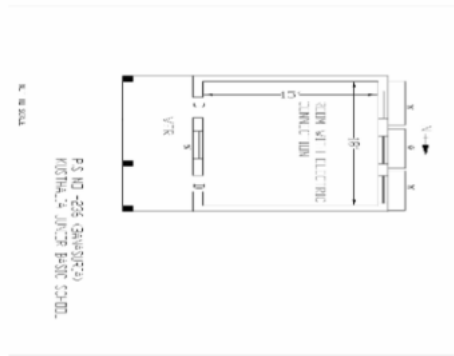

নির্বাচক নিবন্ধন আধিকারিকের স্বাক্ষর

Nazri Naksha

Google Map View

Polling Station Building Front View

Polling Station Front View

Cad View

Key MAP View

1 নাম : রিয়া আখুলা পিতার নাম: বাসুদেব আখুলা বাড়ির নং : n0006 বয়স : 27 লিঙ্গ : মহিলা	ZRQ1765171 ফটো উপলব্ধ	2 নাম : সৈকত আখুলা পিতার নাম: গৌতম আখুলা বাড়ির নং : n0002 বয়স : 26 লিঙ্গ : পুরুষ	ZRQ1790997 ফটো উপলব্ধ	3 নাম : চিরঞ্জিৎ আখুলা পিতার নাম: অজিত আখুলা বাড়ির নং : n0004 বয়স : 29 লিঙ্গ : পুরুষ	ZRQ1639962 ফটো উপলব্ধ
4 নাম : সেবাদাসী আখুলা স্বামীর নাম: ধরনীধর আখুলা বাড়ির নং : n0002 বয়স : 69 লিঙ্গ : মহিলা	FYZ1333673 ফটো উপলব্ধ	5 নাম : নমিতা আখুলা স্বামীর নাম: গৌতম আখুলা বাড়ির নং : n0002 বয়স : 51 লিঙ্গ : মহিলা	WB/37/249/216560 ফটো উপলব্ধ	6 নাম : শচীন আখুলা পিতার নাম: গৌতম আখুলা বাড়ির নং : n0002 বয়স : 30 লিঙ্গ : পুরুষ	ZRQ1557057 ফটো উপলব্ধ
7 নাম : উত্তম আখুলা পিতার নাম: ধরনীধর আখুলা বাড়ির নং : n0002 বয়স : 49 লিঙ্গ : পুরুষ	WB/37/249/216606 ফটো উপলব্ধ	8 নাম : হারাধনী আখুলা স্বামীর নাম: উত্তম আখুলা বাড়ির নং : n0002 বয়স : 44 লিঙ্গ : মহিলা	FYZ2585271 ফটো উপলব্ধ	9 নাম : অসিতবরন আখুলা পিতার নাম: শম্ভুনাথ আখুলা বাড়ির নং : n0003 বয়স : 55 লিঙ্গ : পুরুষ	WB/37/249/216656 ফটো উপলব্ধ
10 নাম : রিংকু আখুলা স্বামীর নাম: অসিত আখুলা বাড়ির নং : n0003 বয়স : 46 লিঙ্গ : মহিলা	FYZ1334218 ফটো উপলব্ধ	11 নাম : অজিত আখুলা পিতার নাম: সহদেব আখুলা বাড়ির নং : n0004 বয়স : 56 লিঙ্গ : পুরুষ	WB/37/249/216575 ফটো উপলব্ধ	12 নাম : সুলোচনা আখুলা স্বামীর নাম: অজিত আখুলা বাড়ির নং : n0004 বয়স : 53 লিঙ্গ : মহিলা	FYZ2190528 ফটো উপলব্ধ
13 নাম : বাসুদেব আখুলা পিতার নাম: মহাদেব আখুলা বাড়ির নং : n0006 বয়স : 54 লিঙ্গ : পুরুষ	WB/37/249/216012 ফটো উপলব্ধ	14 নাম : ছায়া আখুলা স্বামীর নাম: বাসুদেব আখুলা বাড়ির নং : n0006 বয়স : 52 লিঙ্গ : মহিলা	FYZ1334192 ফটো উপলব্ধ	15 নাম : কলাবতী আখুলা পিতার নাম: মহাদেব আখুলা বাড়ির নং : n0006 বয়স : 51 লিঙ্গ : মহিলা	WB/37/249/216691 ফটো উপলব্ধ
16 নাম : নিতু আখুলি পিতার নাম: বাসুদেব আখুলি বাড়ির নং : n0006 বয়স : 31 লিঙ্গ : মহিলা	ZRQ1470293 ফটো উপলব্ধ	17 নাম : সঞ্জিতা আখুলা পিতার নাম: অজিত আখুলা বাড়ির নং : এন0004 বয়স : 23 লিঙ্গ : মহিলা	ZRQ2026250 ফটো উপলব্ধ	18 নাম : সুস্মিতা আখুলা পিতার নাম: অসিত আখুলা বাড়ির নং : এন0003 বয়স : 23 লিঙ্গ : মহিলা	ZRQ2026268 ফটো উপলব্ধ
19 নাম : তরুণ চন্দ্র কর্মকার পিতার নাম: কালিপদ কর্মকার বাড়ির নং : n0007 বয়স : 73 লিঙ্গ : পুরুষ	FYZ1332337 ফটো উপলব্ধ	20 নাম : বৃন্দা কর্মকার স্বামীর নাম: তরুণ কর্মকার বাড়ির নং : n0007 বয়স : 63 লিঙ্গ : মহিলা	FYZ1332634 ফটো উপলব্ধ	21 নাম : গুইরাম কালিন্দী পিতার নাম: রতিকান্ত কালিন্দী বাড়ির নং : n0123 বয়স : 67 লিঙ্গ : পুরুষ	WB/37/249/216767 ফটো উপলব্ধ
22 নাম : টুসুবালা কালিন্দী স্বামীর নাম: গুইরাম বাদ্যকর বাড়ির নং : n0123 বয়স : 63 লিঙ্গ : মহিলা	WB/37/249/216032 ফটো উপলব্ধ	23 নাম : কৃষ্ণচন্দ্র কালিন্দী পিতার নাম: গুইরাম কালিন্দী বাড়ির নং : n0123 বয়স : 42 লিঙ্গ : পুরুষ	FYZ2192102 ফটো উপলব্ধ	24 নাম : কৃষ্ণা কালিন্দী স্বামীর নাম: কৃষ্ণ চন্দ্র কালিন্দী বাড়ির নং : n0123 বয়স : 33 লিঙ্গ : মহিলা	ZRQ1470046 ফটো উপলব্ধ
25 নাম : পরেশ কালিন্দী পিতার নাম: কামাক্ষ্যা কালিন্দী বাড়ির নং : n0124 বয়স : 66 লিঙ্গ : পুরুষ	WB/37/249/216788 ফটো উপলব্ধ	26 নাম : মনিমালা কালিন্দী স্বামীর নাম: পরেশ কালিন্দী বাড়ির নং : n0124 বয়স : 63 লিঙ্গ : মহিলা	FYZ2489888 ফটো উপলব্ধ	27 নাম : শীলাবতী কালিন্দী স্বামীর নাম: মীরালাল কালিন্দী বাড়ির নং : n0126 বয়স : 61 লিঙ্গ : মহিলা	WB/37/249/216768 ফটো উপলব্ধ
28 নাম : তারকনাথ কালিন্দী পিতার নাম: মীরালাল কালিন্দী বাড়ির নং : n0126 বয়স : 42 লিঙ্গ : পুরুষ	FYZ2643104 ফটো উপলব্ধ	29 নাম : টুম্পা কালিন্দী স্বামীর নাম: তারকনাথ কালিন্দী বাড়ির নং : n0126 বয়স : 32 লিঙ্গ : মহিলা	ZRQ1470053 ফটো উপলব্ধ	30 নাম : মাধব কালিন্দী পিতার নাম: পরেশ কালিন্দী বাড়ির নং : n0013 বয়স : 40 লিঙ্গ : পুরুষ	FYZ2413029 ফটো উপলব্ধ