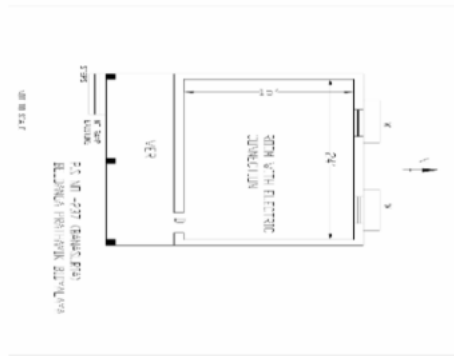

নির্বাচক নিবন্ধন আধিকারিকের স্বাক্ষর

Nazri Naksha

Google Map View

Polling Station Building Front View

Polling Station Front View

Cad View

Key MAP View

<p>E 1 FYZ1394923</p> <p>নাম : নিতাইচন্দ্র আচার্য পিতার নাম: দিবাকর আচার্য বাড়ির নং : n0002 বয়স : 79 লিঙ্গ : পুরুষ</p> <p>ফটো উপলব্ধ</p>	<p>2 WB/37/249/219473</p> <p>নাম : নীলিমা আচার্য স্বামীর নাম: নিতাইচন্দ্র আচার্য বাড়ির নং : n0002 বয়স : 68 লিঙ্গ : মহিলা</p> <p>ফটো উপলব্ধ</p>	<p>3 FYZ1416759</p> <p>নাম : শান্তিসুধা আচার্য পিতার নাম: নিতাই আচার্য বাড়ির নং : n0002 বয়স : 47 লিঙ্গ : পুরুষ</p> <p>ফটো উপলব্ধ</p>
<p>4 FYZ2585743</p> <p>নাম : সুমনা আচার্য স্বামীর নাম: শান্তিসুধা আচার্য বাড়ির নং : n0002 বয়স : 37 লিঙ্গ : মহিলা</p> <p>ফটো উপলব্ধ</p>	<p>5 ZRQ2322048</p> <p>নাম : নবারন আচার্য পিতার নাম: শান্তিসুধা আচার্য বাড়ির নং : এন0002 বয়স : 20 লিঙ্গ : পুরুষ</p> <p>ফটো উপলব্ধ</p>	<p>6 ZRQ2150985</p> <p>নাম : জীতেন্দ্রনাথ আচার্য পিতার নাম: দিবাকর আচার্য বাড়ির নং : n0003 বয়স : 66 লিঙ্গ : পুরুষ</p> <p>ফটো উপলব্ধ</p>
<p>7 ZRQ1640283</p> <p>নাম : সুমঙ্গল আচার্য পিতার নাম: জীতেন্দ্রনাথ আচার্য বাড়ির নং : n0003 বয়স : 29 লিঙ্গ : পুরুষ</p> <p>ফটো উপলব্ধ</p>	<p>8 ZRQ2150548</p> <p>নাম : মনোহর আচার্য পিতার নাম: দিবাকর আচার্য বাড়ির নং : n0003 বয়স : 57 লিঙ্গ : পুরুষ</p> <p>ফটো উপলব্ধ</p>	<p>9 FYZ2413250</p> <p>নাম : তর্পনা আচার্য স্বামীর নাম: মনোহর আচার্য বাড়ির নং : n0003 বয়স : 44 লিঙ্গ : মহিলা</p> <p>ফটো উপলব্ধ</p>
<p>10 ZRQ1470525</p> <p>নাম : চরন ঘোষ পিতার নাম: অশোক ঘোষ বাড়ির নং : n0003 বয়স : 33 লিঙ্গ : পুরুষ</p> <p>ফটো উপলব্ধ</p>	<p>11 ZRQ1557362</p> <p>নাম : বন্দনা ঘোষ স্বামীর নাম: চরন ঘোষ বাড়ির নং : n0003 বয়স : 32 লিঙ্গ : মহিলা</p> <p>ফটো উপলব্ধ</p>	<p>12 WB/37/249/219197</p> <p>নাম : জয়ন্তী আচার্য স্বামীর নাম: সুবোধকুমার আচার্য বাড়ির নং : n0004 বয়স : 57 লিঙ্গ : মহিলা</p> <p>ফটো উপলব্ধ</p>
<p>13 WB/37/249/219318</p> <p>নাম : ধর্মদাস আচার্য পিতার নাম: নীরদবরন আচার্য বাড়ির নং : n0005 বয়স : 63 লিঙ্গ : পুরুষ</p> <p>ফটো উপলব্ধ</p>	<p>14 FYZ1394519</p> <p>নাম : গৌরীবালা আচার্য স্বামীর নাম: ধর্মদাস আচার্য বাড়ির নং : n0005 বয়স : 51 লিঙ্গ : মহিলা</p> <p>ফটো উপলব্ধ</p>	<p>15 WB/37/249/219447</p> <p>নাম : মানিক রঞ্জন আচার্য পিতার নাম: নীরদ বরন আচার্য বাড়ির নং : n0005 বয়স : 61 লিঙ্গ : পুরুষ</p> <p>ফটো উপলব্ধ</p>
<p>16 FYZ1394527</p> <p>নাম : পূর্ণিমা আচার্য স্বামীর নাম: মানিক রঞ্জন আচার্য বাড়ির নং : n0005 বয়স : 48 লিঙ্গ : মহিলা</p> <p>ফটো উপলব্ধ</p>	<p>17 ZRQ1640176</p> <p>নাম : সুমন্ত আচার্য পিতার নাম: মানিক রঞ্জন আচার্য বাড়ির নং : n0005 বয়স : 29 লিঙ্গ : পুরুষ</p> <p>ফটো উপলব্ধ</p>	<p>18 FYZ2192490</p> <p>নাম : বন্দনা আচার্য স্বামীর নাম: বিজয়কুমার আচার্য বাড়ির নং : n0007 বয়স : 60 লিঙ্গ : মহিলা</p> <p>ফটো উপলব্ধ</p>
<p>19 ZRQ1362920</p> <p>নাম : মণিপুস্পক আচার্য মায়ের নাম: বন্দনা আচার্য বাড়ির নং : n0007 বয়স : 35 লিঙ্গ : পুরুষ</p> <p>ফটো উপলব্ধ</p>	<p>20 WB/37/249/219309</p> <p>নাম : অশোককুমার আচার্য পিতার নাম: ধীরেন্দ্রনাথ আচার্য বাড়ির নং : n0007 বয়স : 58 লিঙ্গ : পুরুষ</p> <p>ফটো উপলব্ধ</p>	<p>21 ZRQ2107712</p> <p>নাম : বেনুধর আচার্য পিতার নাম: ধীরেন্দ্রনাথ আচার্য বাড়ির নং : n0007 বয়স : 50 লিঙ্গ : পুরুষ</p> <p>ফটো উপলব্ধ</p>
<p>22 ZRQ0905919</p> <p>নাম : লীলা আচার্য স্বামীর নাম: বেনুধর আচার্য বাড়ির নং : n0007 বয়স : 36 লিঙ্গ : মহিলা</p> <p>ফটো উপলব্ধ</p>	<p>23 FYZ2192508</p> <p>নাম : মিতা আচার্য স্বামীর নাম: অশোক কুমার আচার্য বাড়ির নং : n0007 বয়স : 54 লিঙ্গ : মহিলা</p> <p>ফটো উপলব্ধ</p>	<p>24 FYZ2192524</p> <p>নাম : রূপক কুমার আচার্য পিতার নাম: বিজয় কুমার আচার্য বাড়ির নং : n0007 বয়স : 42 লিঙ্গ : পুরুষ</p> <p>ফটো উপলব্ধ</p>
<p>25 ZRQ1362938</p> <p>নাম : পাপিয়া আচার্য স্বামীর নাম: রূপক কুমার আচার্য বাড়ির নং : n0007 বয়স : 35 লিঙ্গ : মহিলা</p> <p>ফটো উপলব্ধ</p>	<p>26 WB/37/249/219054</p> <p>নাম : রক্ষাকর আচার্য পিতার নাম: সহদেব আচার্য বাড়ির নং : n0009 বয়স : 83 লিঙ্গ : পুরুষ</p> <p>ফটো উপলব্ধ</p>	<p>27 WB/37/249/219361</p> <p>নাম : অন্নপূর্ণা আচার্য স্বামীর নাম: রক্ষাকর আচার্য বাড়ির নং : n0009 বয়স : 80 লিঙ্গ : মহিলা</p> <p>ফটো উপলব্ধ</p>
<p>28 WB/37/249/219239</p> <p>নাম : দেবপ্রসাদ আচার্য পিতার নাম: রক্ষাকর আচার্য বাড়ির নং : n0009 বয়স : 50 লিঙ্গ : পুরুষ</p> <p>ফটো উপলব্ধ</p>	<p>29 WB/37/249/219366</p> <p>নাম : লক্ষীকান্ত আচার্য পিতার নাম: রক্ষাকর আচার্য বাড়ির নং : n0009 বয়স : 60 লিঙ্গ : পুরুষ</p> <p>ফটো উপলব্ধ</p>	<p>30 FYZ2490076</p> <p>নাম : পুতুল আচার্য স্বামীর নাম: লক্ষীকান্ত আচার্য বাড়ির নং : n0009 বয়স : 46 লিঙ্গ : মহিলা</p> <p>ফটো উপলব্ধ</p>