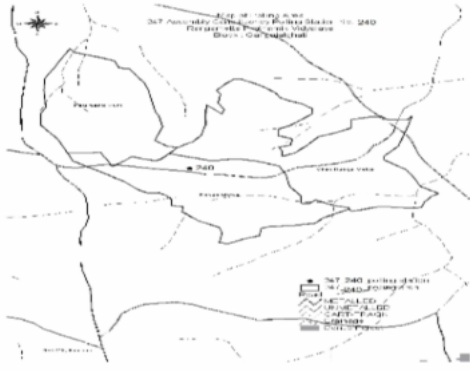

Nazri Naksha