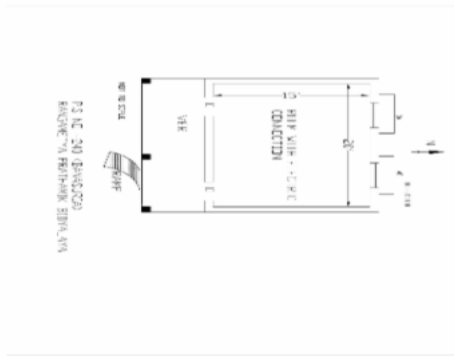

নির্বাচক নিবন্ধন আধিকারিকের স্বাক্ষর

Nazri Naksha

Google Map View

Polling Station Building Front View

Polling Station Front View

Cad View

Key MAP View

বিধানসভা নির্বাচনক্ষেত্রের নং, নাম : 247-শালতোড়া
ভাগ নং, নাম : 1-রাঙ্গামেটা, পোঃ-বনআশুড়িয়া