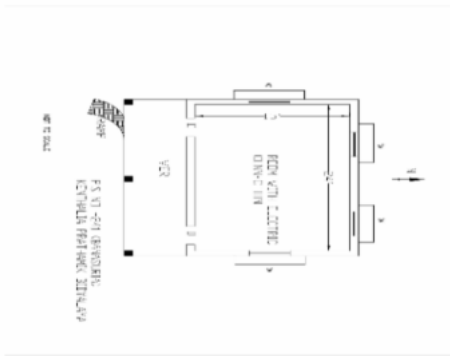

নির্বাচক নিবন্ধন আধিকারিকের স্বাক্ষর

Nazri Naksha

Google Map View

Polling Station Building Front View

Polling Station Front View

Cad View

Key MAP View

1 নাম : কাজল বাউরী মায়ের নাম: মঙ্গলী বাউরী বাড়ির নং : n0054 বয়স : 30 লিঙ্গ : পুরুষ	ZRQ1641265 ফটো উপলব্ধ	2 নাম : নিমাই বাউরী পিতার নাম: শঙ্কর বাউরী বাড়ির নং : n0002 বয়স : 44 লিঙ্গ : পুরুষ	FYZ2587244 ফটো উপলব্ধ	3 নাম : পূর্ণিমা বাউরী স্বামীর নাম: নিমাই বাউরী বাড়ির নং : n0002 বয়স : 38 লিঙ্গ : মহিলা	ZRQ1209998 ফটো উপলব্ধ
4 নাম : অনিল বাউরি পিতার নাম: ধনু বাউরি বাড়ির নং : n0004 বয়স : 66 লিঙ্গ : পুরুষ	WB/37/249/228071 ফটো উপলব্ধ	5 নাম : আনন্দ বাউরী পিতার নাম: অনিল বাউরী বাড়ির নং : n0004 বয়স : 36 লিঙ্গ : পুরুষ	FYZ2644227 ফটো উপলব্ধ	6 নাম : অনিল বাউরি পিতার নাম: সুরেন্দ্র বাউরি বাড়ির নং : n0005 বয়স : 66 লিঙ্গ : পুরুষ	WB/37/249/228297 ফটো উপলব্ধ
7 নাম : মায়ী বাউরি স্বামীর নাম: অনিল বাউরি বাড়ির নং : n0005 বয়স : 61 লিঙ্গ : মহিলা	FYZ1889336 ফটো উপলব্ধ	8 নাম : আস্তিক বাউরী পিতার নাম: অনিল বাউরী বাড়ির নং : n0005 বয়স : 37 লিঙ্গ : পুরুষ	ZRQ1209311 ফটো উপলব্ধ	9 নাম : ষষ্ঠী বাউরী স্বামীর নাম: আস্তিক বাউরী বাড়ির নং : n0005 বয়স : 31 লিঙ্গ : মহিলা	ZRQ1558535 ফটো উপলব্ধ
10 নাম : তারাপদ বাউরী পিতার নাম: অনিল বাউরী বাড়ির নং : n0005 বয়স : 35 লিঙ্গ : পুরুষ	ZRQ1298397 ফটো উপলব্ধ	11 নাম : জহরলাল বাউরি পিতার নাম: পূর্ণচন্দ্র বাউরি বাড়ির নং : n0006 বয়স : 49 লিঙ্গ : পুরুষ	FYZ1889435 ফটো উপলব্ধ	12 নাম : মমতা বাউরী স্বামীর নাম: জহর বাউরী বাড়ির নং : n0006 বয়স : 41 লিঙ্গ : মহিলা	FYZ2201036 ফটো উপলব্ধ
13 নাম : মালতী বাউরী স্বামীর নাম: হীরালাল বাউরী বাড়ির নং : n0006 বয়স : 41 লিঙ্গ : মহিলা	FYZ2201044 ফটো উপলব্ধ	14 নাম : চন্দনা বাউরী স্বামীর নাম: উত্তম বাউরী বাড়ির নং : n0006 বয়স : 39 লিঙ্গ : মহিলা	ZRQ1298736 ফটো উপলব্ধ	15 নাম : উত্তম বাউরী পিতার নাম: পূর্ণচন্দ্র বাউরী বাড়ির নং : n0006 বয়স : 39 লিঙ্গ : পুরুষ	FYZ2201010 ফটো উপলব্ধ
16 নাম : হীরালাল বাউরী পিতার নাম: পূর্ণচন্দ্র বাউরী বাড়ির নং : n0006 বয়স : 38 লিঙ্গ : পুরুষ	FYZ2586774 ফটো উপলব্ধ	17 নাম : কল্যাণী বাউরি স্বামীর নাম: সুনীল বাউরি বাড়ির নং : n0003 বয়স : 61 লিঙ্গ : মহিলা	FYZ1889377 ফটো উপলব্ধ	18 নাম : নিমাই বাউরী পিতার নাম: হেমচন্দ্র বাউরী বাড়ির নং : n0003 বয়স : 38 লিঙ্গ : পুরুষ	ZRQ0923276 ফটো উপলব্ধ
19 নাম : ঝুম্পা বাউরী স্বামীর নাম: নিমাই বাউরী বাড়ির নং : n0003 বয়স : 37 লিঙ্গ : মহিলা	ZRQ1298389 ফটো উপলব্ধ	20 নাম : পঞ্চগনন বাউরি পিতার নাম: গোবর্দন বাউরি বাড়ির নং : n0008 বয়স : 61 লিঙ্গ : পুরুষ	FYZ1889443 ফটো উপলব্ধ	21 নাম : কল্যাণী বাউরি স্বামীর নাম: পঞ্চগনন বাউরি বাড়ির নং : n0008 বয়স : 55 লিঙ্গ : মহিলা	FYZ1889450 ফটো উপলব্ধ
22 নাম : অনিল বাউরি পিতার নাম: কমল বাউরি বাড়ির নং : n0010 বয়স : 68 লিঙ্গ : পুরুষ	WB/37/249/228126 ফটো উপলব্ধ	23 নাম : গায়ত্রী বাউরি স্বামীর নাম: অনিল বাউরি বাড়ির নং : n0010 বয়স : 63 লিঙ্গ : মহিলা	FYZ2200285 ফটো উপলব্ধ	24 নাম : বাপি বাউরী পিতার নাম: অনিল বাউরী বাড়ির নং : n0010 বয়স : 36 লিঙ্গ : পুরুষ	ZRQ1209568 ফটো উপলব্ধ
25 নাম : কলি বাউরী স্বামীর নাম: বাপি বাউরী বাড়ির নং : n0010 বয়স : 32 লিঙ্গ : মহিলা	ZRQ1641232 ফটো উপলব্ধ	26 নাম : মানিক বাউরি পিতার নাম: অনাথ বাউরি বাড়ির নং : n0048 বয়স : 56 লিঙ্গ : পুরুষ	FYZ1889302 ফটো উপলব্ধ	27 নাম : ঝাপি বাউরি স্বামীর নাম: মানিক বাউরি বাড়ির নং : n0048 বয়স : 49 লিঙ্গ : মহিলা	WB/37/249/228623 ফটো উপলব্ধ
28 নাম : গেরী বাউরী স্বামীর নাম: রাম বাউরী বাড়ির নং : n0048 বয়স : 36 লিঙ্গ : মহিলা	FYZ2643963 ফটো উপলব্ধ	29 নাম : গনেশ বাউরি পিতার নাম: নারদ বাউরি বাড়ির নং : n0051 বয়স : 54 লিঙ্গ : পুরুষ	FYZ1888965 ফটো উপলব্ধ	30 নাম : তনু বাউরি স্বামীর নাম: গনেশ বাউরি বাড়ির নং : n0051 বয়স : 49 লিঙ্গ : মহিলা	FYZ1888973 ফটো উপলব্ধ