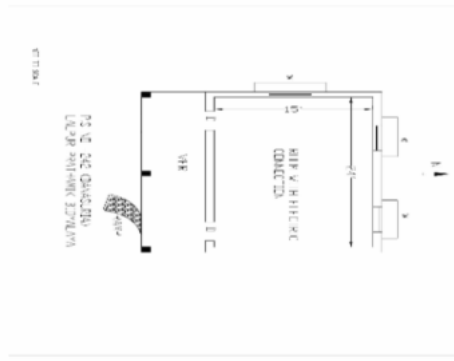

নির্বাচক নিবন্ধন আধিকারিকের স্বাক্ষর

Nazri Naksha

Google Map View

Polling Station Building Front View

Polling Station Front View

Cad View

Key MAP View

1 নাম : শিবানী কুণ্ডু স্বামীর নাম: অনাদিনাথ কুণ্ডু বাড়ির নং : n0002 বয়স : 76 লিঙ্গ : মহিলা	FYZ1393305 ফটো উপলব্ধ	2 নাম : জীতেন্দ্রনাথ কুণ্ডু পিতার নাম: গঙ্গাধর কুণ্ডু বাড়ির নং : n0015 বয়স : 72 লিঙ্গ : পুরুষ	WB/37/249/231158 ফটো উপলব্ধ	3 নাম : ষষ্ঠী কুণ্ডু স্বামীর নাম: জীতেন কুণ্ডু বাড়ির নং : n0015 বয়স : 67 লিঙ্গ : মহিলা	FYZ1890508 ফটো উপলব্ধ
4 নাম : অঞ্জন কুণ্ডু পিতার নাম: জীতেন্দ্রনাথ কুণ্ডু বাড়ির নং : n0015 বয়স : 45 লিঙ্গ : পুরুষ	FYZ1890516 ফটো উপলব্ধ	5 নাম : নীলাঞ্জন কুণ্ডু পিতার নাম: জীতেন্দ্রনাথ কুণ্ডু বাড়ির নং : n0015 বয়স : 43 লিঙ্গ : পুরুষ	FYZ1890524 ফটো উপলব্ধ	6 নাম : রুমা কুণ্ডু স্বামীর নাম: অঞ্জন কুণ্ডু বাড়ির নং : n0015 বয়স : 38 লিঙ্গ : মহিলা	ZRQ1210467 ফটো উপলব্ধ
7 নাম : মেথু কুণ্ডু মায়ের নাম: বর্না কুণ্ডু বাড়ির নং : n0016 বয়স : 42 লিঙ্গ : পুরুষ	FYZ2201150 ফটো উপলব্ধ	8 নাম : ধীরেন কুণ্ডু পিতার নাম: গঙ্গাধর কুণ্ডু বাড়ির নং : n0017 বয়স : 71 লিঙ্গ : পুরুষ	WB/37/249/231369 ফটো উপলব্ধ	9 নাম : রিয়া কুণ্ডু স্বামীর নাম: নীলাঞ্জন কুণ্ডু বাড়ির নং : n0015 বয়স : 26 লিঙ্গ : মহিলা	ZRQ1786615 ফটো উপলব্ধ
10 নাম : পূর্ণিমা দে স্বামীর নাম: রমেশ দে বাড়ির নং : n0015 বয়স : 37 লিঙ্গ : মহিলা	ZRQ0925388 ফটো উপলব্ধ	11 নাম : চাঁদনী গুই স্বামীর নাম: মেথু কুণ্ডু বাড়ির নং : n0016 বয়স : 30 লিঙ্গ : মহিলা	ZRQ1558790 ফটো উপলব্ধ	12 নাম : সোমনাথ কুণ্ডু পিতার নাম: রবীন্দ্র নাথ কুণ্ডু বাড়ির নং : n0016 বয়স : 34 লিঙ্গ : পুরুষ	ZRQ1298991 ফটো উপলব্ধ
13 নাম : রবি কর্মকার পিতার নাম: গেনু কর্মকার বাড়ির নং : n0003 বয়স : 54 লিঙ্গ : পুরুষ	WB/37/249/231160 ফটো উপলব্ধ	14 নাম : সাধন গরাই পিতার নাম: মদন গরাই বাড়ির নং : n0005 বয়স : 54 লিঙ্গ : পুরুষ	ZRQ2253235 ফটো উপলব্ধ	15 নাম : মিনু গরাই স্বামীর নাম: সাধন গরাই বাড়ির নং : n0005 বয়স : 51 লিঙ্গ : মহিলা	ZRQ2253227 ফটো উপলব্ধ
16 নাম : সুজয় গরাই পিতার নাম: সাধন গরাই বাড়ির নং : n0005 বয়স : 30 লিঙ্গ : পুরুষ	ZRQ1558881 ফটো উপলব্ধ	17 নাম : লক্ষী গরাই স্বামীর নাম: তপন গরাই বাড়ির নং : n0005 বয়স : 48 লিঙ্গ : মহিলা	FYZ1890557 ফটো উপলব্ধ	18 নাম : পুতুলী গরাই স্বামীর নাম: স্বপন গরাই বাড়ির নং : এন0033 বয়স : 42 লিঙ্গ : মহিলা	FYZ2201184 ফটো উপলব্ধ
19 নাম : তপন গরাই পিতার নাম: পঞ্চানন গরাই বাড়ির নং : n0006 বয়স : 51 লিঙ্গ : পুরুষ	WB/37/249/231012 ফটো উপলব্ধ	20 নাম : সরস্বতী গরাই স্বামীর নাম: তপন গরাই বাড়ির নং : n0006 বয়স : 44 লিঙ্গ : মহিলা	FYZ1890573 ফটো উপলব্ধ	21 নাম : লক্ষীকান্ত গরাই পিতার নাম: মহাদেব গরাই বাড়ির নং : n0008 বয়স : 62 লিঙ্গ : পুরুষ	WB/37/249/231258 ফটো উপলব্ধ
22 নাম : মায়ী গরাই স্বামীর নাম: লক্ষীকান্ত গরাই বাড়ির নং : n0008 বয়স : 55 লিঙ্গ : মহিলা	WB/37/249/231546 ফটো উপলব্ধ	23 নাম : সুশান্ত গরাই পিতার নাম: লক্ষীকান্ত গরাই বাড়ির নং : n0008 বয়স : 33 লিঙ্গ : পুরুষ	ZRQ1363894 ফটো উপলব্ধ	24 নাম : সতীশ চন্দ্র গরাই পিতার নাম: মহাদেব গরাই বাড়ির নং : n0008 বয়স : 59 লিঙ্গ : পুরুষ	ZRQ2276814 ফটো উপলব্ধ
25 নাম : নিয়তি গরাই স্বামীর নাম: সতীশ চন্দ্র গরাই বাড়ির নং : n0008 বয়স : 50 লিঙ্গ : মহিলা	WB/37/249/231178 ফটো উপলব্ধ	26 নাম : পূর্ণ গরাই পিতার নাম: মহাদেব গরাই বাড়ির নং : n0008 বয়স : 54 লিঙ্গ : পুরুষ	WB/37/249/231229 ফটো উপলব্ধ	27 নাম : সুভাষ গরাই পিতার নাম: মহাদেব গরাই বাড়ির নং : n0008 বয়স : 50 লিঙ্গ : পুরুষ	WB/37/249/231174 ফটো উপলব্ধ
28 নাম : প্রতিমা গরাই স্বামীর নাম: সুভাষ গরাই বাড়ির নং : n0008 বয়স : 43 লিঙ্গ : মহিলা	FYZ1890581 ফটো উপলব্ধ	29 নাম : শিবানী গরাই স্বামীর নাম: সুনীল গরাই বাড়ির নং : n0008 বয়স : 39 লিঙ্গ : মহিলা	FYZ2202703 ফটো উপলব্ধ	30 নাম : রিঙ্কু গরাই স্বামীর নাম: পূর্ণ গরাই বাড়ির নং : n0008 বয়স : 44 লিঙ্গ : মহিলা	FYZ2201192 ফটো উপলব্ধ