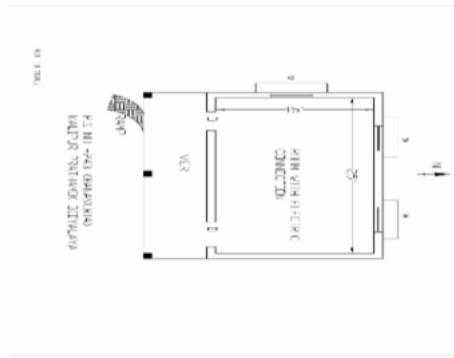

নির্বাচক নিবন্ধন আধিকারিকের স্বাক্ষর

Nazri Naksha

Google Map View

Polling Station Building Front View

Polling Station Front View

Cad View

Key MAP View

1 নাম : রুমা খাঁ স্বামীর নাম: অধীর খাঁ বাড়ির নং : n0004 বয়স : 43 লিঙ্গ : মহিলা	FYZ2202869 ফটো উপলব্ধ	2 নাম : মিহির খাঁ পিতার নাম: সুনীল খাঁ বাড়ির নং : n0004 বয়স : 49 লিঙ্গ : পুরুষ	ZRQ2074375 ফটো উপলব্ধ	3 নাম : অধীর কুমার খা পিতার নাম: সুনীল খাঁ বাড়ির নং : n0004 বয়স : 50 লিঙ্গ : পুরুষ	FYZ1892330 ফটো উপলব্ধ
4 নাম : মধুসূদন খাঁ পিতার নাম: বসন্তকুমার খাঁ বাড়ির নং : এন0001 বয়স : 53 লিঙ্গ : পুরুষ	ZRQ2239135 ফটো উপলব্ধ	5 নাম : প্রভাত খাঁ পিতার নাম: বসন্ত কুমার খা বাড়ির নং : n0014 বয়স : 68 লিঙ্গ : পুরুষ	FYZ2494573 ফটো উপলব্ধ	6 নাম : রকেট খাঁ পিতার নাম: মধুসূদন খাঁ বাড়ির নং : n0015 বয়স : 28 লিঙ্গ : পুরুষ	ZRQ1715051 ফটো উপলব্ধ
7 নাম : অসীম কুমার খাঁ পিতার নাম: সঞ্জীব খাঁ বাড়ির নং : এন0069 বয়স : 23 লিঙ্গ : পুরুষ	ZRQ2030641 ফটো উপলব্ধ	8 নাম : প্রণব কুমার খাঁ পিতার নাম: মুরুলী খাঁ বাড়ির নং : n0008 বয়স : 53 লিঙ্গ : পুরুষ	ZRQ2072882 ফটো উপলব্ধ	9 নাম : আলোক কুমার খাঁ পিতার নাম: গুরুদাস খাঁ বাড়ির নং : n0011 বয়স : 61 লিঙ্গ : পুরুষ	ZRQ2074359 ফটো উপলব্ধ
10 নাম : অমিতা মন্ডল স্বামীর নাম: অশ্বিনী মন্ডল বাড়ির নং : n0008 বয়স : 50 লিঙ্গ : মহিলা	ZRQ1211143 ফটো উপলব্ধ	11 নাম : গুরুা খাঁ স্বামীর নাম: তরুণ কুমার খাঁ বাড়ির নং : n0009 বয়স : 31 লিঙ্গ : মহিলা	ZRQ1715036 ফটো উপলব্ধ	12 নাম : বাপ্পা খাঁ পিতার নাম: মধুসূদন খাঁ বাড়ির নং : n0015 বয়স : 25 লিঙ্গ : পুরুষ	ZRQ1871102 ফটো উপলব্ধ
13 নাম : অঞ্জনা খাঁ স্বামীর নাম: বিক্রম খাঁ বাড়ির নং : এন0011 বয়স : 26 লিঙ্গ : মহিলা	ZRQ1871078 ফটো উপলব্ধ	14 নাম : ইলা খাঁ স্বামীর নাম: মধুসূদন খাঁ বাড়ির নং : এন0001 বয়স : 51 লিঙ্গ : মহিলা	ZRQ2150274 ফটো উপলব্ধ	15 নাম : রাজীব খাঁ পিতার নাম: অরুণ খাঁ বাড়ির নং : n0069 বয়স : 46 লিঙ্গ : পুরুষ	FYZ2494565 ফটো উপলব্ধ
16 নাম : তরুণ কুমার খাঁ পিতার নাম: শশধর খাঁ বাড়ির নং : n0009 বয়স : 38 লিঙ্গ : পুরুষ	FYZ2414670 ফটো উপলব্ধ	17 নাম : সীমা রানী খাঁ স্বামীর নাম: শশধর খাঁ বাড়ির নং : n0009 বয়স : 62 লিঙ্গ : মহিলা	ZRQ1985878 ফটো উপলব্ধ	18 নাম : শিবরাম খাঁ পিতার নাম: বাসুদেব খাঁ বাড়ির নং : n0005 বয়স : 81 লিঙ্গ : পুরুষ	WB/37/249/234073 ফটো উপলব্ধ
19 নাম : শচী খাঁ স্বামীর নাম: শিবরাম খাঁ বাড়ির নং : n0005 বয়স : 70 লিঙ্গ : মহিলা	WB/37/249/234222 ফটো উপলব্ধ	20 নাম : বার্ণা খাঁ স্বামীর নাম: আলোক খাঁ বাড়ির নং : n0011 বয়স : 50 লিঙ্গ : মহিলা	ZRQ2385136 ফটো উপলব্ধ	21 নাম : অপর্ণা খাঁ স্বামীর নাম: সঞ্জীব খাঁ বাড়ির নং : n0069 বয়স : 44 লিঙ্গ : মহিলা	FYZ1892249 ফটো উপলব্ধ
22 নাম : সীমা খাঁ স্বামীর নাম: রাজীব খাঁ বাড়ির নং : n0069 বয়স : 29 লিঙ্গ : মহিলা	ZRQ1830132 ফটো উপলব্ধ	23 নাম : ছায়া খাঁ স্বামীর নাম: অরুণ খাঁ বাড়ির নং : n0069 বয়স : 67 লিঙ্গ : মহিলা	WB/37/249/234025 ফটো উপলব্ধ	24 নাম : সঞ্জীব খাঁ পিতার নাম: অরুণ খাঁ বাড়ির নং : n0069 বয়স : 53 লিঙ্গ : পুরুষ	WB/37/249/234079 ফটো উপলব্ধ
25 নাম : বিকাশ কুমার খাঁ পিতার নাম: অরুণ কুমার খাঁ বাড়ির নং : n0069 বয়স : 47 লিঙ্গ : পুরুষ	WB/37/249/234158 ফটো উপলব্ধ	26 নাম : সীমা খাঁ স্বামীর নাম: বিকাশ খাঁ বাড়ির নং : n0069 বয়স : 40 লিঙ্গ : মহিলা	ZRQ1299288 ফটো উপলব্ধ	27 নাম : শান্তনা খাঁ স্বামীর নাম: রাজেশ খাঁ বাড়ির নং : n0069 বয়স : 39 লিঙ্গ : মহিলা	ZRQ0929505 ফটো উপলব্ধ
28 নাম : প্রদীপ কুমার খাঁ পিতার নাম: শিবরাম খাঁ বাড়ির নং : n0005 বয়স : 39 লিঙ্গ : পুরুষ	FYZ2414621 ফটো উপলব্ধ	29 নাম : জয়ন্ত খাঁ পিতার নাম: শিবরাম খাঁ বাড়ির নং : n0005 বয়স : 34 লিঙ্গ : পুরুষ	ZRQ1299312 ফটো উপলব্ধ	30 নাম : মুরুলী খাঁ পিতার নাম: করালী খাঁ বাড়ির নং : n0008 বয়স : 69 লিঙ্গ : পুরুষ	FYZ2202919 ফটো উপলব্ধ