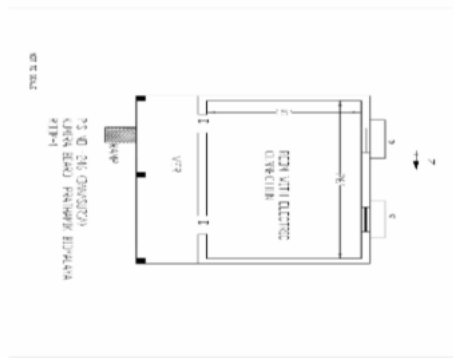

নির্বাচক নিবন্ধন আধিকারিকের স্বাক্ষর

Nazri Naksha

Google Map View

Polling Station Building Front View

Polling Station Front View

Cad View

Key MAP View

1	FYZ2251551	নাম : অক্ষয় আখুলা পিতার নাম: অবনী আখুলা বাড়ির নং : n0001 বয়স : 69 লিঙ্গ : পুরুষ	ফটো উপলব্ধ	2	WB/37/249/339461	নাম : কোকিলা আখুলা স্বামীর নাম: অক্ষয় আখুলা বাড়ির নং : n0001 বয়স : 64 লিঙ্গ : মহিলা	ফটো উপলব্ধ	3	FYZ2251569	নাম : শংকর আখুলা পিতার নাম: অবনী আখুলা বাড়ির নং : n0001 বয়স : 63 লিঙ্গ : পুরুষ	ফটো উপলব্ধ
4	WB/37/249/339464	নাম : ধনীবালা আখুলা স্বামীর নাম: শংকর আখুলা বাড়ির নং : n0001 বয়স : 57 লিঙ্গ : মহিলা	ফটো উপলব্ধ	5	WB/37/249/339465	নাম : সোনা আখুলা স্বামীর নাম: অজিত আখুলা বাড়ির নং : n0001 বয়স : 53 লিঙ্গ : মহিলা	ফটো উপলব্ধ	6	ZRQ1300581	নাম : গৌরাঙ্গ আখুলা পিতার নাম: অজিত আখুলা বাড়ির নং : n0001 বয়স : 34 লিঙ্গ : পুরুষ	ফটো উপলব্ধ
7	ZRQ2151330	নাম : বাসুদেব লায়েক পিতার নাম: নুপেন লায়েক বাড়ির নং : n0001 বয়স : 46 লিঙ্গ : পুরুষ	ফটো উপলব্ধ	8	FYZ2598332	নাম : বৃন্দেশ্বরী লায়েক স্বামীর নাম: বাসুদেব লায়েক বাড়ির নং : n0001 বয়স : 37 লিঙ্গ : মহিলা	ফটো উপলব্ধ	9	WB/37/249/339075	নাম : নারান চন্দ্র আখুলা পিতার নাম: শিবরাম আখুলা বাড়ির নং : n0002 বয়স : 73 লিঙ্গ : পুরুষ	ফটো উপলব্ধ
10	FYZ0520999	নাম : গোপীজীবন আখুলা পিতার নাম: নারান আখুলা বাড়ির নং : n0002 বয়স : 49 লিঙ্গ : পুরুষ	ফটো উপলব্ধ	11	FYZ2425825	নাম : সুজাতা আখুলা স্বামীর নাম: গোপীজীবন আখুলা বাড়ির নং : n0002 বয়স : 39 লিঙ্গ : মহিলা	ফটো উপলব্ধ	12	ZRQ1300151	নাম : রীনা আখুলা স্বামীর নাম: অচিন্ত কুমার আখুলা বাড়ির নং : n0002 বয়স : 37 লিঙ্গ : মহিলা	ফটো উপলব্ধ
13	FYZ1390061	নাম : সুখময় আখুলা পিতার নাম: শ্যামসুন্দর আখুলা বাড়ির নং : n0003 বয়স : 59 লিঙ্গ : পুরুষ	ফটো উপলব্ধ	14	FYZ2251593	নাম : জ্যোৎস্না আখুলা স্বামীর নাম: সুখময় আখুলা বাড়ির নং : n0003 বয়স : 53 লিঙ্গ : মহিলা	ফটো উপলব্ধ	15	ZRQ1642289	নাম : শুভেন্দু আখুলা পিতার নাম: সুখময় আখুলা বাড়ির নং : n0003 বয়স : 29 লিঙ্গ : পুরুষ	ফটো উপলব্ধ
16	WB/37/249/339116	নাম : রসময় আখুলা পিতার নাম: শ্যামসুন্দর আখুলা বাড়ির নং : n0003 বয়স : 50 লিঙ্গ : পুরুষ	ফটো উপলব্ধ	17	FYZ2251601	নাম : ইলা আখুলা স্বামীর নাম: রসময় আখুলা বাড়ির নং : n0003 বয়স : 47 লিঙ্গ : মহিলা	ফটো উপলব্ধ	18	FYZ2251627	নাম : লালমোহন আখুলা পিতার নাম: শ্যামসুন্দর আখুলা বাড়ির নং : n0003 বয়স : 42 লিঙ্গ : পুরুষ	ফটো উপলব্ধ
19	FYZ2425858	নাম : রীতা আখুলা স্বামীর নাম: লালমোহন আখুলা বাড়ির নং : n0003 বয়স : 39 লিঙ্গ : মহিলা	ফটো উপলব্ধ	20	WB/37/249/339545	নাম : নির্মল আখুলা পিতার নাম: শিবরাম আখুলা বাড়ির নং : n0004 বয়স : 66 লিঙ্গ : পুরুষ	ফটো উপলব্ধ	21	WB/37/249/339210	নাম : মাধুরী আখুলা স্বামীর নাম: নির্মল আখুলা বাড়ির নং : n0004 বয়স : 62 লিঙ্গ : মহিলা	ফটো উপলব্ধ
22	FYZ1938901	নাম : প্রশান্ত আখুলা পিতার নাম: নির্মল আখুলা বাড়ির নং : n0004 বয়স : 45 লিঙ্গ : পুরুষ	ফটো উপলব্ধ	23	ZRQ1473230	নাম : চিত্রা আখুলা স্বামীর নাম: প্রশান্ত আখুলা বাড়ির নং : n0004 বয়স : 32 লিঙ্গ : মহিলা	ফটো উপলব্ধ	24	FYZ2654184	নাম : শ্রীকান্ত আখুলা পিতার নাম: নির্মল আখুলা বাড়ির নং : n0004 বয়স : 38 লিঙ্গ : পুরুষ	ফটো উপলব্ধ
25	WB/37/249/339003	নাম : গঙ্গাধর আখুলা পিতার নাম: নন্দলাল আখুলা বাড়ির নং : n0035 বয়স : 73 লিঙ্গ : পুরুষ	ফটো উপলব্ধ	26	WB/37/249/339544	নাম : সাধনা আখুলা স্বামীর নাম: গঙ্গাধর আখুলা বাড়ির নং : n0035 বয়স : 69 লিঙ্গ : মহিলা	ফটো উপলব্ধ	27	FYZ2251577	নাম : কুশধ্বজ আখুলা পিতার নাম: গঙ্গাধর আখুলা বাড়ির নং : n0035 বয়স : 42 লিঙ্গ : পুরুষ	ফটো উপলব্ধ
28	WB/37/249/339115	নাম : অশোক কুমার আখুলা পিতার নাম: নন্দলাল আখুলা বাড়ির নং : n0035 বয়স : 62 লিঙ্গ : পুরুষ	ফটো উপলব্ধ	29	FYZ1416825	নাম : রীতা আখুলা স্বামীর নাম: অশোক কুমার আখুলা বাড়ির নং : n0035 বয়স : 47 লিঙ্গ : মহিলা	ফটো উপলব্ধ	30	WB/37/249/339603	নাম : নমিতা আখুলা স্বামীর নাম: মুক্তারাম আখুলা বাড়ির নং : n0039 বয়স : 62 লিঙ্গ : মহিলা	ফটো উপলব্ধ