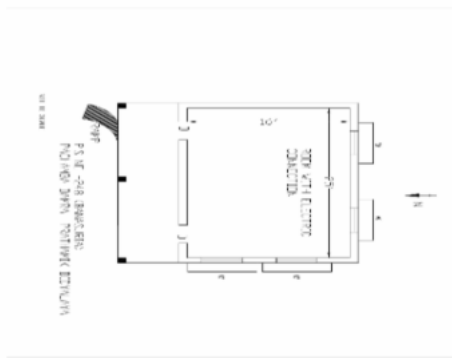

নির্বাচক নিবন্ধন আধিকারিকের স্বাক্ষর

Nazri Naksha

Google Map View

Polling Station Building Front View

Polling Station Front View

Cad View

Key MAP View

1 নাম : সঞ্জয় আখুলা পিতার নাম: জলধর আখুলা বাড়ির নং : n0001 বয়স : 29 লিঙ্গ : পুরুষ	ZRQ1642933 ফটো উপলব্ধ	2 নাম : রমাবতী আখুলা স্বামীর নাম: তারাপদ আখুলা বাড়ির নং : n0001 বয়স : 38 লিঙ্গ : মহিলা	FYZ2615177 ফটো উপলব্ধ	3 নাম : রঞ্জিত আখুলা পিতার নাম: ক্ষুদিরাম আখুলা বাড়ির নং : n0001 বয়স : 46 লিঙ্গ : পুরুষ	FYZ1393917 ফটো উপলব্ধ
4 নাম : মমতা আখুলা স্বামীর নাম: রঞ্জিত আখুলা বাড়ির নং : n0001 বয়স : 42 লিঙ্গ : মহিলা	FYZ2615169 ফটো উপলব্ধ	5 নাম : নারায়ণী আখুলা স্বামীর নাম: বৈদ্যনাথ আখুলা বাড়ির নং : n0001 বয়স : 61 লিঙ্গ : মহিলা	WB/37/249/477318 ফটো উপলব্ধ	6 নাম : সুমিত্রা আখুলা স্বামীর নাম: জলধর আখুলা বাড়ির নং : n0001 বয়স : 56 লিঙ্গ : মহিলা	WB/37/249/477549 ফটো উপলব্ধ
7 নাম : ক্ষুদিরাম আখুলা পিতার নাম: কমলাকান্ত আখুলা বাড়ির নং : n0001 বয়স : 64 লিঙ্গ : পুরুষ	ZRQ2150860 ফটো উপলব্ধ	8 নাম : মরুবালা আখুলা স্বামীর নাম: ক্ষুদিরাম আখুলা বাড়ির নং : n0001 বয়স : 67 লিঙ্গ : মহিলা	WB/37/249/477221 ফটো উপলব্ধ	9 নাম : তারাপদ আখুলা পিতার নাম: ক্ষুদিরাম আখুলা বাড়ির নং : n0001 বয়স : 50 লিঙ্গ : পুরুষ	WB/37/249/477089 ফটো উপলব্ধ
10 নাম : নমিতা ঘোষাল স্বামীর নাম: অশোক ঘোষাল বাড়ির নং : এন0029 বয়স : 31 লিঙ্গ : মহিলা	FRL2821908 ফটো উপলব্ধ	11 নাম : রীতা বাউরী স্বামীর নাম: হিরু বাউরী বাড়ির নং : এন0001 বয়স : 36 লিঙ্গ : মহিলা	FYZ2687945 ফটো উপলব্ধ	12 নাম : প্রিয়ান্কা আখুলা পিতার নাম: তারাপদ আখুলা বাড়ির নং : এন0001 বয়স : 21 লিঙ্গ : মহিলা	ZRQ2194876 ফটো উপলব্ধ
13 নাম : মামনি কুণ্ড স্বামীর নাম: প্রসেনজিৎ কুণ্ড বাড়ির নং : এন0006 বয়স : 27 লিঙ্গ : মহিলা	ZRQ1765668 ফটো উপলব্ধ	14 নাম : রনি কুণ্ড স্বামীর নাম: প্রদীপ কুণ্ড বাড়ির নং : এন0014 বয়স : 23 লিঙ্গ : মহিলা	ZRQ2033710 ফটো উপলব্ধ	15 নাম : মুরতী কুণ্ড স্বামীর নাম: মানিক কুণ্ড বাড়ির নং : এন0001 বয়স : 64 লিঙ্গ : মহিলা	ZRQ2243806 ফটো উপলব্ধ
16 নাম : কৃষ্ণ কুণ্ড পিতার নাম: গোরচাঁদ কুণ্ড বাড়ির নং : এন0011 বয়স : 21 লিঙ্গ : পুরুষ	ZRQ2194934 ফটো উপলব্ধ	17 নাম : পিউ কুণ্ড পিতার নাম: সম্পদ কুণ্ড বাড়ির নং : এন0009 বয়স : 21 লিঙ্গ : মহিলা	ZRQ2194942 ফটো উপলব্ধ	18 নাম : কিউ কুণ্ড পিতার নাম: সম্পদ কুণ্ড বাড়ির নং : এন0009 বয়স : 21 লিঙ্গ : মহিলা	ZRQ2194959 ফটো উপলব্ধ
19 নাম : অভিজিৎ কুণ্ড পিতার নাম: হারাধন কুণ্ড বাড়ির নং : এন0023 বয়স : 21 লিঙ্গ : পুরুষ	ZRQ2194983 ফটো উপলব্ধ	20 নাম : রোহিত কুণ্ড পিতার নাম: বুদ্ধদেব কুণ্ড বাড়ির নং : এন0012 বয়স : 22 লিঙ্গ : পুরুষ	ZRQ2194850 ফটো উপলব্ধ	21 নাম : মোনামোহন কুণ্ড পিতার নাম: সীতারাম কুণ্ড বাড়ির নং : n0021 বয়স : 59 লিঙ্গ : পুরুষ	ZRQ2162311 ফটো উপলব্ধ
22 নাম : অশোক কুমার কুণ্ড পিতার নাম: নৃপেন্দ্রনাথ কুণ্ড বাড়ির নং : n0017 বয়স : 54 লিঙ্গ : পুরুষ	FYZ2541134 ফটো উপলব্ধ	23 নাম : রীনা কুণ্ড স্বামীর নাম: অশোক কুমার কুণ্ড বাড়ির নং : n0017 বয়স : 47 লিঙ্গ : মহিলা	FYZ2441871 ফটো উপলব্ধ	24 নাম : ঐশ্বর্য কুণ্ড স্বামীর নাম: অভিজিৎ কুণ্ড বাড়ির নং : এন0019 বয়স : 24 লিঙ্গ : মহিলা	ZQP2534493 ফটো উপলব্ধ
25 নাম : তনুশ্রী কুণ্ড স্বামীর নাম: সুসন্তা কুণ্ড বাড়ির নং : এন0008 বয়স : 23 লিঙ্গ : মহিলা	ZRQ2033959 ফটো উপলব্ধ	26 নাম : নিলয় কুণ্ড পিতার নাম: গৌতম কুণ্ড বাড়ির নং : এন0004 বয়স : 22 লিঙ্গ : পুরুষ	ZRQ2097806 ফটো উপলব্ধ	27 নাম : রাজেশ কুণ্ড পিতার নাম: দিলীপ কুণ্ড বাড়ির নং : এন0014 বয়স : 23 লিঙ্গ : পুরুষ	ZRQ2033744 ফটো উপলব্ধ
28 নাম : বকুল কুণ্ড পিতার নাম: গোরচাঁদ কুণ্ড বাড়ির নং : n0011 বয়স : 24 লিঙ্গ : মহিলা	ZRQ1984913 ফটো উপলব্ধ	29 নাম : দিলীপ কুণ্ড পিতার নাম: নিমল কুণ্ড বাড়ির নং : n0014 বয়স : 58 লিঙ্গ : পুরুষ	ZRQ1910736 ফটো উপলব্ধ	30 নাম : সরস্বতী কুণ্ড স্বামীর নাম: নিমল কুণ্ড বাড়ির নং : n0011 বয়স : 57 লিঙ্গ : মহিলা	ZRQ1910801 ফটো উপলব্ধ