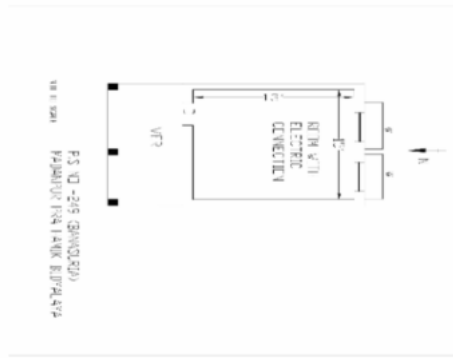

নির্বাচক নিবন্ধন আধিকারিকের স্বাক্ষর

Nazri Naksha

Google Map View

Polling Station Building Front View

Polling Station Front View

Cad View

Key MAP View

| | | |
|--|---|---|
| 1 নাম : মীরা অধুর্য স্বামীর নাম : নবীন অধুর্য বাড়ির নং : n0001 বয়স : 71 লিঙ্গ : মহিলা ফটো উপলব্ধ WB/37/249/480280 | 2 নাম : সামন্ত অধুর্য পিতার নাম : নবীন অধুর্য বাড়ির নং : n0001 বয়স : 36 লিঙ্গ : পুরুষ ফটো উপলব্ধ FYZ2673812 | 3 নাম : জয়ন্ত অধুর্য পিতার নাম : নবীন অধুর্য বাড়ির নং : n0001 বয়স : 45 লিঙ্গ : পুরুষ ফটো উপলব্ধ FYZ1417120 |
| 4 নাম : জয়াবতী অধুর্য(দুবে) স্বামীর নাম : জয়ন্ত অধুর্য বাড়ির নং : n0001 বয়স : 36 লিঙ্গ : মহিলা ফটো উপলব্ধ ZRQ1561109 | 5 নাম : মাস্পী অধুর্য(পাঠক) স্বামীর নাম : সামন্ত অধুর্য বাড়ির নং : n0001 বয়স : 30 লিঙ্গ : মহিলা ফটো উপলব্ধ ZRQ1561067 | 6 নাম : সুইটি অধুর্য পিতার নাম : জয়ন্ত অধুর্য বাড়ির নং : এন0001 বয়স : 20 লিঙ্গ : মহিলা ফটো উপলব্ধ ZRQ2254167 |
| 7 নাম : হীরাধনী ওবা স্বামীর নাম : ধীরেন্দ্রনাথ ওবা বাড়ির নং : n0002 বয়স : 63 লিঙ্গ : মহিলা ফটো উপলব্ধ WB/37/249/480188 | 8 নাম : আদিত্য ওবা পিতার নাম : ধীরেন্দ্রনাথ ওবা বাড়ির নং : n0002 বয়স : 47 লিঙ্গ : পুরুষ ফটো উপলব্ধ FYZ1394121 | 9 নাম : ছায়া ওবা স্বামীর নাম : আদিত্য ওবা বাড়ির নং : n0002 বয়স : 42 লিঙ্গ : মহিলা ফটো উপলব্ধ ZRQ1213719 |
| 10 নাম : শ্যামল ওবা পিতার নাম : ধীরেন্দ্রনাথ ওবা বাড়ির নং : n0002 বয়স : 45 লিঙ্গ : পুরুষ ফটো উপলব্ধ FYZ1392315 | 11 নাম : মাস্পী ওবা স্বামীর নাম : শ্যামল ওবা বাড়ির নং : n0002 বয়স : 34 লিঙ্গ : মহিলা ফটো উপলব্ধ ZRQ1301704 | 12 নাম : মঙ্গলা ওবা স্বামীর নাম : হীরালাল ওবা বাড়ির নং : n0002 বয়স : 59 লিঙ্গ : মহিলা ফটো উপলব্ধ WB/37/249/480191 |
| 13 নাম : বুলা ওবা স্বামীর নাম : নয়ন চন্দ্র ওবা বাড়ির নং : n0002 বয়স : 34 লিঙ্গ : মহিলা ফটো উপলব্ধ ZRQ1213727 | 14 নাম : রামপ্রসাদ ওবা পিতার নাম : দশরথ ওবা বাড়ির নং : n0003 বয়স : 63 লিঙ্গ : পুরুষ ফটো উপলব্ধ FYZ1390194 | 15 নাম : বাপ্পাদিত্য ওবা পিতার নাম : রামপ্রসাদ ওবা বাড়ির নং : n0003 বয়স : 35 লিঙ্গ : পুরুষ ফটো উপলব্ধ ZRQ1213560 |
| 16 নাম : ভরত ওবা পিতার নাম : দশরথ ওবা বাড়ির নং : n0003 বয়স : 58 লিঙ্গ : পুরুষ ফটো উপলব্ধ WB/37/249/480226 | 17 নাম : মমতা ওবা স্বামীর নাম : ভরত ওবা বাড়ির নং : n0003 বয়স : 53 লিঙ্গ : মহিলা ফটো উপলব্ধ WB/37/249/480279 | 18 নাম : শক্রয় ওবা পিতার নাম : দশরথ ওবা বাড়ির নং : n0003 বয়স : 52 লিঙ্গ : পুরুষ ফটো উপলব্ধ ZRQ2151025 |
| 19 নাম : শোভা ওবা স্বামীর নাম : শক্রয় ওবা বাড়ির নং : n0003 বয়স : 49 লিঙ্গ : মহিলা ফটো উপলব্ধ FYZ1390251 | 20 নাম : কবিতা বাউরী স্বামীর নাম : নিমাই বাউরী বাড়ির নং : n0003 বয়স : 40 লিঙ্গ : মহিলা ফটো উপলব্ধ ZRQ1213735 | 21 নাম : বীণাপানী ওবা স্বামীর নাম : মদন ওবা বাড়ির নং : n0004 বয়স : 76 লিঙ্গ : মহিলা ফটো উপলব্ধ WB/37/249/480192 |
| 22 নাম : চন্দনা ওবা স্বামীর নাম : লক্ষন ওবা বাড়ির নং : n0004 বয়স : 55 লিঙ্গ : মহিলা ফটো উপলব্ধ WB/37/249/480276 | 23 নাম : মোহন ওবা পিতার নাম : কুন্তিবাস ওবা বাড়ির নং : n0005 বয়স : 76 লিঙ্গ : পুরুষ ফটো উপলব্ধ FYZ1390244 | 24 নাম : নারায়ন চন্দ্র ওবা পিতার নাম : মোহনলাল ওবা বাড়ির নং : n0005 বয়স : 54 লিঙ্গ : পুরুষ ফটো উপলব্ধ WB/37/249/480297 |
| 25 নাম : গীতা ওবা স্বামীর নাম : নারায়ন ওবা বাড়ির নং : n0005 বয়স : 51 লিঙ্গ : মহিলা ফটো উপলব্ধ WB/37/249/480277 | 26 নাম : বিকাশ বাউরী পিতার নাম : মঙ্গল বাউরী বাড়ির নং : n0006 বয়স : 35 লিঙ্গ : পুরুষ ফটো উপলব্ধ ZRQ1059310 | 27 নাম : রুমা বাউরী স্বামীর নাম : বিকাশ বাউরী বাড়ির নং : n0006 বয়স : 29 লিঙ্গ : মহিলা ফটো উপলব্ধ ZRQ1643162 |
| 28 নাম : কার্তিক ওবা পিতার নাম : হেমেন্দ্র ওবা বাড়ির নং : n0007 বয়স : 86 লিঙ্গ : পুরুষ ফটো উপলব্ধ WB/37/249/480171 | 29 নাম : নিতাই ওবা পিতার নাম : কার্তিক ওবা বাড়ির নং : n0007 বয়স : 62 লিঙ্গ : পুরুষ ফটো উপলব্ধ FYZ2541878 | 30 নাম : গীতা ওবা স্বামীর নাম : নিতাই ওবা বাড়ির নং : n0007 বয়স : 57 লিঙ্গ : মহিলা ফটো উপলব্ধ WB/37/249/480102 |