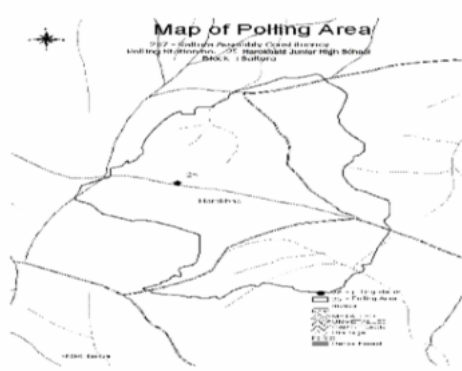

Nazri Naksha