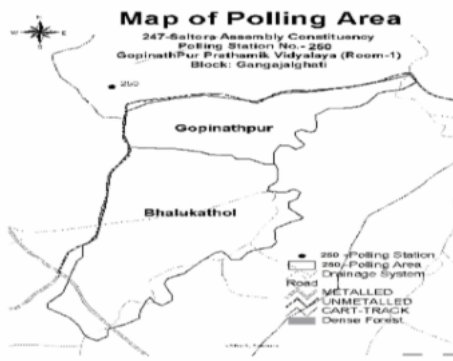

Nazri Naksha