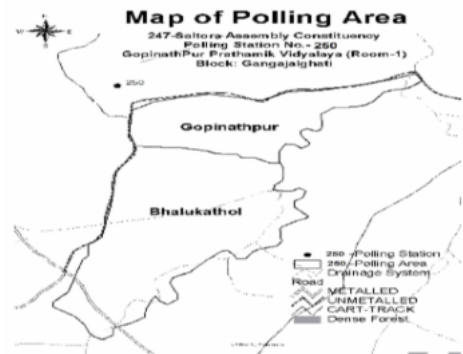

Key MAP View