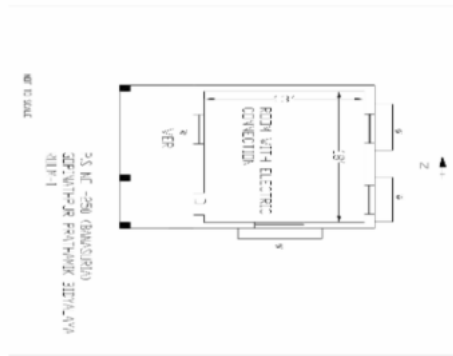

নির্বাচক নিবন্ধন আধিকারিকের স্বাক্ষর

Nazri Naksha

Google Map View

Polling Station Building Front View

Polling Station Front View

Cad View

Key MAP View

1 নাম : সোভনা কুণ্ড স্বামীর নাম: উজ্জল কুণ্ড বাড়ির নং : এন0114 বয়স : 23 লিঙ্গ : মহিলা	ZRQ2098267 ফটো উপলব্ধ	2 নাম : রাহুল কুণ্ড পিতার নাম: শালগ্রাম কুণ্ড বাড়ির নং : n0082 বয়স : 25 লিঙ্গ : পুরুষ	ZRQ1984111 ফটো উপলব্ধ	3 নাম : দুলালী কুণ্ড স্বামীর নাম: ধর্মদাস কুণ্ড বাড়ির নং : n0072 বয়স : 28 লিঙ্গ : মহিলা	ZRQ1984137 ফটো উপলব্ধ
4 নাম : বাম্পি ব্যানার্জী মুখার্জী স্বামীর নাম: সুজয় ব্যানার্জী বাড়ির নং : এন0133 বয়স : 26 লিঙ্গ : মহিলা	ZRQ2034981 ফটো উপলব্ধ	5 নাম : অজয় বাউরী পিতার নাম: জহর বাউরী বাড়ির নং : এন0035 বয়স : 22 লিঙ্গ : পুরুষ	ZRQ2098291 ফটো উপলব্ধ	6 নাম : প্রকাশ বাউরী পিতার নাম: আদিত্য বাউরী বাড়ির নং : এন0036 বয়স : 22 লিঙ্গ : পুরুষ	ZRQ2098317 ফটো উপলব্ধ
7 নাম : পায়েল বাউরী স্বামীর নাম: রাজেশ বাউরী বাড়ির নং : এন0045 বয়স : 24 লিঙ্গ : মহিলা	ZRQ2195345 ফটো উপলব্ধ	8 নাম : যমুনা বাউরী স্বামীর নাম: বিজয় বাউরী বাড়ির নং : এন0035 বয়স : 27 লিঙ্গ : মহিলা	ZRQ2195360 ফটো উপলব্ধ	9 নাম : বিউ বাউরী স্বামীর নাম: সন্দীপ বাউরী বাড়ির নং : n0041 বয়স : 25 লিঙ্গ : মহিলা	ZRQ1984178 ফটো উপলব্ধ
10 নাম : জয়দেব বাউরী পিতার নাম: পবিত্র বাউরী বাড়ির নং : n0035 বয়স : 25 লিঙ্গ : পুরুষ	ZRQ1983782 ফটো উপলব্ধ	11 নাম : ঝুনা বাউরী স্বামীর নাম: আলোক বাউরী বাড়ির নং : এন0040 বয়স : 30 লিঙ্গ : মহিলা	ZRQ1872860 ফটো উপলব্ধ	12 নাম : রাহুল বাউরী পিতার নাম: অজিত বাউরী বাড়ির নং : n0041 বয়স : 24 লিঙ্গ : পুরুষ	ZRQ1984210 ফটো উপলব্ধ
13 নাম : বিজয় বাউরী পিতার নাম: জহর বাউরী বাড়ির নং : n0035 বয়স : 24 লিঙ্গ : পুরুষ	ZRQ1984194 ফটো উপলব্ধ	14 নাম : আকাশ বাউরী পিতার নাম: আদিত্য বাউরী বাড়ির নং : n0036 বয়স : 24 লিঙ্গ : পুরুষ	ZRQ1983857 ফটো উপলব্ধ	15 নাম : দেবদাস বাউরী পিতার নাম: হারাধন বাউরী বাড়ির নং : এন0044 বয়স : 23 লিঙ্গ : পুরুষ	ZRQ2034775 ফটো উপলব্ধ
16 নাম : সুভাষ বাউরী পিতার নাম: মিতন বাউরী বাড়ির নং : এন0049 বয়স : 24 লিঙ্গ : পুরুষ	ZRQ2035095 ফটো উপলব্ধ	17 নাম : জয়ন্তী বাউরী স্বামীর নাম: বাপী বাউরী বাড়ির নং : এন0045 বয়স : 23 লিঙ্গ : মহিলা	ZRQ2195329 ফটো উপলব্ধ	18 নাম : নমিতা বাউরী স্বামীর নাম: উৎপল বাউরী বাড়ির নং : n0042 বয়স : 32 লিঙ্গ : মহিলা	ZRQ1561299 ফটো উপলব্ধ
19 নাম : সত্যবান বাউরী পিতার নাম: লক্ষন বাউরী বাড়ির নং : n0050 বয়স : 29 লিঙ্গ : পুরুষ	ZRQ1716703 ফটো উপলব্ধ	20 নাম : চম্পা বাউরী স্বামীর নাম: রাজীব বাউরী বাড়ির নং : n0035 বয়স : 28 লিঙ্গ : মহিলা	ZRQ1716711 ফটো উপলব্ধ	21 নাম : রাজেশ বাউরী পিতার নাম: ভিকু বাউরী বাড়ির নং : n0045 বয়স : 26 লিঙ্গ : পুরুষ	ZRQ1779404 ফটো উপলব্ধ
22 নাম : কীর্তিনীয়া বাউরী পিতার নাম: তারাপদ বাউরী বাড়ির নং : n0039 বয়স : 27 লিঙ্গ : পুরুষ	ZRQ1779412 ফটো উপলব্ধ	23 নাম : সন্দীপ বাউরী পিতার নাম: অজিত বাউরী বাড়ির নং : n0041 বয়স : 26 লিঙ্গ : পুরুষ	ZRQ1779420 ফটো উপলব্ধ	24 নাম : পিন্টু বাউরী পিতার নাম: মিতন বাউরী বাড়ির নং : n0049 বয়স : 26 লিঙ্গ : পুরুষ	ZRQ1779438 ফটো উপলব্ধ
25 নাম : কার্তিক বাউরী পিতার নাম: বিমল বাউরী বাড়ির নং : n0186 বয়স : 38 লিঙ্গ : পুরুষ	FYZ2515120 ফটো উপলব্ধ	26 নাম : শোভা বাউরী পিতার নাম: জহর বাউরী বাড়ির নং : এন0035 বয়স : 25 লিঙ্গ : মহিলা	ZRQ1872696 ফটো উপলব্ধ	27 নাম : অনিল বাউরী পিতার নাম: ব্যাঙ্গা বাউরী বাড়ির নং : n0001 বয়স : 73 লিঙ্গ : পুরুষ	WB/37/249/483041 ফটো উপলব্ধ
28 নাম : সাধনা বাউরী স্বামীর নাম: অনিল বাউরী বাড়ির নং : n0001 বয়স : 71 লিঙ্গ : মহিলা	WB/37/249/483074 ফটো উপলব্ধ	29 নাম : জয়দেব বাউরী পিতার নাম: অনিল বাউরী বাড়ির নং : n0001 বয়স : 38 লিঙ্গ : পুরুষ	ZRQ0958058 ফটো উপলব্ধ	30 নাম : ললিতা বাউরী স্বামীর নাম: উজ্জল বাউরী বাড়ির নং : n0036 বয়স : 39 লিঙ্গ : মহিলা	ZRQ1301944 ফটো উপলব্ধ