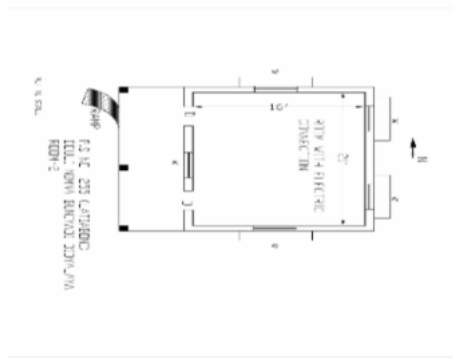

নির্বাচক নিবন্ধন আধিকারিকের স্বাক্ষর

Nazri Naksha

Google Map View

Polling Station Building Front View

Polling Station Front View

Cad View

Key MAP View

বিধানসভা নির্বাচনক্ষেত্রের নং, নাম : 247-শালতোড়া
ভাগ নং, নাম : 1-দেউলী, পোঃ-গঙ্গাজলঘাটি