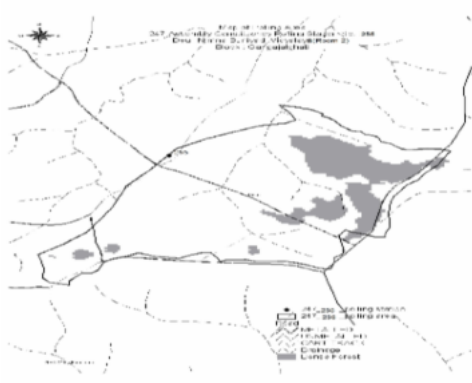

নির্বাচক নিবন্ধন আধিকারিকের স্বাক্ষর

Nazri Naksha

Google Map View

Polling Station Building Front View

Polling Station Front View

Cad View

Key MAP View

বিধানসভা নির্বাচনক্ষেত্রের নং, নাম : 247-শালতোড়া
ভাগ নং, নাম : 1-দেউলী, পোঃ-গঙ্গাজলঘাটি