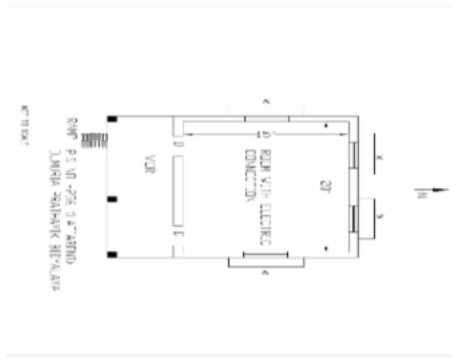

নির্বাচক নিবন্ধন আধিকারিকের স্বাক্ষর

Nazri Naksha

Google Map View

Polling Station Building Front View

Polling Station Front View

Cad View

Key MAP View

1 নাম : শেফালী মাজী স্বামীর নাম: যাদব মাজী বাড়ির নং : n0113 বয়স : 53 লিঙ্গ : মহিলা	FYZ1369917 ফটো উপলব্ধ	2 নাম : কার্তিক মাজী পিতার নাম: যাদব মাজী বাড়ির নং : n0113 বয়স : 34 লিঙ্গ : পুরুষ	ZRQ1216258 ফটো উপলব্ধ	3 নাম : আন্তিক মাজী পিতার নাম: যাদব মাজী বাড়ির নং : n0113 বয়স : 30 লিঙ্গ : পুরুষ	ZRQ1563634 ফটো উপলব্ধ
4 নাম : রিয়া মাজী পিতার নাম: রুপময় মন্ডল বাড়ির নং : এন0113 বয়স : 24 লিঙ্গ : মহিলা	ZRQ1943901 ফটো উপলব্ধ	5 নাম : যাদব মাজী পিতার নাম: লক্ষ্মণ মাজী বাড়ির নং : n0113 বয়স : 58 লিঙ্গ : পুরুষ	ZRQ2152015 ফটো উপলব্ধ	6 নাম : চুমকী গরাই পিতার নাম: বাবলু গরাই বাড়ির নং : এন0001 বয়স : 25 লিঙ্গ : মহিলা	ZRQ2031458 ফটো উপলব্ধ
7 নাম : সন্দীপ আস পিতার নাম: দিলীপ আস বাড়ির নং : n0001 বয়স : 27 লিঙ্গ : পুরুষ	ZRQ1768514 ফটো উপলব্ধ	8 নাম : লক্ষী আস স্বামীর নাম: মদন আস বাড়ির নং : n0001 বয়স : 81 লিঙ্গ : মহিলা	WB/37/249/327435 ফটো উপলব্ধ	9 নাম : দিলীপ আস পিতার নাম: মদন আস বাড়ির নং : n0001 বয়স : 53 লিঙ্গ : পুরুষ	WB/37/249/327445 ফটো উপলব্ধ
10 নাম : ছন্দা আস স্বামীর নাম: দিলীপ আস বাড়ির নং : n0001 বয়স : 49 লিঙ্গ : মহিলা	FYZ2245546 ফটো উপলব্ধ	11 নাম : রজত আস পিতার নাম: দিলীপ আস বাড়ির নং : n0001 বয়স : 30 লিঙ্গ : পুরুষ	ZRQ1563642 ফটো উপলব্ধ	12 নাম : সোনালী কুন্ডু (দাস) স্বামীর নাম: রাজেশ দাস বাড়ির নং : n0217 বয়স : 35 লিঙ্গ : মহিলা	ZRQ1212414 ফটো উপলব্ধ
13 নাম : সুখময় গরাই পিতার নাম: কিংকর গরাই বাড়ির নং : n0161 বয়স : 61 লিঙ্গ : পুরুষ	ZRQ2238988 ফটো উপলব্ধ	14 নাম : পল্লবী গরাই পিতার নাম: গিরিশ গরাই বাড়ির নং : এন0003 বয়স : 20 লিঙ্গ : মহিলা	ZRQ2232189 ফটো উপলব্ধ	15 নাম : মীনা গরাই স্বামীর নাম: লক্ষ্মণ গরাই বাড়ির নং : n0164 বয়স : 67 লিঙ্গ : মহিলা	WB/37/249/327075 ফটো উপলব্ধ
16 নাম : লক্ষী কান্ত গরাই পিতার নাম: সনাতন গরাই বাড়ির নং : এন0006 বয়স : 21 লিঙ্গ : পুরুষ	ZRQ2242725 ফটো উপলব্ধ	17 নাম : প্রতিমা গরাই স্বামীর নাম: প্রদীপ গরাই বাড়ির নং : n0164 বয়স : 27 লিঙ্গ : মহিলা	ZRQ1717990 ফটো উপলব্ধ	18 নাম : প্রদীপ গরাই পিতার নাম: লক্ষ্মণ গরাই বাড়ির নং : n0164 বয়স : 38 লিঙ্গ : পুরুষ	ZRQ0981969 ফটো উপলব্ধ
19 নাম : বিশ্বজিৎ গরাই পিতার নাম: লক্ষ্মণ গরাই বাড়ির নং : এন0160 বয়স : 22 লিঙ্গ : পুরুষ	ZRQ2099547 ফটো উপলব্ধ	20 নাম : সজল গরাই পিতার নাম: লক্ষীকান্ত গরাই বাড়ির নং : এন0155 বয়স : 22 লিঙ্গ : পুরুষ	ZRQ2099562 ফটো উপলব্ধ	21 নাম : লক্ষীকান্ত গরাই পিতার নাম: শম্ভুনাথ গরাই বাড়ির নং : n0155 বয়স : 57 লিঙ্গ : পুরুষ	ZRQ2156164 ফটো উপলব্ধ
22 নাম : চুমকী দাস স্বামীর নাম: বিশ্বজিৎ দাস বাড়ির নং : n0123 বয়স : 23 লিঙ্গ : মহিলা	ZRQ1956846 ফটো উপলব্ধ	23 নাম : লক্ষী গরাই স্বামীর নাম: রাজিব গরাই বাড়ির নং : এন0144 বয়স : 21 লিঙ্গ : মহিলা	ZRQ2196400 ফটো উপলব্ধ	24 নাম : কোয়েল গরাই স্বামীর নাম: ধনঞ্জয় গরাই বাড়ির নং : এন0163 বয়স : 23 লিঙ্গ : মহিলা	ZRQ2196442 ফটো উপলব্ধ
25 নাম : বুদ্ধদেব গরাই পিতার নাম: সৌতম গরাই বাড়ির নং : এন0153 বয়স : 22 লিঙ্গ : পুরুষ	ZRQ2196335 ফটো উপলব্ধ	26 নাম : উজ্জল গরাই পিতার নাম: স্বপন গরাই বাড়ির নং : n0149 বয়স : 37 লিঙ্গ : পুরুষ	FYZ2424752 ফটো উপলব্ধ	27 নাম : বন্দনা গরাই পিতার নাম: আনন্দ গরাই বাড়ির নং : এন0157 বয়স : 23 লিঙ্গ : মহিলা	ZRQ2031664 ফটো উপলব্ধ
28 নাম : সত্যজীৎ গরাই পিতার নাম: অনিল গরাই বাড়ির নং : এন0158 বয়স : 23 লিঙ্গ : পুরুষ	ZRQ2032142 ফটো উপলব্ধ	29 নাম : পূর্ণিমা গরাই স্বামীর নাম: উৎপল গরাই বাড়ির নং : এন0114 বয়স : 23 লিঙ্গ : মহিলা	ZRQ2032449 ফটো উপলব্ধ	30 নাম : জয়ন্ত গরাই পিতার নাম: জীতেন গরাই বাড়ির নং : এন0154 বয়স : 23 লিঙ্গ : পুরুষ	ZRQ2032100 ফটো উপলব্ধ