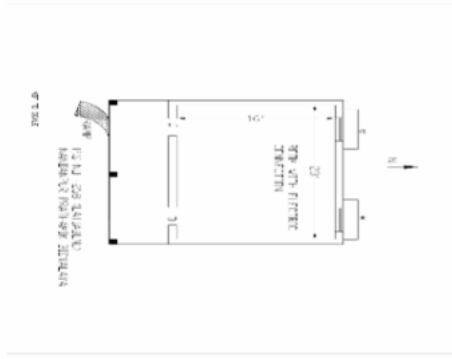

নির্বাচক নিবন্ধন আধিকারিকের স্বাক্ষর

Nazri Naksha

Google Map View

Polling Station Building Front View

Polling Station Front View

Cad View

Key MAP View

1 নাম : ধনঞ্জয় কুণ্ড পিতার নাম: মদন কুণ্ড বাড়ির নং : n0025 বয়স : 61 লিঙ্গ : পুরুষ	WB/37/249/330346	ফটো উপলব্ধ	2 নাম : রামপ্রসাদ কুণ্ড পিতার নাম: ধনঞ্জয় কুণ্ড বাড়ির নং : n0025 বয়স : 38 লিঙ্গ : পুরুষ	FYZ2425031	ফটো উপলব্ধ	3 নাম : হারাধনী কুণ্ড স্বামীর নাম: ধনঞ্জয় কুণ্ড বাড়ির নং : n0026 বয়স : 56 লিঙ্গ : মহিলা	WB/37/249/330382	ফটো উপলব্ধ
4 নাম : ছন্দা কুণ্ড স্বামীর নাম: লক্ষ্মীকান্ত কুণ্ড বাড়ির নং : এন0025 বয়স : 27 লিঙ্গ : মহিলা	IJO1873736	ফটো উপলব্ধ	5 নাম : মৌসুমী কুণ্ড স্বামীর নাম: রামপ্রসাদ কুণ্ড বাড়ির নং : n0025 বয়স : 27 লিঙ্গ : মহিলা	IJO1894781	ফটো উপলব্ধ	6 নাম : মিঠু কুণ্ড স্বামীর নাম: আশীষ কুণ্ড বাড়ির নং : এন0025 বয়স : 37 লিঙ্গ : মহিলা	ZRQ0993626	ফটো উপলব্ধ
7 নাম : আশীষ কুণ্ড পিতার নাম: প্রমথ কুণ্ড বাড়ির নং : এন0025 বয়স : 41 লিঙ্গ : পুরুষ	FYZ2246940	ফটো উপলব্ধ	8 নাম : লক্ষ্মীকান্ত কুণ্ড পিতার নাম: প্রমথনাথ কুণ্ড বাড়ির নং : এন0025 বয়স : 38 লিঙ্গ : পুরুষ	FYZ2425064	ফটো উপলব্ধ	9 নাম : প্রমথ কুণ্ড পিতার নাম: মদন কুণ্ড বাড়ির নং : এন0025 বয়স : 76 লিঙ্গ : পুরুষ	ZRQ2039147	ফটো উপলব্ধ
10 নাম : হারাধনী কুণ্ড স্বামীর নাম: প্রমথনাথ কুণ্ড বাড়ির নং : এন0025 বয়স : 67 লিঙ্গ : মহিলা	ZRQ2039121	ফটো উপলব্ধ	11 নাম : আকুল কুস্তকার পিতার নাম: যামিনী কুস্তকার বাড়ির নং : n0027 বয়স : 81 লিঙ্গ : পুরুষ	WB/37/249/330248	ফটো উপলব্ধ	12 নাম : নির্মালা কুস্তকার স্বামীর নাম: আকুল কুস্তকার বাড়ির নং : n0027 বয়স : 76 লিঙ্গ : মহিলা	WB/37/249/330255	ফটো উপলব্ধ
13 নাম : কার্তিক কুস্তকার পিতার নাম: আকুল কুস্তকার বাড়ির নং : n0027 বয়স : 56 লিঙ্গ : পুরুষ	WB/37/249/330160	ফটো উপলব্ধ	14 নাম : রূপালী কুস্তকার স্বামীর নাম: কার্তিক কুস্তকার বাড়ির নং : n0027 বয়স : 51 লিঙ্গ : মহিলা	WB/37/249/330396	ফটো উপলব্ধ	15 নাম : হৃদয় কুস্তকার পিতার নাম: আকুল কুস্তকার বাড়ির নং : n0027 বয়স : 43 লিঙ্গ : পুরুষ	FYZ1400084	ফটো উপলব্ধ
16 নাম : টুম্পা কুস্তকার স্বামীর নাম: হৃদয় কুস্তকার বাড়ির নং : n0027 বয়স : 38 লিঙ্গ : মহিলা	FYZ2653541	ফটো উপলব্ধ	17 নাম : ভ্রমরকান্তি কর্মকার পিতার নাম: বিশ্বনাথ কর্মকার বাড়ির নং : n0001 বয়স : 69 লিঙ্গ : পুরুষ	FYZ2598704	ফটো উপলব্ধ	18 নাম : নমিতা কর্মকার স্বামীর নাম: গুনময় কর্মকার বাড়ির নং : n0003 বয়স : 71 লিঙ্গ : মহিলা	WB/37/249/330070	ফটো উপলব্ধ
19 নাম : আদিত্য কর্মকার পিতার নাম: অনাথ কর্মকার বাড়ির নং : n0004 বয়স : 69 লিঙ্গ : পুরুষ	WB/37/249/330030	ফটো উপলব্ধ	20 নাম : সাধনা কর্মকার স্বামীর নাম: আদিত্য কর্মকার বাড়ির নং : n0004 বয়স : 61 লিঙ্গ : মহিলা	WB/37/249/330061	ফটো উপলব্ধ	21 নাম : নরেন কর্মকার পিতার নাম: অনাথ কর্মকার বাড়ির নং : n0005 বয়স : 66 লিঙ্গ : পুরুষ	WB/37/249/330157	ফটো উপলব্ধ
22 নাম : বর্ণা কর্মকার স্বামীর নাম: নরেন কর্মকার বাড়ির নং : n0005 বয়স : 61 লিঙ্গ : মহিলা	WB/37/249/330138	ফটো উপলব্ধ	23 নাম : নীলকণ্ঠ কর্মকার পিতার নাম: নরেন কর্মকার বাড়ির নং : n0005 বয়স : 41 লিঙ্গ : পুরুষ	FYZ2246791	ফটো উপলব্ধ	24 নাম : সুস্মিতা কর্মকার স্বামীর নাম: গুনময় কর্মকার বাড়ির নং : n0005 বয়স : 38 লিঙ্গ : মহিলা	ZRQ1217603	ফটো উপলব্ধ
25 নাম : রামবন্ধু কর্মকার পিতার নাম: মদন কর্মকার বাড়ির নং : n0006 বয়স : 61 লিঙ্গ : পুরুষ	WB/37/249/330012	ফটো উপলব্ধ	26 নাম : মুকুল কর্মকার স্বামীর নাম: রামবন্ধু কর্মকার বাড়ির নং : n0006 বয়স : 55 লিঙ্গ : মহিলা	WB/37/249/330022	ফটো উপলব্ধ	27 নাম : বেনুধর কর্মকার পিতার নাম: রামবন্ধু কর্মকার বাড়ির নং : n0006 বয়স : 29 লিঙ্গ : পুরুষ	ZRQ1645183	ফটো উপলব্ধ
28 নাম : চণ্ডিচরন কর্মকার পিতার নাম: রসিক কর্মকার বাড়ির নং : n0007 বয়স : 68 লিঙ্গ : পুরুষ	WB/37/249/330099	ফটো উপলব্ধ	29 নাম : উত্তম কর্মকার পিতার নাম: চন্ডী চরন কর্মকার বাড়ির নং : n0007 বয়স : 36 লিঙ্গ : পুরুষ	FYZ2653368	ফটো উপলব্ধ	30 নাম : বর্নালী কর্মকার স্বামীর নাম: উত্তম কর্মকার বাড়ির নং : n0007 বয়স : 29 লিঙ্গ : মহিলা	ZRQ1645191	ফটো উপলব্ধ