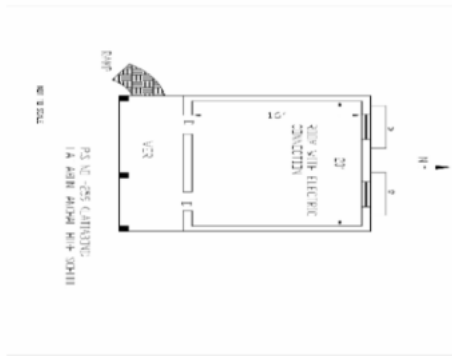

নির্বাচক নিবন্ধন আধিকারিকের স্বাক্ষর

Nazri Naksha

Google Map View

Polling Station Building Front View

Polling Station Front View

Cad View

Key MAP View

1 নাম : আরতি আকুলি স্বামীর নাম: দক্ষিণেশ্বর আকুলি বাড়ির নং : n0164 বয়স : 64 লিঙ্গ : মহিলা	FRL1335959 ফটো উপলব্ধ	2 নাম : দক্ষিণেশ্বর আকুলি পিতার নাম: কাশিনাথ আকুলি বাড়ির নং : n0165 বয়স : 76 লিঙ্গ : পুরুষ	FRL1335652 ফটো উপলব্ধ	3 নাম : দেবাশিষ আকুলি পিতার নাম: দক্ষিণেশ্বর আকুলি বাড়ির নং : n0171 বয়স : 44 লিঙ্গ : পুরুষ	FYZ2445427 ফটো উপলব্ধ
4 নাম : নাগিনা বেগম স্বামীর নাম: মহম্মাদ আসগর বাড়ির নং : আমডাঙ্গা বয়স : 48 লিঙ্গ : মহিলা	FYZ2443786 ফটো উপলব্ধ	5 নাম : মহম্মাদ আসগর পিতার নাম: সফিক মহম্মাদ বাড়ির নং : এন0001 বয়স : 56 লিঙ্গ : পুরুষ	FYZ1378371 ফটো উপলব্ধ	6 নাম : সমীরন ওবা পিতার নাম: মৃত্যুঞ্জয় ওবা বাড়ির নং : এন0001 বয়স : 40 লিঙ্গ : পুরুষ	FYZ2318244 ফটো উপলব্ধ
7 নাম : মৃত্যুঞ্জয় ওবা পিতার নাম: গোকুল ওবা বাড়ির নং : n0148 বয়স : 63 লিঙ্গ : পুরুষ	FYZ2318236 ফটো উপলব্ধ	8 নাম : সন্ধ্যা ওবা স্বামীর নাম: মৃত্যুঞ্জয় ওবা বাড়ির নং : n0149 বয়স : 56 লিঙ্গ : মহিলা	WB/37/249/480097 ফটো উপলব্ধ	9 নাম : মধুমিতা ওবা স্বামীর নাম: সমীরন ওবা বাড়ির নং : n0170 বয়স : 40 লিঙ্গ : মহিলা	ZRQ0985796 ফটো উপলব্ধ
10 নাম : মহিম ওঁবা পিতার নাম: মৃত্যুঞ্জয় ওঁবা বাড়ির নং : n0145 বয়স : 39 লিঙ্গ : পুরুষ	ZRQ1368380 ফটো উপলব্ধ	11 নাম : প্রিয়াঙ্কা ওবা স্বামীর নাম: মহিম ওবা বাড়ির নং : n0145 বয়স : 31 লিঙ্গ : মহিলা	ZRQ1564970 ফটো উপলব্ধ	12 নাম : হীরালাল কুণ্ডু পিতার নাম: মন্যার্থ কুণ্ডু বাড়ির নং : n0168 বয়স : 69 লিঙ্গ : পুরুষ	FYZ2328748 ফটো উপলব্ধ
13 নাম : কল্যাণী কুণ্ডু স্বামীর নাম: হীরালাল কুণ্ডু বাড়ির নং : n0169 বয়স : 60 লিঙ্গ : মহিলা	FYZ2328755 ফটো উপলব্ধ	14 নাম : ভারতী কুন্ডু স্বামীর নাম: জগন্নাথ কুন্ডু বাড়ির নং : n0048 বয়স : 52 লিঙ্গ : মহিলা	FYZ2444081 ফটো উপলব্ধ	15 নাম : মিঠু কুন্ডু পিতার নাম: হীরালাল কুন্ডু বাড়ির নং : n0127 বয়স : 38 লিঙ্গ : মহিলা	FYZ2616852 ফটো উপলব্ধ
16 নাম : সাধন কুণ্ডু পিতার নাম: জগন্নাথ কুণ্ডু বাড়ির নং : n0048 বয়স : 31 লিঙ্গ : পুরুষ	ZRQ1477280 ফটো উপলব্ধ	17 নাম : শান্তনু কর পিতার নাম: ফনিভূষণ কর বাড়ির নং : n0129 বয়স : 28 লিঙ্গ : পুরুষ	ZRQ1719194 ফটো উপলব্ধ	18 নাম : শম্পা কর পিতার নাম: ফনি ভূষণ কর বাড়ির নং : এন0129 বয়স : 25 লিঙ্গ : মহিলা	ZRQ1875145 ফটো উপলব্ধ
19 নাম : পারুল কর স্বামীর নাম: ফনিভূষণ কর বাড়ির নং : n0130 বয়স : 49 লিঙ্গ : মহিলা	FYZ2617108 ফটো উপলব্ধ	20 নাম : ফনি ভূষণ কর পিতার নাম: সুধীর চন্দ্র কর বাড়ির নং : n0129 বয়স : 62 লিঙ্গ : পুরুষ	FYZ2617074 ফটো উপলব্ধ	21 নাম : বীণাপানি খাঁ স্বামীর নাম: মদনমোহন খাঁ বাড়ির নং : n0027 বয়স : 79 লিঙ্গ : মহিলা	ZRQ2108959 ফটো উপলব্ধ
22 নাম : চন্দন খাঁ পিতার নাম: মদনমোহন খাঁ বাড়ির নং : n0027 বয়স : 54 লিঙ্গ : পুরুষ	FYZ2324408 ফটো উপলব্ধ	23 নাম : মিতা মন্ডল(খাঁ) স্বামীর নাম: চন্দন খাঁ বাড়ির নং : n0027 বয়স : 42 লিঙ্গ : মহিলা	ZRQ1368208 ফটো উপলব্ধ	24 নাম : শীতলা খাঁ(মণ্ডল) স্বামীর নাম: বিমলেন্দু মণ্ডল বাড়ির নং : n0028 বয়স : 48 লিঙ্গ : মহিলা	FYZ2007631 ফটো উপলব্ধ
25 নাম : সীমা গরাই স্বামীর নাম: উত্তম কুমার গরাই বাড়ির নং : n0208 বয়স : 37 লিঙ্গ : মহিলা	NAZ0909754 ফটো উপলব্ধ	26 নাম : তাপস গরাই পিতার নাম: রবিলোচন গরাই বাড়ির নং : n0209 বয়স : 44 লিঙ্গ : পুরুষ	GDV1174994 ফটো উপলব্ধ	27 নাম : উত্তম কুমার গরাই পিতার নাম: রবিলোচন গরাই বাড়ির নং : n0210 বয়স : 46 লিঙ্গ : পুরুষ	GDV1175025 ফটো উপলব্ধ
28 নাম : দুর্গা গরাই স্বামীর নাম: রবিলোচন গরাই বাড়ির নং : n0211 বয়স : 65 লিঙ্গ : মহিলা	GDV0776567 ফটো উপলব্ধ	29 নাম : জগন্নাথ গরাই পিতার নাম: সহদেব গরাই বাড়ির নং : n0006 বয়স : 59 লিঙ্গ : পুরুষ	WB/37/249/498431 ফটো উপলব্ধ	30 নাম : দিপালী গরাই স্বামীর নাম: জগন্নাথ গরাই বাড়ির নং : n0006 বয়স : 51 লিঙ্গ : মহিলা	WB/37/249/498480 ফটো উপলব্ধ