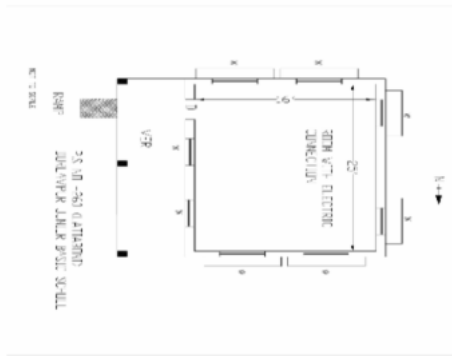

নির্বাচক নিবন্ধন আধিকারিকের স্বাক্ষর

Nazri Naksha

Google Map View

Polling Station Building Front View

Polling Station Front View

Cad View

Key MAP View

1 নাম : মহম্মদ আখুলা পিতার নাম: মুইজ মুখতার শেখ বাড়ির নং : n0145 বয়স : 33 লিঙ্গ : পুরুষ	ZRQ1477561 ফটো উপলব্ধ	2 নাম : সত্যজিৎ আখুলা পিতার নাম: বিশেশ্বর আখুলা বাড়ির নং : এন0117 বয়স : 33 লিঙ্গ : পুরুষ	ZRQ1477850 ফটো উপলব্ধ	3 নাম : মালা আখুলা স্বামীর নাম: বিপ্লব আখুলা বাড়ির নং : এন0117 বয়স : 39 লিঙ্গ : মহিলা	FYZ2617157 ফটো উপলব্ধ
4 নাম : বিপ্লব আখুলা পিতার নাম: বিভূতিভূষণ আখুলা বাড়ির নং : এন0117 বয়স : 56 লিঙ্গ : পুরুষ	FYZ2617223 ফটো উপলব্ধ	5 নাম : শোভা আখুলা স্বামীর নাম: বিশেশ্বর আখুলা বাড়ির নং : এন0117 বয়স : 61 লিঙ্গ : মহিলা	FYZ2617413 ফটো উপলব্ধ	6 নাম : বিশেশ্বর আখুলা পিতার নাম: বিভূতি আখুলা বাড়ির নং : এন0117 বয়স : 65 লিঙ্গ : পুরুষ	FYZ2617264 ফটো উপলব্ধ
7 নাম : প্রদীপ কুমার আচার্য পিতার নাম: গোবিন্দ চন্দ্র আচার্য বাড়ির নং : n0093 বয়স : 46 লিঙ্গ : পুরুষ	FYZ1375831 ফটো উপলব্ধ	8 নাম : মৌসুমী আচার্য স্বামীর নাম: প্রদীপ কুমার আচার্য বাড়ির নং : n0093 বয়স : 33 লিঙ্গ : মহিলা	ZRQ1368646 ফটো উপলব্ধ	9 নাম : শেফালী আচার্য স্বামীর নাম: গোবিন্দ আচার্য বাড়ির নং : n0093 বয়স : 68 লিঙ্গ : মহিলা	WB/37/249/498581 ফটো উপলব্ধ
10 নাম : শিবশঙ্কু আচার্য পিতার নাম: গোবিন্দ চন্দ্র আচার্য বাড়ির নং : n0093 বয়স : 40 লিঙ্গ : পুরুষ	FYZ2324291 ফটো উপলব্ধ	11 নাম : শর্মিষ্ঠা কুন্ডু স্বামীর নাম: রিতু লায়েক বাড়ির নং : এন0104 বয়স : 27 লিঙ্গ : মহিলা	WEP2315042 ফটো উপলব্ধ	12 নাম : জয়ন্তী কর্মকার স্বামীর নাম: স্বপন কুমার কর্মকার বাড়ির নং : n0047 বয়স : 50 লিঙ্গ : মহিলা	FYZ1375716 ফটো উপলব্ধ
13 নাম : চৈতক কর্মকার মায়ের নাম: জয়ন্তী কর্মকার বাড়ির নং : এন0001 বয়স : 25 লিঙ্গ : পুরুষ	ZRQ1895085 ফটো উপলব্ধ	14 নাম : পঞ্চগনন কর্মকার পিতার নাম: মহাদেব কর্মকার বাড়ির নং : n0069 বয়স : 72 লিঙ্গ : পুরুষ	ZRQ1719590 ফটো উপলব্ধ	15 নাম : নিলাঞ্জনা কর্মকার পিতার নাম: তপন কর্মকার বাড়ির নং : n0046 বয়স : 24 লিঙ্গ : মহিলা	ZRQ1942085 ফটো উপলব্ধ
16 নাম : অরুণ কুমার কর্মকার পিতার নাম: আশুতোষ কর্মকার বাড়ির নং : n0069 বয়স : 61 লিঙ্গ : পুরুষ	ZRQ1952811 ফটো উপলব্ধ	17 নাম : চয়ন কর্মকার পিতার নাম: গৌরঙ্গ কর্মকার বাড়ির নং : এন0049 বয়স : 23 লিঙ্গ : পুরুষ	ZRQ2034395 ফটো উপলব্ধ	18 নাম : দেবপ্রসাদ কর্মকার পিতার নাম: গৌতম কর্মকার বাড়ির নং : এন0069 বয়স : 21 লিঙ্গ : পুরুষ	ZRQ2197408 ফটো উপলব্ধ
19 নাম : তপন কর্মকার পিতার নাম: গঙ্গাধর কর্মকার বাড়ির নং : n0046 বয়স : 53 লিঙ্গ : পুরুষ	FYZ2543775 ফটো উপলব্ধ	20 নাম : চন্দনা কর্মকার স্বামীর নাম: তপন কর্মকার বাড়ির নং : n0046 বয়স : 47 লিঙ্গ : মহিলা	FYZ1376060 ফটো উপলব্ধ	21 নাম : বাপন কর্মকার পিতার নাম: গঙ্গাধর কর্মকার বাড়ির নং : n0046 বয়স : 49 লিঙ্গ : পুরুষ	WB/37/249/498586 ফটো উপলব্ধ
22 নাম : হেলারাম কর্মকার পিতার নাম: ভোলানাথ কর্মকার বাড়ির নং : n0047 বয়স : 81 লিঙ্গ : পুরুষ	WB/37/249/498526 ফটো উপলব্ধ	23 নাম : স্বপন কুমার কর্মকার পিতার নাম: হেলারাম কর্মকার বাড়ির নং : n0047 বয়স : 57 লিঙ্গ : পুরুষ	WB/37/249/498189 ফটো উপলব্ধ	24 নাম : সৈকত কর্মকার পিতার নাম: স্বপন কুমার কর্মকার বাড়ির নং : n0047 বয়স : 30 লিঙ্গ : পুরুষ	ZRQ1646215 ফটো উপলব্ধ
25 নাম : সাগর চন্দ্র কর্মকার পিতার নাম: হেলারাম কর্মকার বাড়ির নং : n0047 বয়স : 49 লিঙ্গ : পুরুষ	ZRQ2324739 ফটো উপলব্ধ	26 নাম : কাজল কর্মকার পিতার নাম: হেলারাম কর্মকার বাড়ির নং : n0047 বয়স : 49 লিঙ্গ : পুরুষ	WB/37/249/498410 ফটো উপলব্ধ	27 নাম : অর্চনা কর্মকার স্বামীর নাম: কাজল কর্মকার বাড়ির নং : n0047 বয়স : 44 লিঙ্গ : মহিলা	ZRQ1368489 ফটো উপলব্ধ
28 নাম : মিঠু কর্মকার স্বামীর নাম: সাগর চন্দ্র কর্মকার বাড়ির নং : n0047 বয়স : 45 লিঙ্গ : মহিলা	ZRQ0997494 ফটো উপলব্ধ	29 নাম : প্রিয়াঙ্কা গরাই পিতার নাম: বনমালী গরাই বাড়ির নং : এন0091 বয়স : 25 লিঙ্গ : মহিলা	IJO2026789 ফটো উপলব্ধ	30 নাম : স্বরূপ কর্মকার পিতার নাম: সাগর চন্দ্র কর্মকার বাড়ির নং : এন0047 বয়স : 20 লিঙ্গ : পুরুষ	ZRQ2288934 ফটো উপলব্ধ