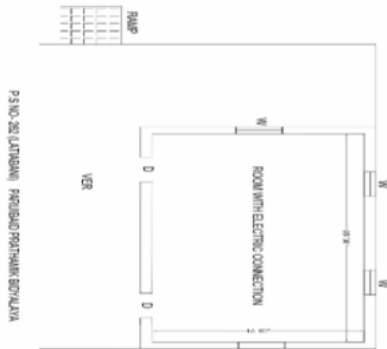

নির্বাচক নিবন্ধন আধিকারিকের স্বাক্ষর

Nazri Naksha

Google Map View

Polling Station Building Front View

Polling Station Front View

Cad View

Key MAP View

1 নাম : অরুণ পিতার নাম: ডাগরু রাজবার বাড়ির নং : এন0402 বয়স : 66 লিঙ্গ : পুরুষ	LTY0698431 ফটো উপলব্ধ	2 নাম : গঙ্গা রানি স্বামীর নাম: অরুণ কুমার ঘোষ বাড়ির নং : n0402 বয়স : 62 লিঙ্গ : মহিলা	LTY0698449 ফটো উপলব্ধ	3 নাম : রিংকু আখুলী পিতার নাম: বিশেশ্বর আখুলী বাড়ির নং : n0270 বয়স : 30 লিঙ্গ : মহিলা	ZRQ1565993 ফটো উপলব্ধ
4 নাম : রহিম আলম আনসারি পিতার নাম: সেলিমউদ্দিন আনসারি বাড়ির নং : n0001 বয়স : 36 লিঙ্গ : পুরুষ	ZRQ1218858 ফটো উপলব্ধ	5 নাম : রকিম আলম আনসারি পিতার নাম: মহঃ সেলিমউদ্দিন আনসারি বাড়ির নং : n0001 বয়স : 31 লিঙ্গ : পুরুষ	ZRQ1477645 ফটো উপলব্ধ	6 নাম : এম ডি রাহিস আলম আনসারি পিতার নাম: সেলিম উদ্দিন আনসারি বাড়ির নং : N0001 বয়স : 27 লিঙ্গ : পুরুষ	ZRQ1770056 ফটো উপলব্ধ
7 নাম : সমরেন্দু মহন্ত পিতার নাম: উজ্জ্বল মহন্ত বাড়ির নং : এন0001 বয়স : 23 লিঙ্গ : পুরুষ	ZRQ2074623 ফটো উপলব্ধ	8 নাম : মহঃ সেলিমুদ্দিন আনসারি পিতার নাম: ইব্রাহিম আনসারি বাড়ির নং : n0001 বয়স : 66 লিঙ্গ : পুরুষ	WB/37/249/504537 ফটো উপলব্ধ	9 নাম : সুভাষ চন্দ্র কর্মকার পিতার নাম: গোবিন্দ কর্মকার বাড়ির নং : n0339 বয়স : 55 লিঙ্গ : পুরুষ	ZRQ1477710 ফটো উপলব্ধ
10 নাম : মলিনা কর্মকার স্বামীর নাম: সুভাষ কর্মকার বাড়ির নং : n0344 বয়স : 50 লিঙ্গ : মহিলা	ZRQ1478023 ফটো উপলব্ধ	11 নাম : দেবব্রত কর্মকার পিতার নাম: সুভাষ চন্দ্র কর্মকার বাড়ির নং : এন0339 বয়স : 23 লিঙ্গ : পুরুষ	ZRQ2035228 ফটো উপলব্ধ	12 নাম : পূর্ণিমা গরাই স্বামীর নাম: সঞ্জয় গরাই বাড়ির নং : এন0280 বয়স : 23 লিঙ্গ : মহিলা	ZRQ2035186 ফটো উপলব্ধ
13 নাম : রুস্পা গরাই স্বামীর নাম: কাজল গরাই বাড়ির নং : এন0002 বয়স : 25 লিঙ্গ : মহিলা	ZRQ2036150 ফটো উপলব্ধ	14 নাম : উৎপলা গরাই স্বামীর নাম: রাজু গরাই বাড়ির নং : এন0004 বয়স : 24 লিঙ্গ : মহিলা	ZRQ2035384 ফটো উপলব্ধ	15 নাম : প্রীতি গরাই স্বামীর নাম: কৃষ্ণ গরাই বাড়ির নং : এন0026 বয়স : 24 লিঙ্গ : মহিলা	ZRQ2035954 ফটো উপলব্ধ
16 নাম : মৌসুমী গরাই স্বামীর নাম: সমীর গরাই বাড়ির নং : এন0282 বয়স : 28 লিঙ্গ : মহিলা	ZRQ1875996 ফটো উপলব্ধ	17 নাম : মানস কুমার মহন্ত পিতার নাম: শ্যামাপদ মহন্ত বাড়ির নং : n0003 বয়স : 43 লিঙ্গ : পুরুষ	FYZ2009314 ফটো উপলব্ধ	18 নাম : সুজিত গরাই পিতার নাম: বিশ্বনাথ গরাই বাড়ির নং : n0305 বয়স : 48 লিঙ্গ : পুরুষ	FYZ2676096 ফটো উপলব্ধ
19 নাম : বাদল গরাই পিতার নাম: বিশেশ্বর গরাই বাড়ির নং : n0002 বয়স : 67 লিঙ্গ : পুরুষ	FYZ2009348 ফটো উপলব্ধ	20 নাম : ভক্তিবাদা গরাই স্বামীর নাম: বাদল গরাই বাড়ির নং : n0002 বয়স : 56 লিঙ্গ : মহিলা	FYZ2009355 ফটো উপলব্ধ	21 নাম : রঞ্জিত গরাই পিতার নাম: বাদল গরাই বাড়ির নং : n0002 বয়স : 41 লিঙ্গ : পুরুষ	FYZ2325835 ফটো উপলব্ধ
22 নাম : মামনি গরাই স্বামীর নাম: রঞ্জিত গরাই বাড়ির নং : n0002 বয়স : 35 লিঙ্গ : মহিলা	ZRQ1305572 ফটো উপলব্ধ	23 নাম : সমীর গরাই পিতার নাম: বাদল গরাই বাড়ির নং : n0002 বয়স : 36 লিঙ্গ : পুরুষ	FYZ2675775 ফটো উপলব্ধ	24 নাম : দুলু গরাই স্বামীর নাম: গোকুল গরাই বাড়ির নং : n0002 বয়স : 67 লিঙ্গ : মহিলা	WB/37/249/504008 ফটো উপলব্ধ
25 নাম : মালতী গরাই স্বামীর নাম: লক্ষণ গরাই বাড়ির নং : n0002 বয়স : 53 লিঙ্গ : মহিলা	WB/37/249/504488 ফটো উপলব্ধ	26 নাম : কাজল গরাই পিতার নাম: লক্ষণ গরাই বাড়ির নং : n0002 বয়স : 35 লিঙ্গ : পুরুষ	ZRQ1219195 ফটো উপলব্ধ	27 নাম : অশোক গরাই পিতার নাম: গোবর্দ্ধন গরাই বাড়ির নং : n0003 বয়স : 56 লিঙ্গ : পুরুষ	WB/37/249/504458 ফটো উপলব্ধ
28 নাম : নমিতা গরাই স্বামীর নাম: অশোক গরাই বাড়ির নং : n0003 বয়স : 51 লিঙ্গ : মহিলা	WB/37/249/504780 ফটো উপলব্ধ	29 নাম : অমিত গরাই পিতার নাম: অশোক গরাই বাড়ির নং : n0003 বয়স : 29 লিঙ্গ : পুরুষ	ZRQ1646454 ফটো উপলব্ধ	30 নাম : খুপু গরাই স্বামীর নাম: শিবরাম গরাই বাড়ির নং : n0003 বয়স : 56 লিঙ্গ : মহিলা	WB/37/249/504646 ফটো উপলব্ধ