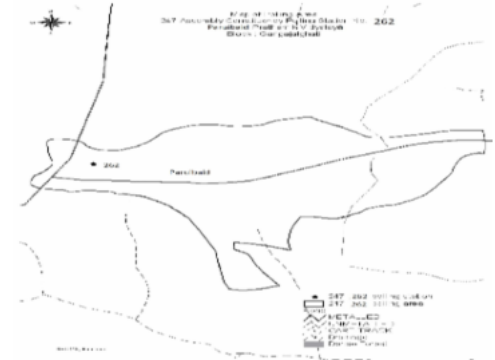

Key MAP View