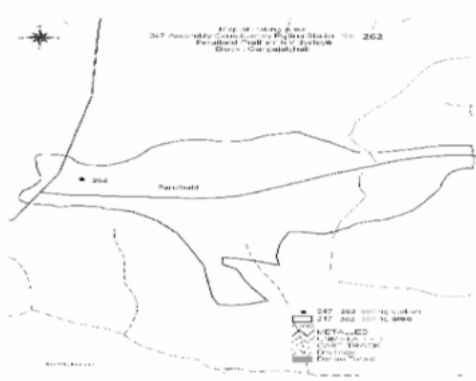

Nazri Naksha