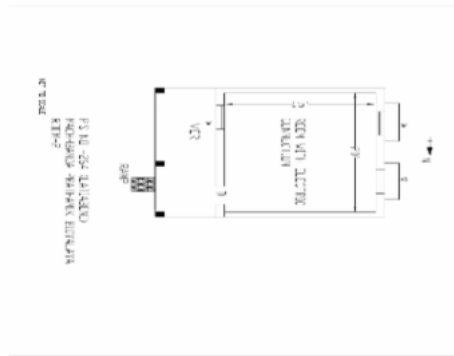

নির্বাচক নিবন্ধন আধিকারিকের স্বাক্ষর

Nazri Naksha

Google Map View

Polling Station Building Front View

Polling Station Front View

Cad View

Key MAP View

বিধানসভা নির্বাচনক্ষেত্রের নং, নাম : 247-শালতোড়া  
ভাগ নং, নাম : 1-মছাবান্দা, পোঃ-এম.টি.পি.এস