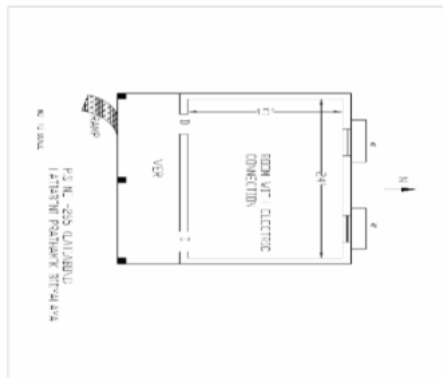

নির্বাচক নিবন্ধন আধিকারিকের স্বাক্ষর

Nazri Naksha

Google Map View

Polling Station Building Front View

Polling Station Front View

Cad View

Key MAP View

| | | | | | |
|---|--------------------------------|--|--------------------------|---|--------------------------|
| 1 নাম : লক্ষ্মী রায় (মাজী) স্বামীর নাম: প্রদীপ রায় বাড়ির নং : n0235 বয়স : 32 লিঙ্গ : মহিলা | ZRQ1566306 ফটো উপলব্ধ | 2 নাম : দেবযানী গরাই স্বামীর নাম: উদয় গরাই বাড়ির নং : n0001 বয়স : 36 লিঙ্গ : মহিলা | ZRQ1770817 ফটো উপলব্ধ | 3 নাম : সুদন গরাই পিতার নাম: ভক্তিপদ গরাই বাড়ির নং : n0001 বয়স : 39 লিঙ্গ : পুরুষ | FYZ2423747 ফটো উপলব্ধ |
| # 4 নাম : পূজা গরাই স্বামীর নাম: মঙ্গল গরাই বাড়ির নং : এন0060 বয়স : 31 লিঙ্গ : মহিলা | ZRQ1721331 ফটো উপলব্ধ | 5 নাম : উমা গরাই স্বামীর নাম: উজ্জলকুমার গরাই বাড়ির নং : n0002 বয়স : 28 লিঙ্গ : মহিলা | ZRQ1770825 ফটো উপলব্ধ | 6 নাম : আকাশ গরাই পিতার নাম: সন্দীপ গরাই বাড়ির নং : এন0001 বয়স : 25 লিঙ্গ : পুরুষ | ZRQ1876770 ফটো উপলব্ধ |
| 7 নাম : কুচুরানী গরাই স্বামীর নাম: সুদন গরাই বাড়ির নং : n0001 বয়স : 32 লিঙ্গ : মহিলা | ZRQ1563527 ফটো উপলব্ধ | 8 নাম : প্রতিমা চ্যাটার্জী পিতার নাম: বামাপদ চ্যাটার্জী বাড়ির নং : এন0001 বয়স : 27 লিঙ্গ : মহিলা | ZRQ1758663 ফটো উপলব্ধ | 9 নাম : কল্যাণী গরাই স্বামীর নাম: ভক্তিপদ গরাই বাড়ির নং : n0001 বয়স : 74 লিঙ্গ : মহিলা | FYZ1372705 ফটো উপলব্ধ |
| 10 নাম : উদয় গরাই পিতার নাম: ভক্তিপদ গরাই বাড়ির নং : n0001 বয়স : 46 লিঙ্গ : পুরুষ | FYZ1402817 ফটো উপলব্ধ | 11 নাম : প্রতিমা গরাই স্বামীর নাম: সন্দীপ গরাই বাড়ির নং : n0001 বয়স : 51 লিঙ্গ : মহিলা | ZRQ1568070 ফটো উপলব্ধ | 12 নাম : জয়ন্ত লোহার মায়ের নাম: দাসী লোহার বাড়ির নং : এন0001 বয়স : 25 লিঙ্গ : পুরুষ | ZRQ2270577 ফটো উপলব্ধ |
| 13 নাম : সুনীল লোহার মায়ের নাম: দাসী লোহার বাড়ির নং : এন0001 বয়স : 22 লিঙ্গ : পুরুষ | ZRQ2270734 ফটো উপলব্ধ | 14 নাম : নুনীবালা গরাই স্বামীর নাম: নেপাল গরাই বাড়ির নং : n0002 বয়স : 66 লিঙ্গ : মহিলা | FYZ2242006 ফটো উপলব্ধ | 15 নাম : কাজল গরাই পিতার নাম: নেপাল গরাই বাড়ির নং : n0002 বয়স : 53 লিঙ্গ : পুরুষ | FYZ1930775 ফটো উপলব্ধ |
| 16 নাম : মীরা গরাই স্বামীর নাম: কাজল গরাই বাড়ির নং : n0002 বয়স : 49 লিঙ্গ : মহিলা | WB/37/249/321448 ফটো উপলব্ধ | 17 নাম : বাপী গরাই পিতার নাম: কাজল গরাই বাড়ির নং : n0002 বয়স : 30 লিঙ্গ : পুরুষ | ZRQ1568294 ফটো উপলব্ধ | 18 নাম : উজ্জল কুমার গরাই পিতার নাম: নেপাল গরাই বাড়ির নং : n0002 বয়স : 40 লিঙ্গ : পুরুষ | FYZ2423762 ফটো উপলব্ধ |
| 19 নাম : তামসী হাজরা স্বামীর নাম: জয়ন্ত কুমার হাজরা বাড়ির নং : n0067 বয়স : 56 লিঙ্গ : মহিলা | FYZ1402270 ফটো উপলব্ধ | 20 নাম : তমাল কান্তি হাজরা পিতার নাম: জয়ন্ত কুমার হাজরা বাড়ির নং : n0067 বয়স : 29 লিঙ্গ : পুরুষ | ZRQ1647866 ফটো উপলব্ধ | 21 নাম : জয়ন্ত কুমার হাজরা পিতার নাম: অরুণ কুমার হাজরা বাড়ির নং : n0067 বয়স : 56 লিঙ্গ : পুরুষ | ZRQ2158004 ফটো উপলব্ধ |
| 22 নাম : রঙ্গন হাজরা পিতার নাম: জয়ন্ত কুমার হাজরা বাড়ির নং : এন0067 বয়স : 21 লিঙ্গ : পুরুষ | ZRQ2198430 ফটো উপলব্ধ | 23 নাম : দিশ্টি রানি চক্রবর্তী স্বামীর নাম: সুনিতবরণ চক্রবর্তী বাড়ির নং : n0079 বয়স : 62 লিঙ্গ : মহিলা | ZRQ2248672 ফটো উপলব্ধ | 24 নাম : পুলক কুমার জ্যোতি পিতার নাম: দীনবন্ধু জ্যোতি বাড়ির নং : n0004 বয়স : 56 লিঙ্গ : পুরুষ | ZRQ1911403 ফটো উপলব্ধ |
| 25 নাম : আলোক কুমার জ্যোতি পিতার নাম: দীনবন্ধু জ্যোতি বাড়ির নং : n0004 বয়স : 60 লিঙ্গ : পুরুষ | FYZ1401785 ফটো উপলব্ধ | 26 নাম : পৌলোমী জ্যোতি পিতার নাম: পুলক কুমার জ্যোতি বাড়ির নং : এন0004 বয়স : 26 লিঙ্গ : মহিলা | ZRQ1876838 ফটো উপলব্ধ | 27 নাম : শাশ্বতী জ্যোতি পিতার নাম: আলোক কুমার জ্যোতি বাড়ির নং : n0004 বয়স : 28 লিঙ্গ : মহিলা | ZRQ1770833 ফটো উপলব্ধ |
| 28 নাম : কাবেরী জ্যোতি স্বামীর নাম: আলোক জ্যোতি বাড়ির নং : n0004 বয়স : 49 লিঙ্গ : মহিলা | FYZ1401769 ফটো উপলব্ধ | 29 নাম : কুন্তলিকা জ্যোতি স্বামীর নাম: পুলক জ্যোতি বাড়ির নং : n0004 বয়স : 45 লিঙ্গ : মহিলা | FYZ1401777 ফটো উপলব্ধ | 30 নাম : লতিকা নায়েক স্বামীর নাম: কার্তিক নায়েক বাড়ির নং : n0006 বয়স : 59 লিঙ্গ : মহিলা | FYZ1373364 ফটো উপলব্ধ |