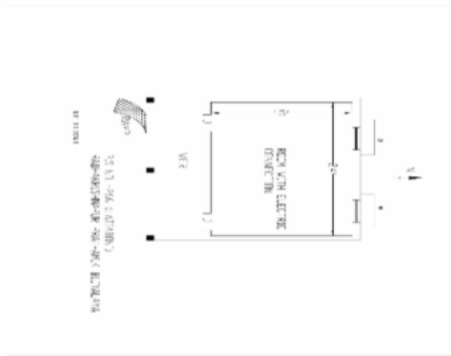

নির্বাচক নিবন্ধন আধিকারিকের স্বাক্ষর

Nazri Naksha

Google Map View

Polling Station Building Front View

Polling Station Front View

Cad View

Key MAP View

1 নাম : বুলু আখুলী স্বামীর নাম: সুব্রত আখুলী বাড়ির নং : n0001 বয়স : 31 লিঙ্গ : মহিলা	ZRQ1568492 ফটো উপলব্ধ	2 নাম : খুকু আখুলি স্বামীর নাম: সুধীর আখুলি বাড়ির নং : n0104 বয়স : 89 লিঙ্গ : মহিলা	WB/37/249/513138 ফটো উপলব্ধ	3 নাম : রাজেন্দ্র প্রসাদ কুণ্ডু পিতার নাম: আদিত্য কুণ্ডু বাড়ির নং : n0001 বয়স : 42 লিঙ্গ : পুরুষ	FYZ2333359 ফটো উপলব্ধ
4 নাম : দিলীপ আখুলি পিতার নাম: সুধীর আখুলি বাড়ির নং : n0001 বয়স : 61 লিঙ্গ : পুরুষ	WB/37/249/513521 ফটো উপলব্ধ	5 নাম : সুব্রত আখুলী পিতার নাম: দিলীপ আখুলী বাড়ির নং : n0001 বয়স : 34 লিঙ্গ : পুরুষ	ZRQ1306984 ফটো উপলব্ধ	E 6 নাম : শেফালী আখুলি স্বামীর নাম: দিলীপ আখুলি বাড়ির নং : n0001 বয়স : 56 লিঙ্গ : মহিলা	WB/37/249/513654 ফটো উপলব্ধ
7 নাম : প্রিয়াকা কুণ্ডু স্বামীর নাম: রাজেন্দ্র প্রসাদ কুণ্ডু বাড়ির নং : n0001 বয়স : 24 লিঙ্গ : মহিলা	ZRQ1942713 ফটো উপলব্ধ	8 নাম : সুপ্রিয়া কুণ্ডু স্বামীর নাম: অচিন্ত কুণ্ডু বাড়ির নং : এন0001 বয়স : 27 লিঙ্গ : মহিলা	ZRQ1998350 ফটো উপলব্ধ	9 নাম : শীতলা বাউরী স্বামীর নাম: শান্তি বাউরী বাড়ির নং : এন0001 বয়স : 37 লিঙ্গ : মহিলা	ZRQ2283208 ফটো উপলব্ধ
10 নাম : রাইনা কুণ্ডু পিতার নাম: বিদ্যুৎ কুণ্ডু বাড়ির নং : এন0005 বয়স : 21 লিঙ্গ : মহিলা	ZRQ2198612 ফটো উপলব্ধ	11 নাম : অনিমা মণ্ডল স্বামীর নাম: বাবুলাল মণ্ডল বাড়ির নং : n0004 বয়স : 40 লিঙ্গ : মহিলা	FYZ2333417 ফটো উপলব্ধ	12 নাম : সম্পা কুণ্ডু স্বামীর নাম: জয়দেব কুণ্ডু বাড়ির নং : না বয়স : 27 লিঙ্গ : মহিলা	ZRQ2149888 ফটো উপলব্ধ
13 নাম : বিপদতারণ মন্ডল পিতার নাম: গঙ্গাধর মন্ডল বাড়ির নং : n0005 বয়স : 43 লিঙ্গ : পুরুষ	FYZ2016574 ফটো উপলব্ধ	14 নাম : মরুলবালা কুণ্ডু স্বামীর নাম: মকর কুণ্ডু বাড়ির নং : এন0005 বয়স : 71 লিঙ্গ : মহিলা	ZRQ2248656 ফটো উপলব্ধ	15 নাম : মকর চন্দ্র কুণ্ডু পিতার নাম: গুরুপদ কুণ্ডু বাড়ির নং : এন0001 বয়স : 77 লিঙ্গ : পুরুষ	ZRQ2039675 ফটো উপলব্ধ
16 নাম : জগবন্ধু কুণ্ডু পিতার নাম: রাসবিহারী কুণ্ডু বাড়ির নং : n0004 বয়স : 55 লিঙ্গ : পুরুষ	ZRQ2074128 ফটো উপলব্ধ	17 নাম : বিদ্যুৎ কুণ্ডু পিতার নাম: মকর চন্দ্র কুণ্ডু বাড়ির নং : n0005 বয়স : 47 লিঙ্গ : পুরুষ	ZRQ1942812 ফটো উপলব্ধ	18 নাম : দ্বীপায়ন কুণ্ডু পিতার নাম: বরেন কুণ্ডু বাড়ির নং : এন0007 বয়স : 25 লিঙ্গ : পুরুষ	ZRQ1876952 ফটো উপলব্ধ
19 নাম : মমতা কুণ্ডু স্বামীর নাম: পবিত্র কুণ্ডু বাড়ির নং : n0004 বয়স : 50 লিঙ্গ : মহিলা	FYZ2333409 ফটো উপলব্ধ	20 নাম : টুম্পা কুণ্ডু স্বামীর নাম: সীমন্ত কুণ্ডু বাড়ির নং : n0010 বয়স : 27 লিঙ্গ : মহিলা	ZRQ1771294 ফটো উপলব্ধ	21 নাম : বরেন চন্দ্র কুণ্ডু পিতার নাম: কিঙ্কর চন্দ্র কুণ্ডু বাড়ির নং : n0007 বয়স : 57 লিঙ্গ : পুরুষ	WB/37/249/513492 ফটো উপলব্ধ
22 নাম : শিখা কুণ্ডু স্বামীর নাম: বিদ্যুৎ কুণ্ডু বাড়ির নং : n0005 বয়স : 46 লিঙ্গ : মহিলা	FYZ2333482 ফটো উপলব্ধ	23 নাম : জনতা কুণ্ডু স্বামীর নাম: সমীরন কুণ্ডু বাড়ির নং : n0005 বয়স : 29 লিঙ্গ : মহিলা	ZRQ1648559 ফটো উপলব্ধ	24 নাম : সমীরন কুণ্ডু পিতার নাম: মকরচন্দ্র কুণ্ডু বাড়ির নং : n0005 বয়স : 39 লিঙ্গ : পুরুষ	FYZ2446839 ফটো উপলব্ধ
25 নাম : পবিত্র কুণ্ডু পিতার নাম: রাসবিহারী কুণ্ডু বাড়ির নং : n0004 বয়স : 53 লিঙ্গ : পুরুষ	WB/37/249/513614 ফটো উপলব্ধ	26 নাম : অমৃত কুণ্ডু পিতার নাম: রাসবিহারী কুণ্ডু বাড়ির নং : n0004 বয়স : 58 লিঙ্গ : পুরুষ	FYZ1402585 ফটো উপলব্ধ	27 নাম : বন্দনা কুণ্ডু স্বামীর নাম: অমৃত কুণ্ডু বাড়ির নং : n0004 বয়স : 53 লিঙ্গ : মহিলা	FYZ2016368 ফটো উপলব্ধ
28 নাম : রাহুল কুণ্ডু পিতার নাম: অমৃত কুণ্ডু বাড়ির নং : n0004 বয়স : 29 লিঙ্গ : পুরুষ	ZRQ1721398 ফটো উপলব্ধ	29 নাম : হিমাংশু কুণ্ডু পিতার নাম: জগবন্ধু কুণ্ডু বাড়ির নং : n0004 বয়স : 29 লিঙ্গ : পুরুষ	ZRQ1721430 ফটো উপলব্ধ	30 নাম : সুভাষ কুণ্ডু পিতার নাম: দীনবন্ধু কুণ্ডু বাড়ির নং : n0017 বয়স : 35 লিঙ্গ : পুরুষ	ZRQ1061415 ফটো উপলব্ধ