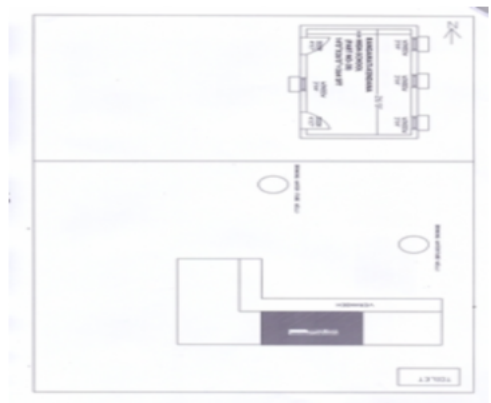

নির্বাচক নিবন্ধন আধিকারিকের স্বাক্ষর

Nazri Naksha

Google Map View

Polling Station Building Front View

Polling Station Front View

Cad View

Key MAP View

1 নাম : স্বপন কর্মকার পিতার নাম: মনোহর কর্মকার বাড়ির নং : n0043 বয়স : 51 লিঙ্গ : পুরুষ	FYZ1212232	ফটো উপলব্ধ	2 নাম : স্মিতিকনা কর্মকার স্বামীর নাম: স্বপন কর্মকার বাড়ির নং : n0043 বয়স : 43 লিঙ্গ : মহিলা	FYZ2165348	ফটো উপলব্ধ	3 নাম : ছন্দা কর্মকার স্বামীর নাম: স্বপন কর্মকার বাড়ির নং : n0033 বয়স : 45 লিঙ্গ : মহিলা	FYZ2165306	ফটো উপলব্ধ
4 নাম : কাজল কর্মকার পিতার নাম: অতুল কর্মকার বাড়ির নং : n0033 বয়স : 52 লিঙ্গ : পুরুষ	WB/37/249/156386	ফটো উপলব্ধ	5 নাম : প্রতিমা কর্মকার স্বামীর নাম: কাজল কর্মকার বাড়ির নং : n0033 বয়স : 31 লিঙ্গ : মহিলা	ZRQ1494137	ফটো উপলব্ধ	6 নাম : সন্তোষ কর্মকার পিতার নাম: কৃষ্ণ কর্মকার বাড়ির নং : n0034 বয়স : 59 লিঙ্গ : পুরুষ	FYZ1212208	ফটো উপলব্ধ
7 নাম : ফনীভূষণ কর্মকার পিতার নাম: মনোহর কর্মকার বাড়ির নং : n0036 বয়স : 53 লিঙ্গ : পুরুষ	WB/37/249/156057	ফটো উপলব্ধ	8 নাম : মিতু কর্মকার স্বামীর নাম: বাপ্পা কর্মকার বাড়ির নং : n0036 বয়স : 38 লিঙ্গ : মহিলা	FYZ2579795	ফটো উপলব্ধ	9 নাম : বাপ্পা কর্মকার পিতার নাম: শ্যামাপদ কর্মকার বাড়ির নং : n0036 বয়স : 38 লিঙ্গ : পুরুষ	FYZ2406874	ফটো উপলব্ধ
10 নাম : অপর্ণা কর্মকার স্বামীর নাম: সাধন কর্মকার বাড়ির নং : n0043 বয়স : 46 লিঙ্গ : মহিলা	FYZ1211515	ফটো উপলব্ধ	11 নাম : ভানুমতী কর্মকার স্বামীর নাম: মনোহর কর্মকার বাড়ির নং : n0043 বয়স : 79 লিঙ্গ : মহিলা	WB/37/249/156433	ফটো উপলব্ধ	12 নাম : শান্তনু কর্মকার পিতার নাম: মনোহর কর্মকার বাড়ির নং : n0043 বয়স : 49 লিঙ্গ : পুরুষ	FYZ2165355	ফটো উপলব্ধ
13 নাম : দক্ষিণ কর্মকার পিতার নাম: সুধীর কর্মকার বাড়ির নং : n0043 বয়স : 71 লিঙ্গ : পুরুষ	WB/37/249/156314	ফটো উপলব্ধ	14 নাম : প্রনব কর্মকার পিতার নাম: দক্ষিণ কর্মকার বাড়ির নং : n0043 বয়স : 41 লিঙ্গ : পুরুষ	FYZ2165389	ফটো উপলব্ধ	15 নাম : বুন কর্মকার স্বামীর নাম: পিন্টু কর্মকার বাড়ির নং : n0030 বয়স : 36 লিঙ্গ : মহিলা	ZRQ1088616	ফটো উপলব্ধ
16 নাম : জয়া কর্মকার স্বামীর নাম: রুপক কর্মকার বাড়ির নং : n0030 বয়স : 40 লিঙ্গ : মহিলা	FYZ2579761	ফটো উপলব্ধ	17 নাম : মানিক কর্মকার পিতার নাম: তারাপদ কর্মকার বাড়ির নং : n0031 বয়স : 76 লিঙ্গ : পুরুষ	FYZ2165678	ফটো উপলব্ধ	18 নাম : সুশান্ত কর্মকার পিতার নাম: মানিক কর্মকার বাড়ির নং : n0031 বয়স : 35 লিঙ্গ : পুরুষ	ZRQ1317577	ফটো উপলব্ধ
19 নাম : সন্ধ্যা কর্মকার স্বামীর নাম: লালমোহন কর্মকার বাড়ির নং : n0032 বয়স : 66 লিঙ্গ : মহিলা	WB/37/249/156240	ফটো উপলব্ধ	20 নাম : সৃজিত কর্মকার পিতার নাম: লালমোহন কর্মকার বাড়ির নং : n0032 বয়স : 42 লিঙ্গ : পুরুষ	FYZ1856780	ফটো উপলব্ধ	21 নাম : বিশ্বরূপ কর্মকার পিতার নাম: লালমোহন কর্মকার বাড়ির নং : n0032 বয়স : 45 লিঙ্গ : পুরুষ	FYZ1856798	ফটো উপলব্ধ
22 নাম : মিতু কর্মকার স্বামীর নাম: বিশ্বরূপ কর্মকার বাড়ির নং : n0032 বয়স : 42 লিঙ্গ : মহিলা	ZRQ1389691	ফটো উপলব্ধ	23 নাম : সরস্বতী কর্মকার স্বামীর নাম: অতুল কর্মকার বাড়ির নং : n0033 বয়স : 76 লিঙ্গ : মহিলা	WB/37/249/156369	ফটো উপলব্ধ	24 নাম : মিতুন কর্মকার পিতার নাম: সুনীল কর্মকার বাড়ির নং : n0027 বয়স : 43 লিঙ্গ : পুরুষ	FYZ2165397	ফটো উপলব্ধ
25 নাম : বিউটি কর্মকার স্বামীর নাম: মিতুন কর্মকার বাড়ির নং : n0027 বয়স : 32 লিঙ্গ : মহিলা	ZRQ1494145	ফটো উপলব্ধ	26 নাম : সবিতা কর্মকার স্বামীর নাম: প্রদীপ কর্মকার বাড়ির নং : n0028 বয়স : 50 লিঙ্গ : মহিলা	WB/37/249/156242	ফটো উপলব্ধ	27 নাম : শ্রীকান্ত কর্মকার পিতার নাম: গুরুপদ কর্মকার বাড়ির নং : n0029 বয়স : 53 লিঙ্গ : পুরুষ	ZRQ2376325	ফটো উপলব্ধ
28 নাম : মেনকা কর্মকার স্বামীর নাম: শ্রীকান্ত কর্মকার বাড়ির নং : n0029 বয়স : 50 লিঙ্গ : মহিলা	FYZ2406858	ফটো উপলব্ধ	29 নাম : দীপক কর্মকার পিতার নাম: রবিলোচন কর্মকার বাড়ির নং : n0030 বয়স : 57 লিঙ্গ : পুরুষ	WB/37/249/156116	ফটো উপলব্ধ	30 নাম : বন্দনা কর্মকার স্বামীর নাম: দীপক কর্মকার বাড়ির নং : n0030 বয়স : 40 লিঙ্গ : মহিলা	FYZ2165488	ফটো উপলব্ধ