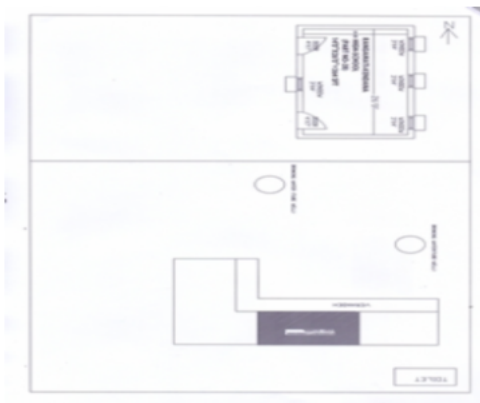

নির্বাচক নিবন্ধন আধিকারিকের স্বাক্ষর

Nazri Naksha

Google Map View

Polling Station Building Front View

Polling Station Front View

Cad View

Key MAP View

1 নাম : স্বপন কর্মকার পিতার নাম: মনোহর কর্মকার বাড়ির নং : n0043 বয়স : 51 লিঙ্গ : পুরুষ	FYZ1212232	ফটো উপলব্ধ	2 নাম : স্মিতিকনা কর্মকার স্বামীর নাম: স্বপন কর্মকার বাড়ির নং : n0043 বয়স : 43 লিঙ্গ : মহিলা	FYZ2165348	ফটো উপলব্ধ	3 নাম : ছন্দা কর্মকার স্বামীর নাম: স্বপন কর্মকার বাড়ির নং : n0033 বয়স : 45 লিঙ্গ : মহিলা	FYZ2165306	ফটো উপলব্ধ
4 নাম : কাজল কর্মকার পিতার নাম: অতুল কর্মকার বাড়ির নং : n0033 বয়স : 52 লিঙ্গ : পুরুষ	WB/37/249/156386	ফটো উপলব্ধ	5 নাম : প্রতিমা কর্মকার স্বামীর নাম: কাজল কর্মকার বাড়ির নং : n0033 বয়স : 31 লিঙ্গ : মহিলা	ZRQ1494137	ফটো উপলব্ধ	6 নাম : সন্তোষ কর্মকার পিতার নাম: কৃষ্ণ কর্মকার বাড়ির নং : n0034 বয়স : 59 লিঙ্গ : পুরুষ	FYZ1212208	ফটো উপলব্ধ
7 নাম : ফনীভূষণ কর্মকার পিতার নাম: মনোহর কর্মকার বাড়ির নং : n0036 বয়স : 53 লিঙ্গ : পুরুষ	WB/37/249/156057	ফটো উপলব্ধ	8 নাম : মিতু কর্মকার স্বামীর নাম: বাপ্পা কর্মকার বাড়ির নং : n0036 বয়স : 38 লিঙ্গ : মহিলা	FYZ2579795	ফটো উপলব্ধ	9 নাম : বাপ্পা কর্মকার পিতার নাম: শ্যামাপদ কর্মকার বাড়ির নং : n0036 বয়স : 38 লিঙ্গ : পুরুষ	FYZ2406874	ফটো উপলব্ধ
10 নাম : অপর্ণা কর্মকার স্বামীর নাম: সাধন কর্মকার বাড়ির নং : n0043 বয়স : 46 লিঙ্গ : মহিলা	FYZ1211515	ফটো উপলব্ধ	11 নাম : ভানুমতী কর্মকার স্বামীর নাম: মনোহর কর্মকার বাড়ির নং : n0043 বয়স : 79 লিঙ্গ : মহিলা	WB/37/249/156433	ফটো উপলব্ধ	12 নাম : শান্তনু কর্মকার পিতার নাম: মনোহর কর্মকার বাড়ির নং : n0043 বয়স : 49 লিঙ্গ : পুরুষ	FYZ2165355	ফটো উপলব্ধ
13 নাম : দক্ষিণ কর্মকার পিতার নাম: সুধীর কর্মকার বাড়ির নং : n0043 বয়স : 71 লিঙ্গ : পুরুষ	WB/37/249/156314	ফটো উপলব্ধ	14 নাম : প্রনব কর্মকার পিতার নাম: দক্ষিণ কর্মকার বাড়ির নং : n0043 বয়স : 41 লিঙ্গ : পুরুষ	FYZ2165389	ফটো উপলব্ধ	15 নাম : বুন কর্মকার স্বামীর নাম: পিন্টু কর্মকার বাড়ির নং : n0030 বয়স : 36 লিঙ্গ : মহিলা	ZRQ1088616	ফটো উপলব্ধ
16 নাম : জয়া কর্মকার স্বামীর নাম: রুপক কর্মকার বাড়ির নং : n0030 বয়স : 40 লিঙ্গ : মহিলা	FYZ2579761	ফটো উপলব্ধ	17 নাম : মানিক কর্মকার পিতার নাম: তারাপদ কর্মকার বাড়ির নং : n0031 বয়স : 76 লিঙ্গ : পুরুষ	FYZ2165678	ফটো উপলব্ধ	18 নাম : সুশান্ত কর্মকার পিতার নাম: মানিক কর্মকার বাড়ির নং : n0031 বয়স : 35 লিঙ্গ : পুরুষ	ZRQ1317577	ফটো উপলব্ধ
19 নাম : সন্ধ্যা কর্মকার স্বামীর নাম: লালমোহন কর্মকার বাড়ির নং : n0032 বয়স : 66 লিঙ্গ : মহিলা	WB/37/249/156240	ফটো উপলব্ধ	20 নাম : সৃজিত কর্মকার পিতার নাম: লালমোহন কর্মকার বাড়ির নং : n0032 বয়স : 42 লিঙ্গ : পুরুষ	FYZ1856780	ফটো উপলব্ধ	21 নাম : বিশ্বরূপ কর্মকার পিতার নাম: লালমোহন কর্মকার বাড়ির নং : n0032 বয়স : 45 লিঙ্গ : পুরুষ	FYZ1856798	ফটো উপলব্ধ
22 নাম : মিতু কর্মকার স্বামীর নাম: বিশ্বরূপ কর্মকার বাড়ির নং : n0032 বয়স : 42 লিঙ্গ : মহিলা	ZRQ1389691	ফটো উপলব্ধ	23 নাম : সরস্বতী কর্মকার স্বামীর নাম: অতুল কর্মকার বাড়ির নং : n0033 বয়স : 76 লিঙ্গ : মহিলা	WB/37/249/156369	ফটো উপলব্ধ	24 নাম : মিতুন কর্মকার পিতার নাম: সুনীল কর্মকার বাড়ির নং : n0027 বয়স : 43 লিঙ্গ : পুরুষ	FYZ2165397	ফটো উপলব্ধ
25 নাম : বিউটি কর্মকার স্বামীর নাম: মিতুন কর্মকার বাড়ির নং : n0027 বয়স : 32 লিঙ্গ : মহিলা	ZRQ1494145	ফটো উপলব্ধ	26 নাম : সবিতা কর্মকার স্বামীর নাম: প্রদীপ কর্মকার বাড়ির নং : n0028 বয়স : 50 লিঙ্গ : মহিলা	WB/37/249/156242	ফটো উপলব্ধ	27 নাম : শ্রীকান্ত কর্মকার পিতার নাম: গুরুপদ কর্মকার বাড়ির নং : n0029 বয়স : 53 লিঙ্গ : পুরুষ	ZRQ2376325	ফটো উপলব্ধ
28 নাম : মেনকা কর্মকার স্বামীর নাম: শ্রীকান্ত কর্মকার বাড়ির নং : n0029 বয়স : 50 লিঙ্গ : মহিলা	FYZ2406858	ফটো উপলব্ধ	29 নাম : দীপক কর্মকার পিতার নাম: রবিলোচন কর্মকার বাড়ির নং : n0030 বয়স : 57 লিঙ্গ : পুরুষ	WB/37/249/156116	ফটো উপলব্ধ	30 নাম : বন্দনা কর্মকার স্বামীর নাম: দীপক কর্মকার বাড়ির নং : n0030 বয়স : 40 লিঙ্গ : মহিলা	FYZ2165488	ফটো উপলব্ধ