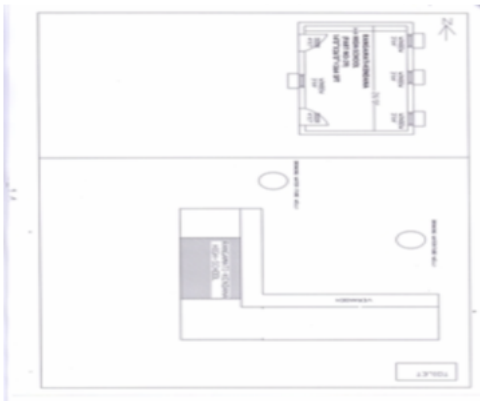

নির্বাচক নিবন্ধন আধিকারিকের স্বাক্ষর

Nazri Naksha

Google Map View

Polling Station Building Front View

Polling Station Front View

Cad View

Key MAP View

বিধানসভা নির্বাচনক্ষেত্রের নং, নাম : 247-শালতোড়া
ভাগ নং, নাম : 1-রাঙ্গামাটি বাউরিপাড়া,তপাদারপাড়া,বামুনপাড়া