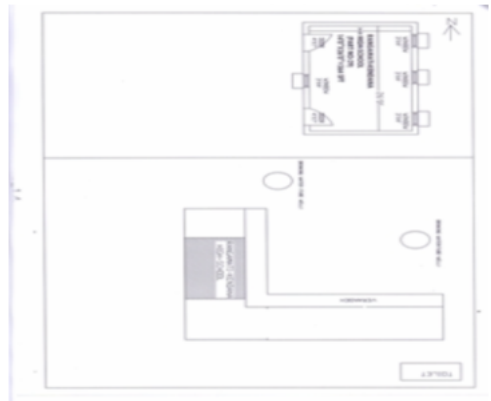

নির্বাচক নিবন্ধন আধিকারিকের স্বাক্ষর

Nazri Naksha

Google Map View

Polling Station Building Front View

Polling Station Front View

Cad View

Key MAP View

বিধানসভা নির্বাচনক্ষেত্রের নং, নাম : 247-শালতোড়া
ভাগ নং, নাম : 1-রাঙ্গামাটি বাউরিপাড়া,তপাদারপাড়া,বামুনপাড়া