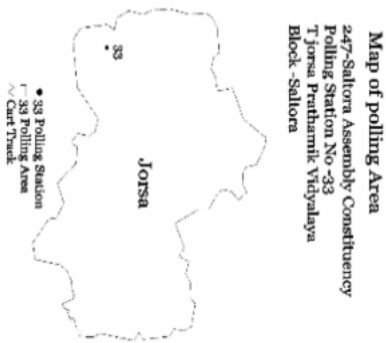

নির্বাচক নিবন্ধন আধিকারিকের স্বাক্ষর

Nazri Naksha

Google Map View

Polling Station Building Front View

Polling Station Front View

Cad View

Key MAP View

1 নাম : হারু বাউরী পিতার নাম: মধুর বাউরী বাড়ির নং : n0123 বয়স : 39 লিঙ্গ : পুরুষ	FYZ2625374 ফটো উপলব্ধ	2 নাম : মায়ী বাউরী স্বামীর নাম: হারু বাউরী বাড়ির নং : n0122 বয়স : 36 লিঙ্গ : মহিলা	FYZ2680544 ফটো উপলব্ধ	3 নাম : টুম্পা বাউরী স্বামীর নাম: লক্ষীকান্ত বাউরী বাড়ির নং : n0097 বয়স : 36 লিঙ্গ : মহিলা	ZRQ1391366 ফটো উপলব্ধ
4 নাম : রঞ্জিত বাউরী পিতার নাম: শম্ভু বাউরী বাড়ির নং : n0119 বয়স : 34 লিঙ্গ : পুরুষ	ZRQ1242015 ফটো উপলব্ধ	5 নাম : পরান ঘোষ পিতার নাম: ধরম ঘোষ বাড়ির নং : n0002 বয়স : 37 লিঙ্গ : পুরুষ	ZRQ1092246 ফটো উপলব্ধ	6 নাম : অমিত ঘোষ পিতার নাম: সদানন্দ ঘোষ বাড়ির নং : n0013 বয়স : 35 লিঙ্গ : পুরুষ	ZRQ1092188 ফটো উপলব্ধ
7 নাম : বাবন ঘোষ পিতার নাম: বিদেশ ঘোষ বাড়ির নং : n0058 বয়স : 29 লিঙ্গ : পুরুষ	ZRQ1587674 ফটো উপলব্ধ	8 নাম : নয়ণ তারা মোদক স্বামীর নাম: দেবশীষ মোদক বাড়ির নং : n0070 বয়স : 38 লিঙ্গ : মহিলা	ZRQ1092071 ফটো উপলব্ধ	9 নাম : বিপদতারন মাজী পিতার নাম: সাধন মাজী বাড়ির নং : n0120 বয়স : 30 লিঙ্গ : পুরুষ	ZRQ1495530 ফটো উপলব্ধ
10 নাম : লক্ষ্মী মাজী স্বামীর নাম: সুশান্ত মাজী বাড়ির নং : n0121 বয়স : 30 লিঙ্গ : মহিলা	ZRQ1495639 ফটো উপলব্ধ	11 নাম : অনন্ত মোদক পিতার নাম: গোপাল মোদক বাড়ির নং : 00 বয়স : 64 লিঙ্গ : পুরুষ	ZRQ2073633 ফটো উপলব্ধ	12 নাম : বিদেশ ঘোষ পিতার নাম: হারু ঘোষ বাড়ির নং : 0001 বয়স : 53 লিঙ্গ : পুরুষ	WB/37/249/369414 ফটো উপলব্ধ
13 নাম : ডুবু ঘোষ স্বামীর নাম: বিদেশ ঘোষ বাড়ির নং : এন0063 বয়স : 51 লিঙ্গ : মহিলা	ZRQ2314219 ফটো উপলব্ধ	14 নাম : পবিত্র ঘোষ পিতার নাম: হারাধন ঘোষ বাড়ির নং : 0001 বয়স : 45 লিঙ্গ : পুরুষ	FYZ2264216 ফটো উপলব্ধ	15 নাম : আল্পনা ঘোষ স্বামীর নাম: পবিত্র ঘোষ বাড়ির নং : 0001 বয়স : 41 লিঙ্গ : মহিলা	FYZ2264836 ফটো উপলব্ধ
16 নাম : বাপী ঘোষ পিতার নাম: বিদেশ ঘোষ বাড়ির নং : 0001 বয়স : 31 লিঙ্গ : পুরুষ	ZRQ1495506 ফটো উপলব্ধ	17 নাম : ধরম ঘোষ পিতার নাম: সুধীর ঘোষ বাড়ির নং : 0002 বয়স : 71 লিঙ্গ : পুরুষ	WB/37/249/369375 ফটো উপলব্ধ	18 নাম : বিজলী ঘোষ স্বামীর নাম: সুধীর ঘোষ বাড়ির নং : 0002 বয়স : 71 লিঙ্গ : মহিলা	WB/37/249/369219 ফটো উপলব্ধ
19 নাম : বতী ঘোষ স্বামীর নাম: ধরম ঘোষ বাড়ির নং : 0002 বয়স : 65 লিঙ্গ : মহিলা	WB/37/249/369141 ফটো উপলব্ধ	20 নাম : গনেশ ঘোষ পিতার নাম: সুধীর ঘোষ বাড়ির নং : 0002 বয়স : 50 লিঙ্গ : পুরুষ	WB/37/249/369304 ফটো উপলব্ধ	21 নাম : বুলু ঘোষ স্বামীর নাম: দুর্গাই ঘোষ বাড়ির নং : 0002 বয়স : 45 লিঙ্গ : মহিলা	FYZ2264133 ফটো উপলব্ধ
22 নাম : বিবনি ঘোষ স্বামীর নাম: গনেশ ঘোষ বাড়ির নং : 0002 বয়স : 45 লিঙ্গ : মহিলা	FYZ2264141 ফটো উপলব্ধ	23 নাম : গুরুপদ ঘোষ পিতার নাম: ধরম ঘোষ বাড়ির নং : 0002 বয়স : 34 লিঙ্গ : পুরুষ	ZRQ1318666 ফটো উপলব্ধ	24 নাম : সমর ঘোষ পিতার নাম: দুর্গাই ঘোষ বাড়ির নং : 0002 বয়স : 32 লিঙ্গ : পুরুষ	ZRQ1391424 ফটো উপলব্ধ
25 নাম : মিলন ঘোষ পিতার নাম: ধরম ঘোষ বাড়ির নং : 0002 বয়স : 31 লিঙ্গ : পুরুষ	ZRQ1391499 ফটো উপলব্ধ	26 নাম : রিঙ্কু ঘোষ(মন্ডল) স্বামীর নাম: সমর ঘোষ বাড়ির নং : 0002 বয়স : 29 লিঙ্গ : মহিলা	ZRQ1587815 ফটো উপলব্ধ	27 নাম : সুভাষ ঘোষ পিতার নাম: লাদু ঘোষ বাড়ির নং : 0003 বয়স : 55 লিঙ্গ : পুরুষ	FYZ2520914 ফটো উপলব্ধ
28 নাম : লীলা ঘোষ স্বামীর নাম: সুভাষ ঘোষ বাড়ির নং : 0003 বয়স : 48 লিঙ্গ : মহিলা	FYZ1128529 ফটো উপলব্ধ	29 নাম : ভজহরি মাজী পিতার নাম: কুটীর মাজী বাড়ির নং : 0003 বয়স : 59 লিঙ্গ : পুরুষ	WB/37/249/369381 ফটো উপলব্ধ	30 নাম : ষাটু ঘোষ স্বামীর নাম: ধীরেন ঘোষ বাড়ির নং : 0004 বয়স : 69 লিঙ্গ : মহিলা	ZRQ2326312 ফটো উপলব্ধ