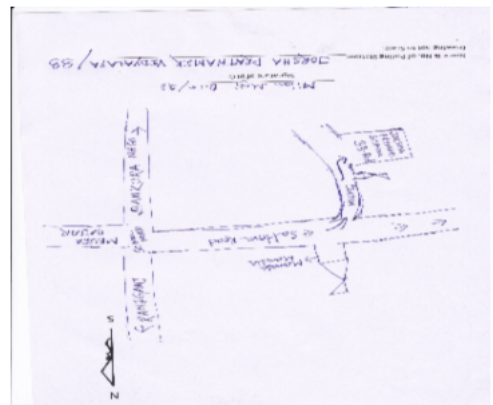

নির্বাচক নিবন্ধন আধিকারিকের স্বাক্ষর

Nazri Naksha

Google Map View

Polling Station Building Front View

Polling Station Front View

Cad View

Key MAP View

1 নাম : হারু বাউরী পিতার নাম: মধুর বাউরী বাড়ির নং : n0123 বয়স : 39 লিঙ্গ : পুরুষ	FYZ2625374 ফটো উপলব্ধ	2 নাম : মায়ী বাউরী স্বামীর নাম: হারু বাউরী বাড়ির নং : n0122 বয়স : 36 লিঙ্গ : মহিলা	FYZ2680544 ফটো উপলব্ধ	3 নাম : টুম্পা বাউরী স্বামীর নাম: লক্ষীকান্ত বাউরী বাড়ির নং : n0097 বয়স : 36 লিঙ্গ : মহিলা	ZRQ1391366 ফটো উপলব্ধ
4 নাম : রঞ্জিত বাউরী পিতার নাম: শম্ভু বাউরী বাড়ির নং : n0119 বয়স : 34 লিঙ্গ : পুরুষ	ZRQ1242015 ফটো উপলব্ধ	5 নাম : পরান ঘোষ পিতার নাম: ধরম ঘোষ বাড়ির নং : n0002 বয়স : 37 লিঙ্গ : পুরুষ	ZRQ1092246 ফটো উপলব্ধ	6 নাম : অমিত ঘোষ পিতার নাম: সদানন্দ ঘোষ বাড়ির নং : n0013 বয়স : 35 লিঙ্গ : পুরুষ	ZRQ1092188 ফটো উপলব্ধ
7 নাম : বাবন ঘোষ পিতার নাম: বিদেশ ঘোষ বাড়ির নং : n0058 বয়স : 29 লিঙ্গ : পুরুষ	ZRQ1587674 ফটো উপলব্ধ	8 নাম : নয়ণ তারা মোদক স্বামীর নাম: দেবশীষ মোদক বাড়ির নং : n0070 বয়স : 38 লিঙ্গ : মহিলা	ZRQ1092071 ফটো উপলব্ধ	9 নাম : বিপদতারন মাজী পিতার নাম: সাধন মাজী বাড়ির নং : n0120 বয়স : 30 লিঙ্গ : পুরুষ	ZRQ1495530 ফটো উপলব্ধ
10 নাম : লক্ষ্মী মাজী স্বামীর নাম: সুশান্ত মাজী বাড়ির নং : n0121 বয়স : 30 লিঙ্গ : মহিলা	ZRQ1495639 ফটো উপলব্ধ	11 নাম : অনন্ত মোদক পিতার নাম: গোপাল মোদক বাড়ির নং : 00 বয়স : 64 লিঙ্গ : পুরুষ	ZRQ2073633 ফটো উপলব্ধ	12 নাম : বিদেশ ঘোষ পিতার নাম: হারু ঘোষ বাড়ির নং : 0001 বয়স : 53 লিঙ্গ : পুরুষ	WB/37/249/369414 ফটো উপলব্ধ
13 নাম : ডুবু ঘোষ স্বামীর নাম: বিদেশ ঘোষ বাড়ির নং : এন0063 বয়স : 51 লিঙ্গ : মহিলা	ZRQ2314219 ফটো উপলব্ধ	14 নাম : পবিত্র ঘোষ পিতার নাম: হারাধন ঘোষ বাড়ির নং : 0001 বয়স : 45 লিঙ্গ : পুরুষ	FYZ2264216 ফটো উপলব্ধ	15 নাম : আল্পনা ঘোষ স্বামীর নাম: পবিত্র ঘোষ বাড়ির নং : 0001 বয়স : 41 লিঙ্গ : মহিলা	FYZ2264836 ফটো উপলব্ধ
16 নাম : বাপী ঘোষ পিতার নাম: বিদেশ ঘোষ বাড়ির নং : 0001 বয়স : 31 লিঙ্গ : পুরুষ	ZRQ1495506 ফটো উপলব্ধ	17 নাম : ধরম ঘোষ পিতার নাম: সুধীর ঘোষ বাড়ির নং : 0002 বয়স : 71 লিঙ্গ : পুরুষ	WB/37/249/369375 ফটো উপলব্ধ	18 নাম : বিজলী ঘোষ স্বামীর নাম: সুধীর ঘোষ বাড়ির নং : 0002 বয়স : 71 লিঙ্গ : মহিলা	WB/37/249/369219 ফটো উপলব্ধ
19 নাম : বতী ঘোষ স্বামীর নাম: ধরম ঘোষ বাড়ির নং : 0002 বয়স : 65 লিঙ্গ : মহিলা	WB/37/249/369141 ফটো উপলব্ধ	20 নাম : গনেশ ঘোষ পিতার নাম: সুধীর ঘোষ বাড়ির নং : 0002 বয়স : 50 লিঙ্গ : পুরুষ	WB/37/249/369304 ফটো উপলব্ধ	21 নাম : বুলু ঘোষ স্বামীর নাম: দুর্গাই ঘোষ বাড়ির নং : 0002 বয়স : 45 লিঙ্গ : মহিলা	FYZ2264133 ফটো উপলব্ধ
22 নাম : বিবনি ঘোষ স্বামীর নাম: গনেশ ঘোষ বাড়ির নং : 0002 বয়স : 45 লিঙ্গ : মহিলা	FYZ2264141 ফটো উপলব্ধ	23 নাম : গুরুপদ ঘোষ পিতার নাম: ধরম ঘোষ বাড়ির নং : 0002 বয়স : 34 লিঙ্গ : পুরুষ	ZRQ1318666 ফটো উপলব্ধ	24 নাম : সমর ঘোষ পিতার নাম: দুর্গাই ঘোষ বাড়ির নং : 0002 বয়স : 32 লিঙ্গ : পুরুষ	ZRQ1391424 ফটো উপলব্ধ
25 নাম : মিলন ঘোষ পিতার নাম: ধরম ঘোষ বাড়ির নং : 0002 বয়স : 31 লিঙ্গ : পুরুষ	ZRQ1391499 ফটো উপলব্ধ	26 নাম : রিঙ্কু ঘোষ(মন্ডল) স্বামীর নাম: সমর ঘোষ বাড়ির নং : 0002 বয়স : 29 লিঙ্গ : মহিলা	ZRQ1587815 ফটো উপলব্ধ	27 নাম : সুভাষ ঘোষ পিতার নাম: লাদু ঘোষ বাড়ির নং : 0003 বয়স : 55 লিঙ্গ : পুরুষ	FYZ2520914 ফটো উপলব্ধ
28 নাম : লীলা ঘোষ স্বামীর নাম: সুভাষ ঘোষ বাড়ির নং : 0003 বয়স : 48 লিঙ্গ : মহিলা	FYZ1128529 ফটো উপলব্ধ	29 নাম : ভজহরি মাজী পিতার নাম: কুটীর মাজী বাড়ির নং : 0003 বয়স : 59 লিঙ্গ : পুরুষ	WB/37/249/369381 ফটো উপলব্ধ	30 নাম : ষাটু ঘোষ স্বামীর নাম: ধীরেন ঘোষ বাড়ির নং : 0004 বয়স : 69 লিঙ্গ : মহিলা	ZRQ2326312 ফটো উপলব্ধ