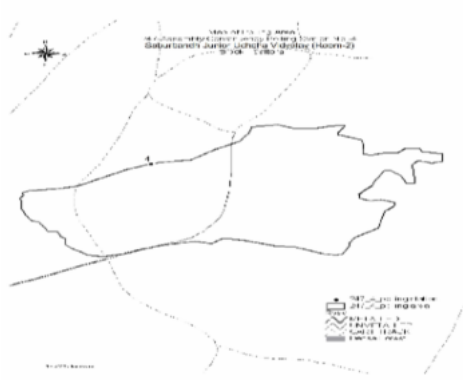

নির্বাচক তালিকা 2026 S25 পশ্চিমবঙ্গ

বিধানসভা নির্বাচনক্ষেত্রের নং, নাম ও সংরক্ষণের স্থিতি : 247 - শালতোড়া (তপশীলি জাতি)		অংশ নং : 4			
বিধানসভা নির্বাচনক্ষেত্রটি যে লোকসভা নির্বাচনক্ষেত্রের / ক্ষেত্রসমূহের অন্তর্ভুক্ত তার নং, নাম ও সংরক্ষণ স্থিতি : 36 - বাঁকুড়া (সাধারণ)					
1. সংশোধনের পূর্ণ বিবরণ					
সংশোধনের বৎসর :	2026	নির্বাচক তালিকার পরিচিতি :			
ভিত্তি তারিখ :	01-01-2026	বিশেষ নিবিড় সংশোধনী ২০২৬-এর চূড়ান্ত ভোটার তালিকা			
সংশোধনের প্রকৃতি :	বিশেষ নিবিড় সংশোধনী 2026				
প্রকাশনার তারিখ :	28-02-2026				
2. অংশ ও নির্বাচনী এলাকার পূর্ণ বিবরণ :					
অংশের ভাগ নং ও নাম :					
1-সাবুরবাঁধ চাষা,গাঁরাই,গোয়াল্লা,বাউরী,মোদক,ব্রাহ্মন,সাঁওতালপাড়া		প্রধান শহর/গ্রাম : সাবুর বাঁধ			
2-কেশবকুড়ি ব্রাহ্মনপাড়া,বাউরীপাড়া		ওয়ার্ড : :			
3-রাজপুরা সাঁওতালপাড়া		থানা : শালতোড়া			
		গ্রাম পঞ্চায়েত : বামুনতোড়া			
		ব্লক : শালতোড়া			
		মহকুমা : বাঁকুড়া (সদর)			
		জেলা : বাঁকুড়া			
		পিন : 722153			
3. ভোট গ্রহন কেন্দ্রের পূর্ণ বিবরণ :					
ভোট গ্রহন কেন্দ্রের নং, নাম :		ভোট গ্রহন কেন্দ্রের শ্রেণী :		গ্রামীণ	
4 - সাবুরবাঁধ জুনিয়ার উচ্চ বিদ্যালয়		এই অংশে সহায়ক ভোটগ্রহন কেন্দ্রের সংখ্যা :		0	
ভোট গ্রহন কেন্দ্রের ঠিকানা :					
সাবুরবাঁধ জুনিয়ার উচ্চ বিদ্যালয়, (রুম-২), সাবুরবাঁধ					
4. নির্বাচকের সংখ্যা :					
প্রথম ক্রমিক নং	শেষ ক্রমিক নং	মোট সংখ্যা			
		পুরুষ	মহিলা	তৃতীয় লিঙ্গ	মোট
1	913	479	433	0	912

নির্বাচক নিবন্ধন আধিকারিকের স্বাক্ষর

Nazri Naksha

Google Map View

Polling Station Building Front View

Polling Station Front View

Cad View

Key MAP View

বিধানসভা নির্বাচনক্ষেত্রের নং, নাম : 247-শালতোড়া
ভাগ নং, নাম : 1-সাবুরবাঁধ চাষা,গঁরাই,গোয়াল্লা,বাউরী,মোদক,ব্রাহ্মন,সাঁওতালপাড়া