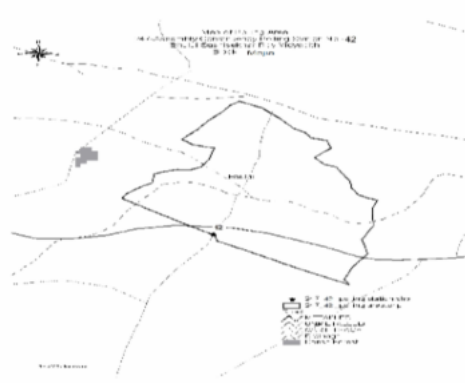

Nazri Naksha