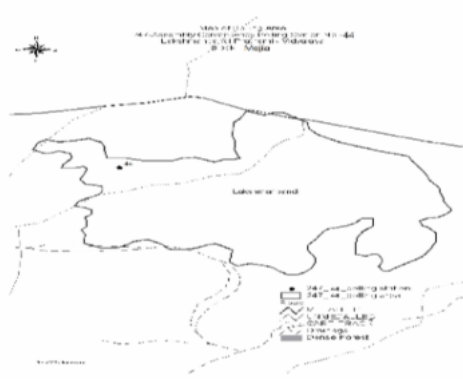

Nazri Naksha