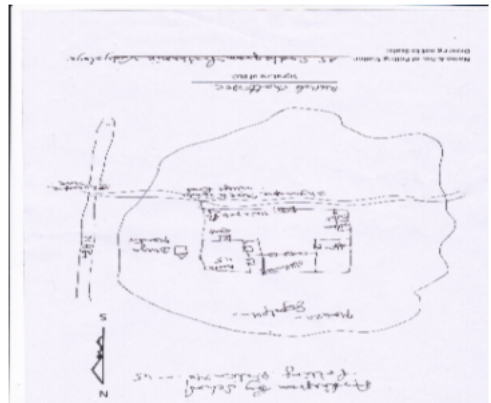

নির্বাচক নিবন্ধন আধিকারিকের স্বাক্ষর

Nazri Naksha

Google Map View

Polling Station Building Front View

Polling Station Front View

Cad View

Key MAP View

1 নাম : নিবেদিতা আচার্য মুখার্জী স্বামীর নাম: অর্নব মুখার্জী বাড়ির নং : এন0195 বয়স : 30 লিঙ্গ : মহিলা	TJR1744135 ফটো উপলব্ধ	2 নাম : বিধান কুস্তকার পিতার নাম: কালিপদ কুস্তকার বাড়ির নং : n0006 বয়স : 57 লিঙ্গ : পুরুষ	FYZ1139914 ফটো উপলব্ধ	3 নাম : ময়না কুস্তকার স্বামীর নাম: বিধান কুস্তকার বাড়ির নং : n0006 বয়স : 43 লিঙ্গ : মহিলা	FYZ2604312 ফটো উপলব্ধ
4 নাম : অক্ষয় কুস্তকার পিতার নাম: বিধান কুস্তকার বাড়ির নং : n0006 বয়স : 33 লিঙ্গ : পুরুষ	ZRQ1321512 ফটো উপলব্ধ	5 নাম : গনেশ কুস্তকার পিতার নাম: কালিপদ কুস্তকার বাড়ির নং : n0006 বয়স : 49 লিঙ্গ : পুরুষ	FYZ1139872 ফটো উপলব্ধ	Q 6 নাম : ক্ষমা কুস্তকার স্বামীর নাম: গনেশ কুস্তকার বাড়ির নং : বয়স : 39 লিঙ্গ : মহিলা	FYZ2604304 ফটো উপলব্ধ
7 নাম : রাজীব কুস্তকার পিতার নাম: গণেশ কুস্তকার বাড়ির নং : n0006 বয়স : 27 লিঙ্গ : পুরুষ	ZRQ1879675 ফটো উপলব্ধ	8 নাম : বিকাশ রায় পিতার নাম: দিবাকর রায় বাড়ির নং : n0023 বয়স : 72 লিঙ্গ : পুরুষ	ZRQ1879683 ফটো উপলব্ধ	9 নাম : মল্লিকা কুস্তকার স্বামীর নাম: অক্ষয় কুস্তকার বাড়ির নং : n0006 বয়স : 25 লিঙ্গ : মহিলা	ZRQ1904614 ফটো উপলব্ধ
10 নাম : সুস্মিতা কর্মকার পিতার নাম: দীপক কুমার কর্মকার বাড়ির নং : এন0295 বয়স : 31 লিঙ্গ : মহিলা	ZQP1680586 ফটো উপলব্ধ	11 নাম : বাহামনি কিস্কু পিতার নাম: লখীরাম সরেন বাড়ির নং : n0250 বয়স : 56 লিঙ্গ : মহিলা	ZRQ2006344 ফটো উপলব্ধ	12 নাম : সুমিত্রা কিস্কু স্বামীর নাম: বিজয় কিস্কু বাড়ির নং : n0292 বয়স : 28 লিঙ্গ : মহিলা	IJO1914753 ফটো উপলব্ধ
13 নাম : বিজয় কিস্কু পিতার নাম: শিবলাল কিস্কু বাড়ির নং : n0292 বয়স : 28 লিঙ্গ : পুরুষ	ZRQ1726934 ফটো উপলব্ধ	14 নাম : মতিলাল কিস্কু পিতার নাম: হপন কিস্কু বাড়ির নং : n0250 বয়স : 59 লিঙ্গ : পুরুষ	ZRQ2163681 ফটো উপলব্ধ	15 নাম : লাল্টু খাঁ পিতার নাম: রামলোচন খাঁ বাড়ির নং : n0294 বয়স : 49 লিঙ্গ : পুরুষ	FYZ2351088 ফটো উপলব্ধ
16 নাম : সৌরভ খাঁ পিতার নাম: লাল্টু খাঁ বাড়ির নং : এন0294 বয়স : 23 লিঙ্গ : পুরুষ	ZRQ2005858 ফটো উপলব্ধ	17 নাম : টুঙ্গা বাউরী স্বামীর নাম: গৌরাজ বাউরী বাড়ির নং : এন0253 বয়স : 22 লিঙ্গ : মহিলা	ZRQ2111508 ফটো উপলব্ধ	18 নাম : পিঙ্কি বাউরী পিতার নাম: মৃতুঞ্জয় বাউরী বাড়ির নং : n0062 বয়স : 29 লিঙ্গ : মহিলা	ZRQ1591023 ফটো উপলব্ধ
19 নাম : সজলা গরাই স্বামীর নাম: শান্তনু গরাই বাড়ির নং : এন0270 বয়স : 26 লিঙ্গ : মহিলা	ZRQ2005429 ফটো উপলব্ধ	20 নাম : মধুমিতা গরাই স্বামীর নাম: নিতাই গরাই বাড়ির নং : এন0159 বয়স : 23 লিঙ্গ : মহিলা	ZRQ2005940 ফটো উপলব্ধ	21 নাম : শ্যামলী গরাই স্বামীর নাম: মনেশ গরাই বাড়ির নং : 0239 বয়স : 29 লিঙ্গ : মহিলা	ZRQ1590827 ফটো উপলব্ধ
22 নাম : মামনি গরাই স্বামীর নাম: গৌরাজ গরাই বাড়ির নং : এন0160 বয়স : 32 লিঙ্গ : মহিলা	ZRQ2005361 ফটো উপলব্ধ	23 নাম : সরস্বতী বাউরী স্বামীর নাম: স্বদেশ বাউরী বাড়ির নং : n0105 বয়স : 27 লিঙ্গ : মহিলা	ZRQ1879782 ফটো উপলব্ধ	24 নাম : সুমিত্রা মন্ডল স্বামীর নাম: রাজু মন্ডল বাড়ির নং : n0194 বয়স : 33 লিঙ্গ : মহিলা	ZRQ1591601 ফটো উপলব্ধ
25 নাম : মালা বাউরী স্বামীর নাম: লোটন বাউরী বাড়ির নং : n0105 বয়স : 29 লিঙ্গ : মহিলা	ZRQ1821263 ফটো উপলব্ধ	26 নাম : অভিষেক রায় পিতার নাম: অশোক রায় বাড়ির নং : n0201 বয়স : 29 লিঙ্গ : পুরুষ	ZRQ1590918 ফটো উপলব্ধ	27 নাম : অভী মুখার্জী পিতার নাম: সত্যব্রত মুখোপাধ্যায় বাড়ির নং : n0194 বয়স : 29 লিঙ্গ : পুরুষ	ZRQ1590983 ফটো উপলব্ধ
28 নাম : অবিনাশ বাউরী পিতার নাম: নিরোদ বাউরী বাড়ির নং : n0065 বয়স : 29 লিঙ্গ : পুরুষ	ZRQ1590843 ফটো উপলব্ধ	29 নাম : সোম হেমব্রম পিতার নাম: বৃধ হেমব্রম বাড়ির নং : n0266 বয়স : 29 লিঙ্গ : পুরুষ	ZRQ1591031 ফটো উপলব্ধ	30 নাম : গৌরাজ বাউরী পিতার নাম: পুনু বাউরী বাড়ির নং : n0119 বয়স : 29 লিঙ্গ : পুরুষ	ZRQ1590876 ফটো উপলব্ধ