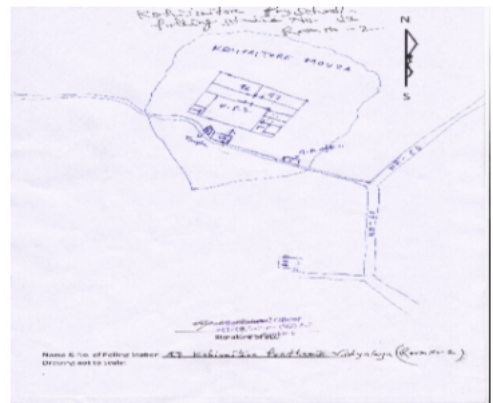

নির্বাচক নিবন্ধন আধিকারিকের স্বাক্ষর

Nazri Naksha

Google Map View

Polling Station Building Front View

Polling Station Front View

Cad View

Key MAP View

1 নাম : আকুলা গরুই স্বামীর নাম: শশধর গরুই বাড়ির নং : n0006 বয়স : 63 লিঙ্গ : মহিলা	WB/37/249/402317 ফটো উপলব্ধ	2 নাম : সুমিত্রা গরুই স্বামীর নাম: শশধর গরুই বাড়ির নং : n0006 বয়স : 59 লিঙ্গ : মহিলা	WB/37/249/402318 ফটো উপলব্ধ	3 নাম : হারাধন গরুই পিতার নাম: শশধর গরুই বাড়ির নং : n0006 বয়স : 45 লিঙ্গ : পুরুষ	FYZ1963065 ফটো উপলব্ধ
4 নাম : রবিদাস গরুই পিতার নাম: শশধর গরুই বাড়ির নং : n0006 বয়স : 33 লিঙ্গ : পুরুষ	ZRQ1321850 ফটো উপলব্ধ	5 নাম : মধুসূদন গরুই পিতার নাম: ফকির গরুই বাড়ির নং : n0006 বয়স : 52 লিঙ্গ : পুরুষ	FYZ1137405 ফটো উপলব্ধ	Q 6 নাম : যদু গরুই পিতার নাম: ফকির গরুই বাড়ির নং : বয়স : 48 লিঙ্গ : পুরুষ	FYZ2085173 ফটো উপলব্ধ
7 নাম : সন্ধ্যা গরুই স্বামীর নাম: মধুসূদন গরুই বাড়ির নং : n0006 বয়স : 47 লিঙ্গ : মহিলা	FYZ1137058 ফটো উপলব্ধ	8 নাম : রীতা গরুই স্বামীর নাম: যদু গরুই বাড়ির নং : n0006 বয়স : 39 লিঙ্গ : মহিলা	FYZ2605087 ফটো উপলব্ধ	9 নাম : উত্তরা গরুই স্বামীর নাম: হারাধন গরুই বাড়ির নং : n0006 বয়স : 39 লিঙ্গ : মহিলা	FYZ2605079 ফটো উপলব্ধ
10 নাম : মায়া গরুই স্বামীর নাম: শ্যামল গরুই বাড়ির নং : n0026 বয়স : 44 লিঙ্গ : মহিলা	ZRQ1097781 ফটো উপলব্ধ	11 নাম : শ্যামল গরুই পিতার নাম: বাসুদেব গরুই বাড়ির নং : n0026 বয়স : 40 লিঙ্গ : পুরুষ	FYZ2605210 ফটো উপলব্ধ	12 নাম : রাধা গরুই স্বামীর নাম: যাদব গরুই বাড়ির নং : n0032 বয়স : 44 লিঙ্গ : মহিলা	ZRQ1097948 ফটো উপলব্ধ
13 নাম : শশধর গরুই পিতার নাম: ফকির গরুই বাড়ির নং : n0006 বয়স : 67 লিঙ্গ : পুরুষ	WB/37/249/402055 ফটো উপলব্ধ	14 নাম : গৌতম গরুই পিতার নাম: মাধব গরুই বাড়ির নং : n0055 বয়স : 26 লিঙ্গ : পুরুষ	ZRQ1880343 ফটো উপলব্ধ	15 নাম : প্রতিমা গরুই স্বামীর নাম: শিবশঙ্কর গরুই বাড়ির নং : n0095 বয়স : 25 লিঙ্গ : মহিলা	ZRQ1967637 ফটো উপলব্ধ
16 নাম : বিজয় গরুই পিতার নাম: মুরলী গরুই বাড়ির নং : n0048 বয়স : 26 লিঙ্গ : পুরুষ	ZRQ1967678 ফটো উপলব্ধ	17 নাম : কিষণ গরুই পিতার নাম: মুরলী গরুই বাড়ির নং : n0048 বয়স : 24 লিঙ্গ : পুরুষ	ZRQ1967751 ফটো উপলব্ধ	18 নাম : অনিমা দীবর গরুই স্বামীর নাম: বিশ্বজিৎ গরুই বাড়ির নং : n0006 বয়স : 29 লিঙ্গ : মহিলা	ZRQ1748516 ফটো উপলব্ধ
19 নাম : কল্যান গরুই স্বামীর নাম: লতা গরুই বাড়ির নং : এন0080 বয়স : 23 লিঙ্গ : পুরুষ	ZRQ2007854 ফটো উপলব্ধ	20 নাম : ময়না গরুই স্বামীর নাম: রাজেন্দ্র গরুই বাড়ির নং : এন0079 বয়স : 25 লিঙ্গ : মহিলা	ZRQ2007722 ফটো উপলব্ধ	21 নাম : সবিতা গরুই স্বামীর নাম: বাপ্পা গরুই বাড়ির নং : এন0047 বয়স : 28 লিঙ্গ : মহিলা	ZRQ2007698 ফটো উপলব্ধ
22 নাম : ইতু গরুই স্বামীর নাম: উত্তম গরুই বাড়ির নং : এন0049 বয়স : 25 লিঙ্গ : মহিলা	ZRQ2007714 ফটো উপলব্ধ	23 নাম : বৃন্দা গরুই স্বামীর নাম: অভিষেক গরুই বাড়ির নং : এন0042 বয়স : 25 লিঙ্গ : মহিলা	ZRQ2007888 ফটো উপলব্ধ	24 নাম : বিপুল গরুই পিতার নাম: গণেশ গরুই বাড়ির নং : এন0045 বয়স : 23 লিঙ্গ : পুরুষ	ZRQ2007938 ফটো উপলব্ধ
25 নাম : ইন্দ্রা গরুই স্বামীর নাম: কৃষ্ণেন্দু গরুই বাড়ির নং : এন0052 বয়স : 24 লিঙ্গ : মহিলা	ZRQ2115582 ফটো উপলব্ধ	26 নাম : সুদীপ গরুই পিতার নাম: মধুসূদন গরুই বাড়ির নং : এন0006 বয়স : 22 লিঙ্গ : পুরুষ	ZRQ2115046 ফটো উপলব্ধ	27 নাম : জ্যোৎস্না গরুই স্বামীর নাম: গৌতম গরুই বাড়ির নং : এন0055 বয়স : 24 লিঙ্গ : মহিলা	ZRQ2175867 ফটো উপলব্ধ
28 নাম : রিণ্টু গরুই পিতার নাম: জিতেন গরুই বাড়ির নং : এন0053 বয়স : 22 লিঙ্গ : পুরুষ	ZRQ2115228 ফটো উপলব্ধ	29 নাম : চন্দনা গরুই পিতার নাম: স্বপন গরুই বাড়ির নং : এন0043 বয়স : 26 লিঙ্গ : মহিলা	ZRQ2007649 ফটো উপলব্ধ	30 নাম : জ্যোৎস্না গরুই স্বামীর নাম: প্রসূন গরুই বাড়ির নং : এন0043 বয়স : 28 লিঙ্গ : মহিলা	ZRQ2007656 ফটো উপলব্ধ